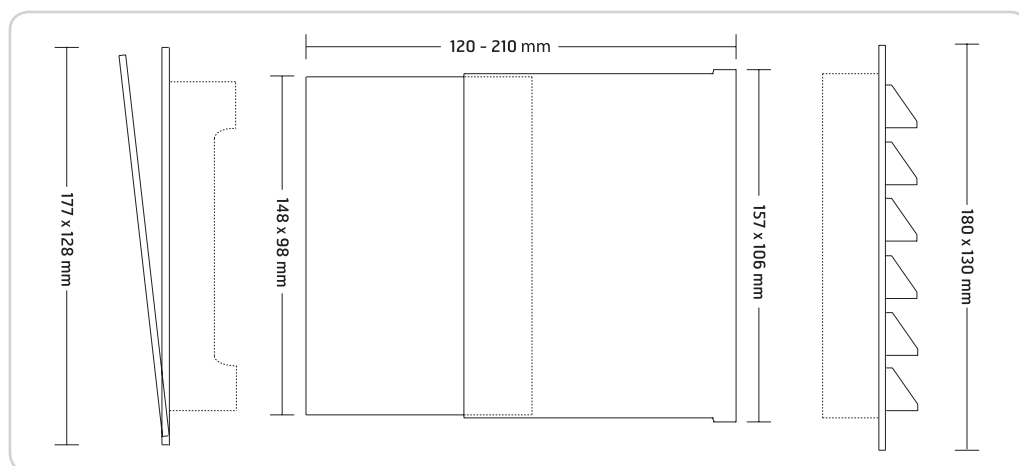

Målskisse/Måttskiss/Dimensioned drawing

02250

02252

02254