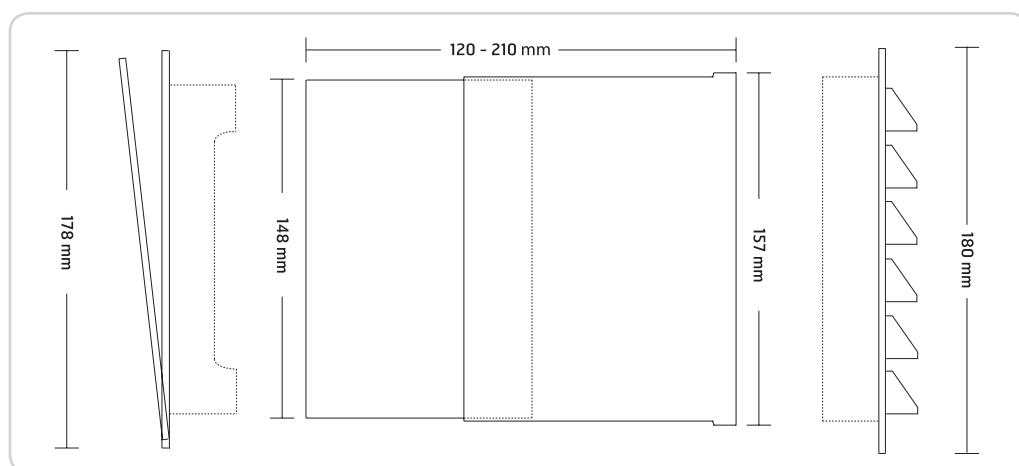

Målskisse/Måttskiss/Dimensioned drawing

02250

02252

02254