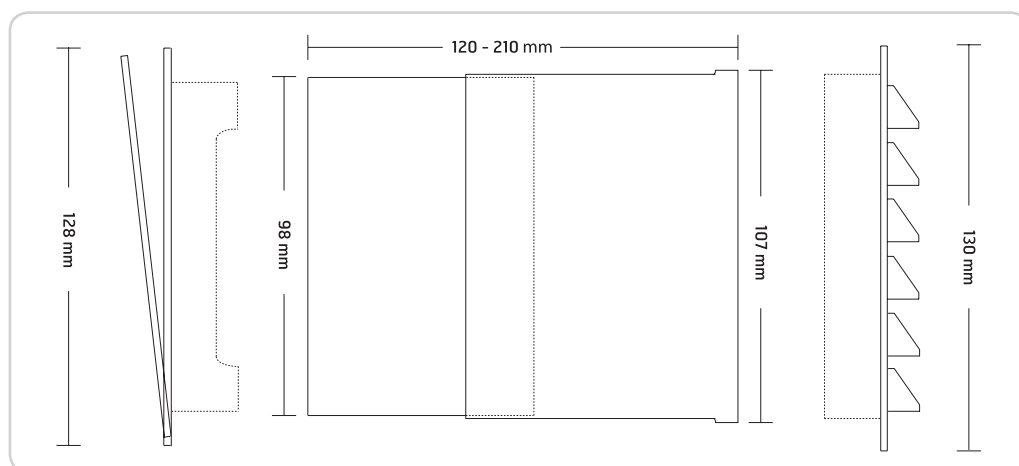

Komplett veggventil med teleskopkanal og sjalusirist.

Komplett väggventil med teleskopkanal och jalusigaller.

Complete wall valve with telescopic duct and fixed louvre.

Art.nr./Art.no.	NOBB	GTIN	Utsparringsmål/Utsparringsmått/Recess dimensions	Dim.
02250	11498797	7023670022502	115x115	4"x4"
02252	11498789	7023670022526	115x165	4"x6"
02254	11498714	7023670022540	165x165	6"x6"

Materiale/Material:	ABS
Farge/Färg/Color:	Hvit/Vit/White

Art.nr./Art.no.	02250-52	02254
Regulerbar/Reglerbar/Adjustable	12-21 cm	12-21 cm

Teleskopkanalen kan forlenges med skjøtekanal á 12 cm.
Se art. nr. 02180, 02182 og 02184.

Teleskopkanalen kan förlängas med en skarvkanal á 12 cm.
Se art.nr 02180, 02182 och 02184.

The telescopic duct can be extended with a 12 cm joint duct.
See art. no. 02180, 02182 and 02184.

Målskisse/Måttskiss/Dimensioned drawing