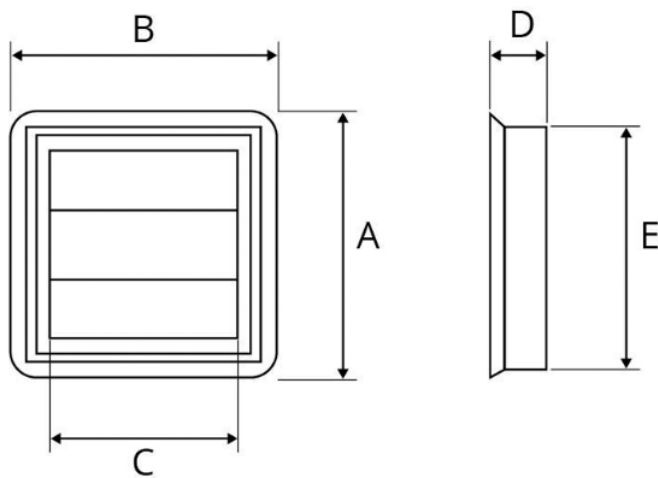

# Lamellventil 180x180mm

02714

november 24

Lamellventil flat bakside hvit plast 180x180 mm

Lamellventil beregnet for bruk i tilknytning til kjøkkenvifter og andre avtrekksvifter. Lamellene stenges og hindrer kald luft å trenge inn når viften er slått av. Med flat bakside. Tilpasset overgangsstykke, art.nr. 02715.

- Hindrer kald trekk
- UV-bestendig plast

Art.nr	02714
GTIN nr	7023670027149

Bredde (mm)	180
Høyde (mm)	180
Vekt (kg)	0.12
Åpningstverrsnitt (mm)	137
Farge	Hvit
Materiale	ABS-plast

# Lamellventil 180x180mm

02714

november 24

	mm
A	180
B	180
C	130
D	40
E	156