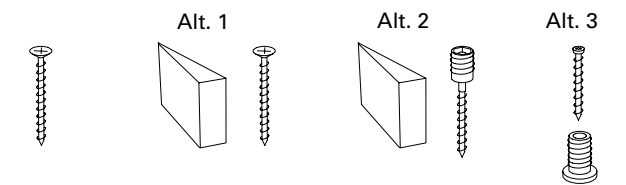

TILLBEHÖR SOM DU BEHÖVER
TILBEHØR, DER IKKE MEDFØLGER
TILBEHØR SOM IKKE FØLGER MED