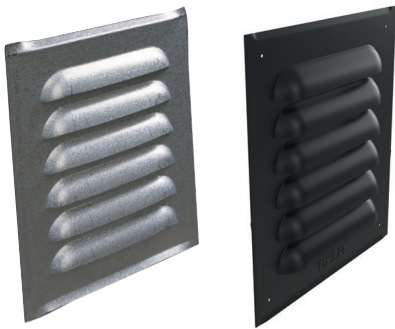

Sjalusirist • Jalousigaller • Fixed louvre

- NO** Sjalusirist for trevegg. Med rustfri nettingduk.
- SE** Jalousigaller för trävägg. Med rostfritt metalltrådsfilter.
- EN** Fixed louvre for wooden walls. With stainless mesh.

Sjalusirist i stål med flat baksida.
Jalousigaller i stål med platt baksida.
Steel fixed louvre with flat back.

Art.nr./Art.no.	NOBB	GTIN	Dim.	Utvendig mål/ Utvändigt mått/ External dimensions	Farge/Färg/Color
02300	21542956	7023670023004	100x100 mm	130x147 mm	Stål/Steel
02301	21542964	7023670023011	100x150 mm	130x200 mm	Stål/Steel
02302	21542972	7023670023028	150x150 mm	180x200 mm	Stål/Steel
119837	60000787	7023671198374	150x150 mm	180x200 mm	Sort/Svart/Black NCS 9000N
02303	21542980	7023670023035	150x225 mm	180x275 mm	Stål/Steel
02304	21542998	7023670023042	225x225 mm	230x275 mm	Stål/Steel

Ventil/Valve:

Materiale/Material: Aluzink-belagt stål/Aluminium-zinc coated steel

Nettingduk/Metalltrådsfilter/Stainless steel mesh:

Materiale/Material: Syrefast stål/Syrefast stål/Acid proof steel

SUS316