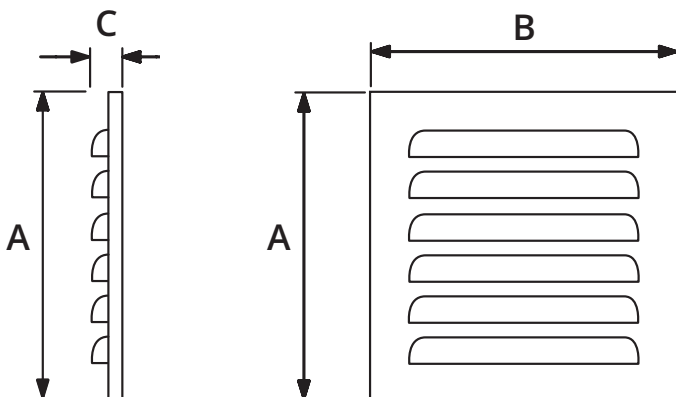

Sjalusirist • Jalusigaller • Fixed louvre

- NO** Sjalusirist for innmuring i murvegg.
Med rustfri nettingduk.
- SE** Jalusigaller för inbyggnad i murad vägg.
Med rostfritt metalltrådsfilter.
- EN** Fixed louvre for embedding in brick walls.
With stainless mesh.

Sjalusirist i stål med knekte sider.
Jalusigaller i stål med knäckta sidor.
Steel fixed louvre with bent sides.

Art.nr./Art.no.	NOBB	GTIN	Dim.
02322	21543038	7023670023028	150x150 mm

Materiale/Material: Aluzink-belagt stål/Aluminium-zinc coated steel

Art.nr./Art.no.	A	B	C
02322	200 mm	149 mm	15 mm