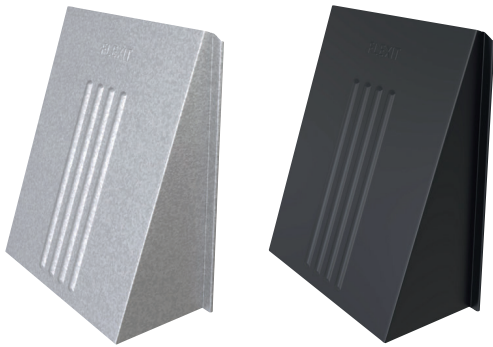

Ventilkappe • Ventilåpa • Valve cover

- NO** Ventilkappe med flat bakside. Tilpasset trevegg.
- SE** Ventilåpa med platt bakside. Anpassad till trävägg.
- EN** Valve cover with flat back. Designed for timber wall.

Flat ventilkappe i stål.
Platt ventilåpa i stål.
Flat valve cover in steel.

Art.nr./Art.no.	NOBB	GTIN	Dim.	Farge/Färg/Color
02315	23375819	7023670023158	100x150 mm	Stål/Steel
02312	21543129	7023670023127	150x150 mm	Stål/Steel
119835	60000779	7023671198350	150x150 mm	Sort/Svart/Black NCS 9000N