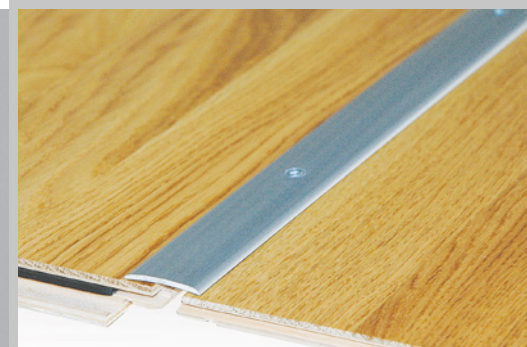

OVERGANGSLISTER