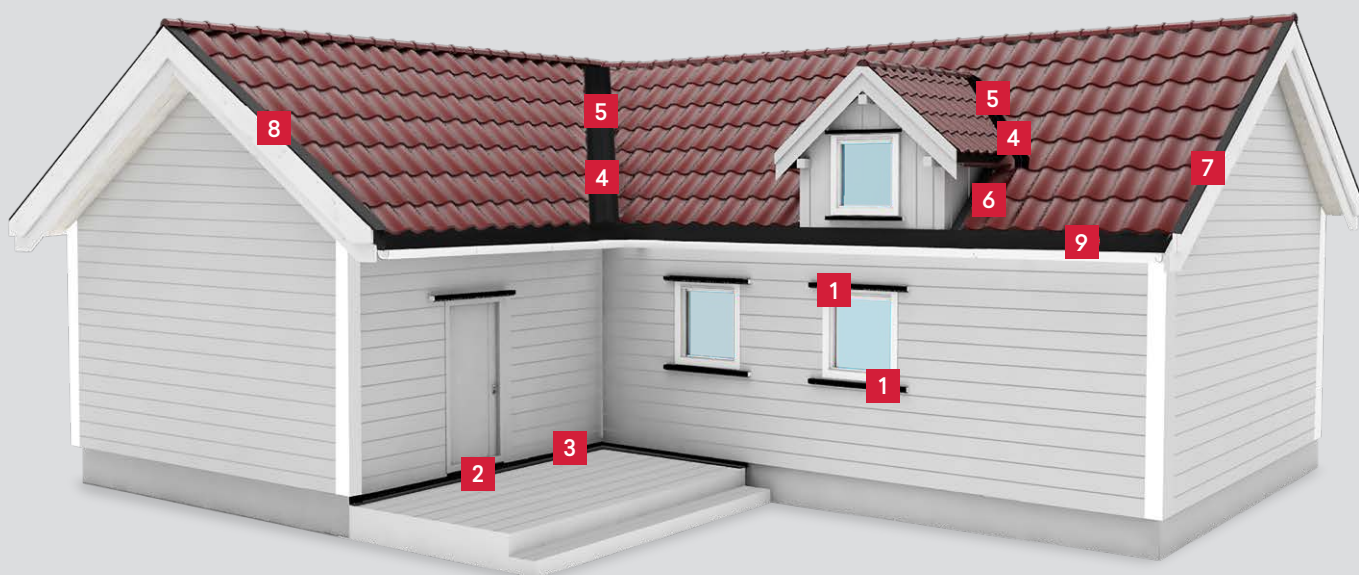

Isola beslagsserie i lakkert stål

Finnes i ulike typer og farger.

Komplett serie for beskyttelse av utsatte detaljer som krever beslag finner du på tegningen under. Alle beslag produseres i 0,6 mm kaldvalset stål.

1. Vindusbeslag

2. Dørbeslag

3. Terrassebeslag

4. Undergradrenne

5. Gradrenne

6. Skottrenne

7. Vindskibeslag

8. Vannbordbeslag

9. Takfotbeslag