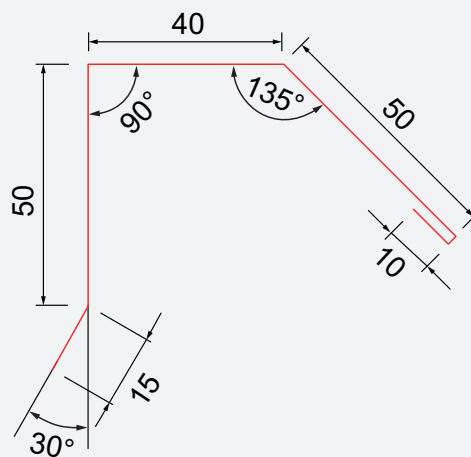

Isola Vindskibeslag P-Tak

For beskyttelse av vindski og hindrer inntrengning av fukt ned mot takbelegget. Benyttes til tak teknet med takshingel eller takbelegg.

ISOLA VINDSKIBESLAG P-TAK

Dim.:	Art nr.:	NOBB nr.:	Farge:
2,0 m	564005	23382021	Sort