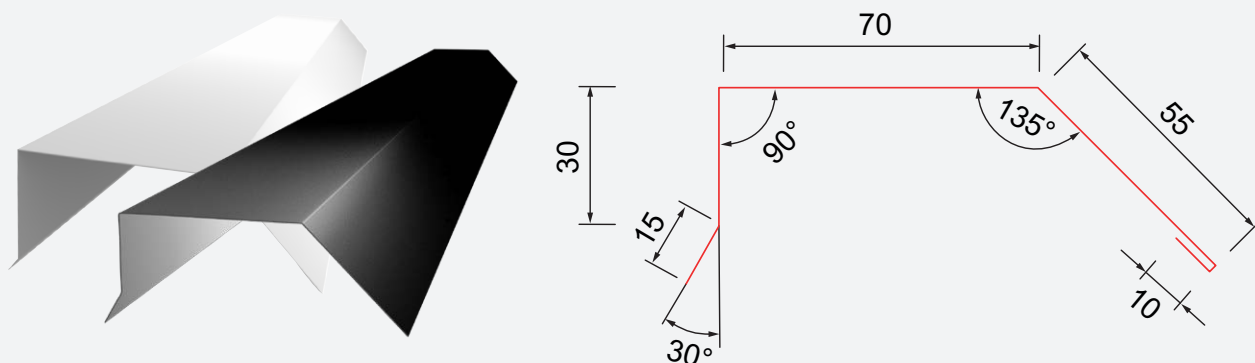

Isola Vindskibeslag L-Tak

Benyttes til lektede takkonstruksjoner.

ISOLA VINDSKIBESLAG L-TAK

Dim.:	Art nr.:	NOBB nr.:	Farge:
2,0 m	564010	23382039	Sort
2,0 m	564011	55739842	Hvit