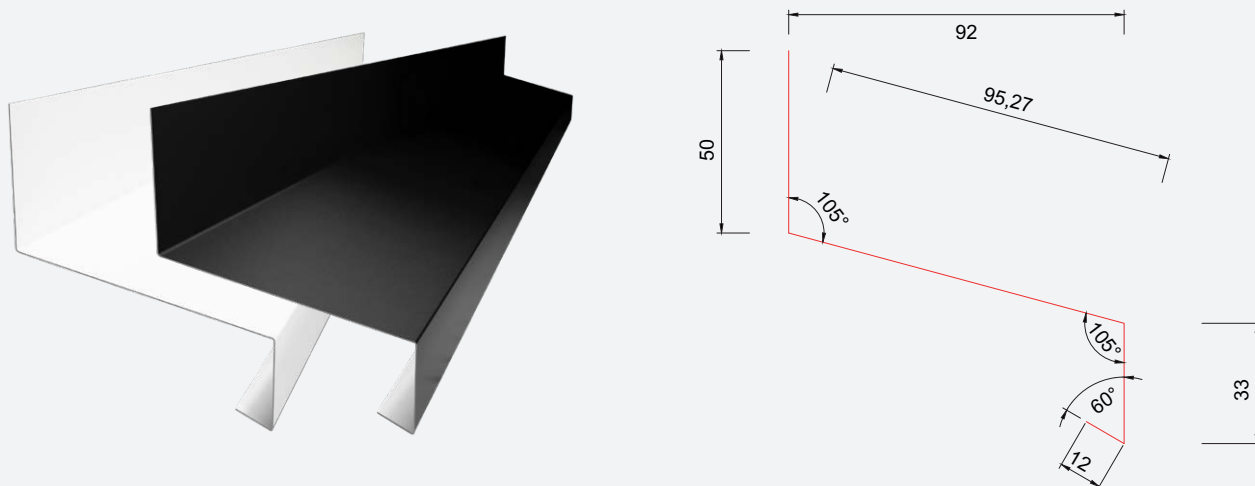

Isola Vindusbeslag over 92

For beskyttelse mot fuktinntrengning over vindu.
Leder vann bort fra konstruksjonen.

VINDUSBESLAG OVER 92			
Dim.:	Art nr.:	NOBB nr.:	Farge:
2,0 m	610012	51715421	Sort
1,6 m	610112	51715504	Sort
1,25 m	610312	51715580	Sort
2,0 m	610014	51715436	Hvit
1,6 m	610114	51715512	Hvit
1,25 m	610314	51715595	Hvit