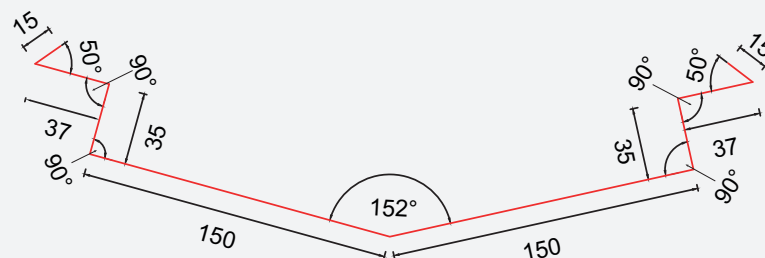

Isola Gradrenne/ Undergradrenne

Gradrenne: Leder vann fra tak ned mot skottrenne.

Undergradrenne: For beskyttelse mot fukt i overgang gradrenne. Monteres under underlagsbelegget.

ISOLA GRADRENNE

Dim.:	Art nr.:	NOBB nr.:	Farge:
2,0 m	610702	51715720	Sort

ISOLA UNDERGRADRENNE

Dim.:	Art nr.:	NOBB nr.:	Farge:
2,0 m	610600	51715716	Galvanisert