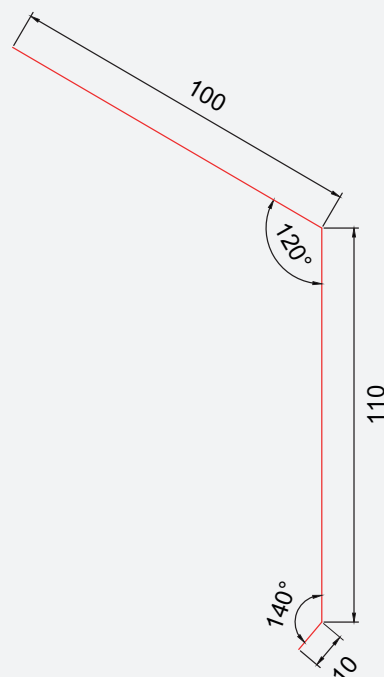

Isola

Takfotbeslag SH ST 120

For å beskytte takfot overgang takrenne.
Leder vann til takrenne. Benyttes til tak tekket med
takshingel eller takbelegg.

ISOLA TAKFOTBESLAG SH ST 120

Dim.:	Art nr.:	NOBB nr.:	Farge:
2,0 m	562822	51715822	Sort
2,0 m	562824	51715837	Hvit
2,0 m	562828	51715860	Silver