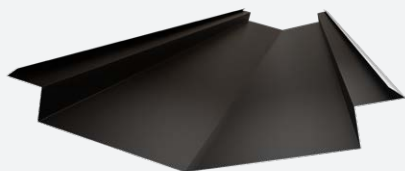

Isola Gradrenne/ Undergradrenne

Gradrenne: Leder vann fra tak ned mot skottrenne.

Undergradrenne: For beskyttelse mot fukt i overgang gradrenne. Monteres under underlagsbelegget.

ISOLA GRADRENNE

Dim.:	Art nr.:	NOBB nr.:	Farge:
2,0 m	610702	51715720	Sort

ISOLA UNDERGRADRENNE

Dim.:	Art nr.:	NOBB nr.:	Farge:
2,0 m	610600	51715716	Galvanisert