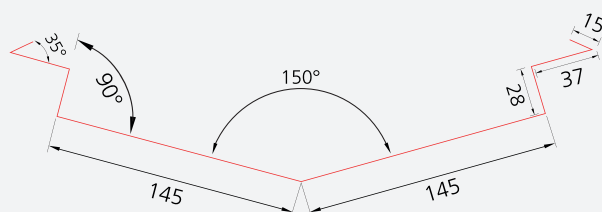

Isola Kilrennesystem

For lektede tak med glasert takstein og Isola Powertekk Exclusive høyglans. Komplet system som gir et eksklusivt utseende på taket.

KILRENNEBESLAG

Dim.:	Art nr.:	NOBB nr.:	Farge:
1,25 m	752313	45119495	Sort høyglans

NB! Kan ikke kombineres med øvrige beslagsserie pga.- fargeoverflate og dimensjoner.