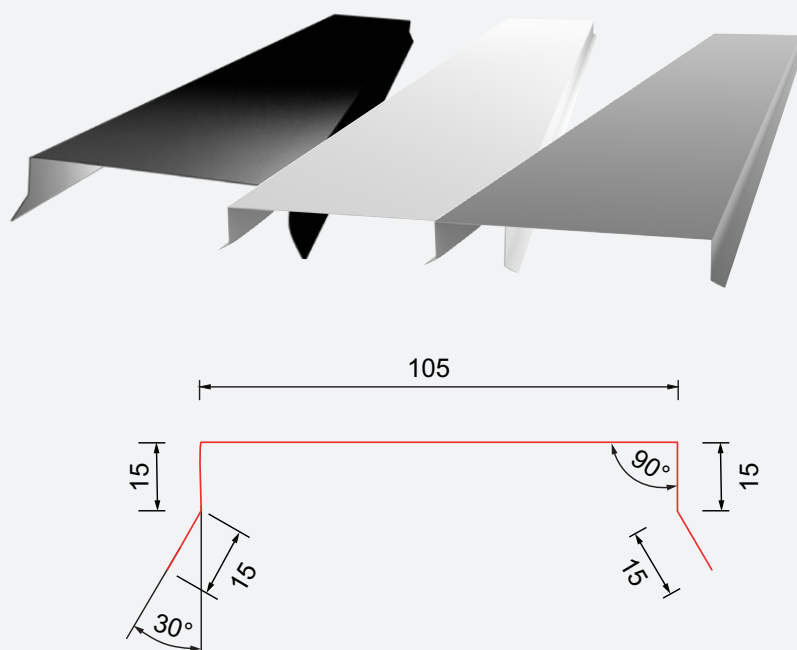

Isola Vindskibeslag L-Tak

Benyttes til lektede takkonstruksjoner.

ISOLA VINDSKIBESLAG L-TAK

Dim.:	Art nr.:	NOBB nr.:	Farge:
2,0 m	564010	23382039	Sort
2,0 m	564011	55739842	Hvit

Isola

Vannbordbeslag 4"

For beskyttelse av vindski og hindrer inntrengning av fukt ned mot undertak.