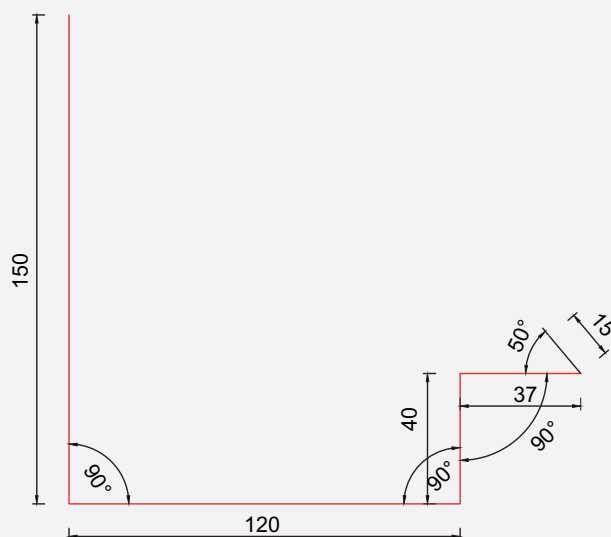

Isola Skottrenne Tak/Vegg

Beskytter mot fuktinntrengning overgang tak/vegg.
Leder vann bort fra konstruksjonen.

ISOLA SKOTTRENNE TAK/VEGG

Dim.:	Art nr.:	NOBB nr.:	Farge:
2,0 m	610902	51715773	Sort