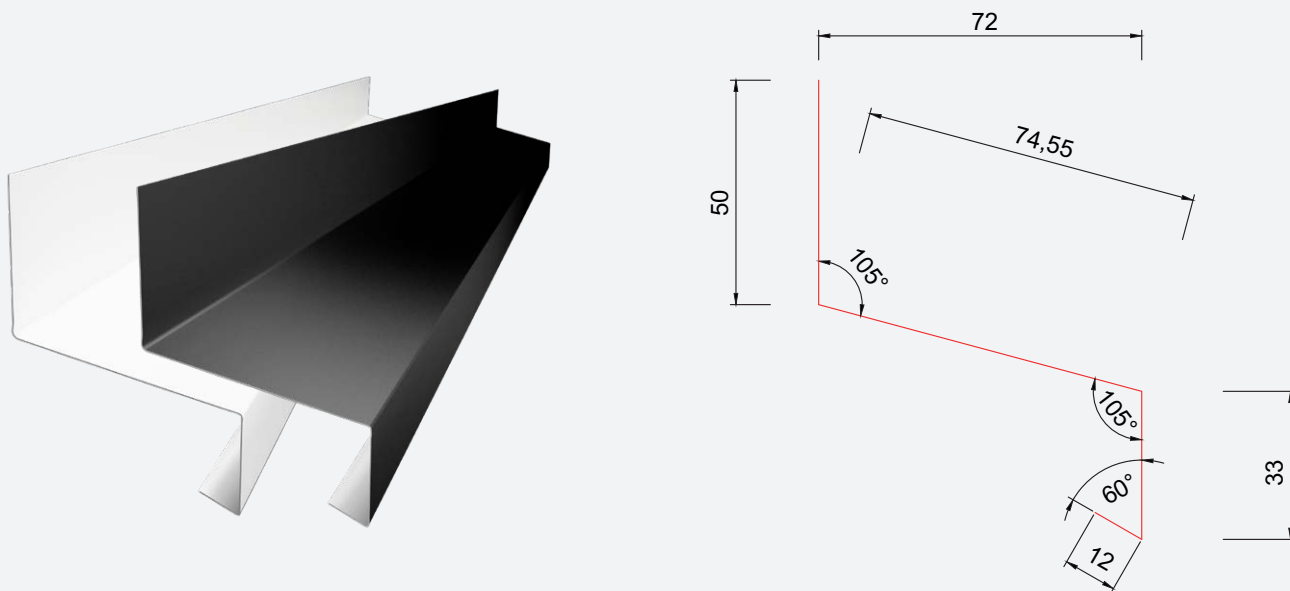

Isola Vindusbeslag over 72

For beskyttelse mot fuktinntrengning over vindu.
Leder vann bort fra konstruksjonen.

VINDUSBESLAG OVER 72			
Dim.:	Art nr.:	NOBB nr.:	Farge:
2,0 m	610032	51715466	Sort
1,6 m	610132	51715542	Sort
1,25 m	610332	51715625	Sort
2,0 m	610034	51715474	Hvit
1,6 m	610134	51715557	Hvit
1,25 m	610334	51715633	Hvit