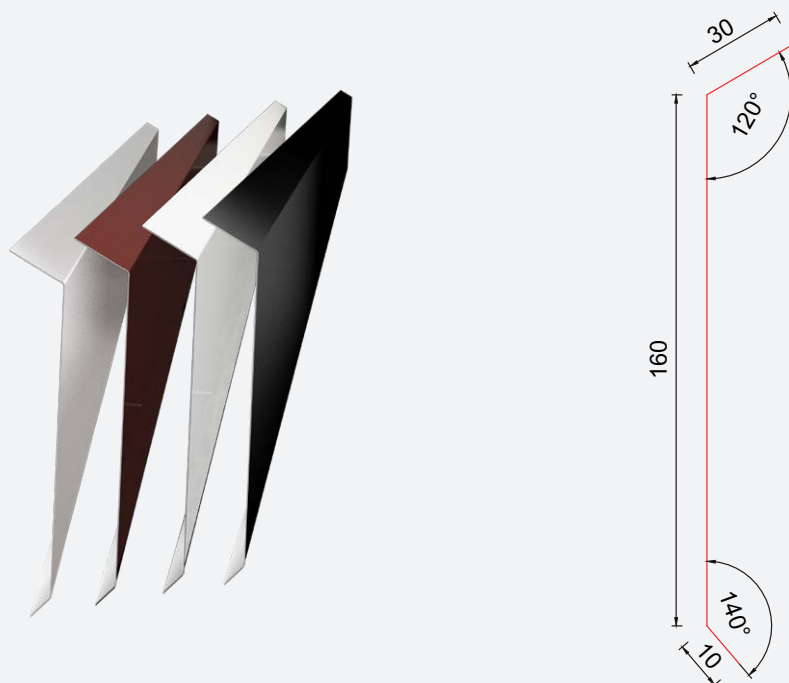

Isola Takfot L-Tak St 170

For å beskytte takfot overgang takrenne.
Leder vann til takrenne. Benyttes til lektede
luftede takkonstruksjoner.

ISOLA TAKFOT L-TAK ST 170

Dim.:	Art nr.:	NOBB nr.:	Farge:
2,0 m	562732	11293131	Sort
2,0 m	562734	47462062	Hvit
2,0 m	562735	11293156	Rød
2,0 m	562738	24176265	Silver