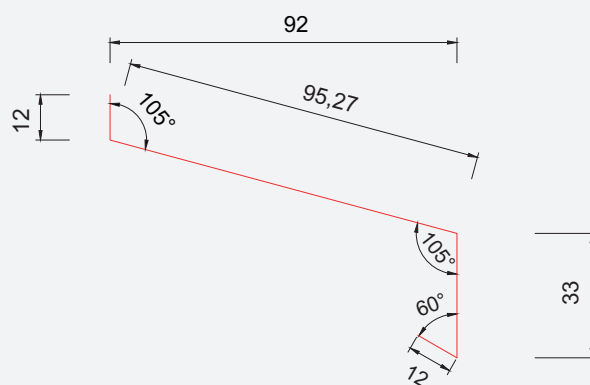

9. Takfotbeslag

Isola Vindusbeslag under 92

For beskyttelse mot fuktinntrengning under vindu.
Leder vann bort fra konstruksjonen.

VINDUSBESLAG UNDER 92

Dim.:	Art nr.:	NOBB nr.:	Farge:
2,0 m	610002	51715402	Sort
1,6 m	610102	51715485	Sort
1,25 m	610302	51715561	Sort
2,0 m	610004	51715417	Hvit
1,6 m	610104	51715493	Hvit
1,25 m	610304	51715576	Hvit