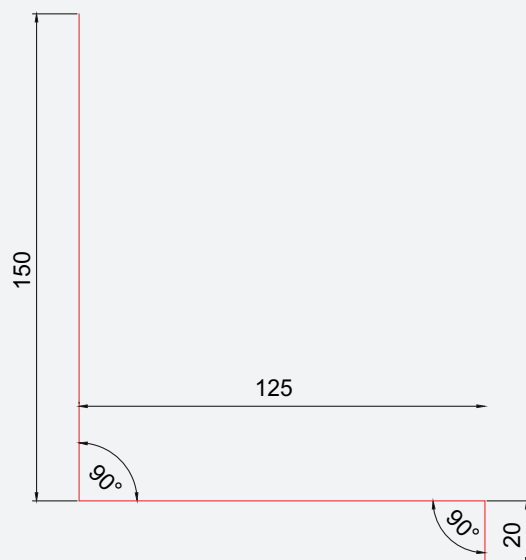

Isola Terrassebeslag

For beskyttelse mot fuktinntrengning fra terrasse mot vegg.
Leder vann bort fra konstruksjonen.

ISOLA TERRASSEBESLAG			
Dim.:	Art nr.:	NOBB nr.:	Farge:
2,0 m	610502	51715682	Sort
2,0 m	610504	51715697	Hvit