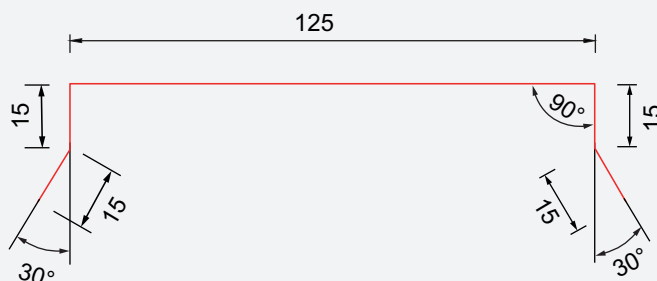

Isola Vannbordbeslag 5"

For beskyttelse av vindski og hindrer inntrengning av fukt ned mot undertak.

ISOLA VANNBORBESLAG 5"

Dim.:	Art nr.:	NOBB nr.:	Farge:
2,0 m	564035	23382054	Sort
2,0 m	564037	55739823	Hvit
2,0 m	564038	55739838	Silver