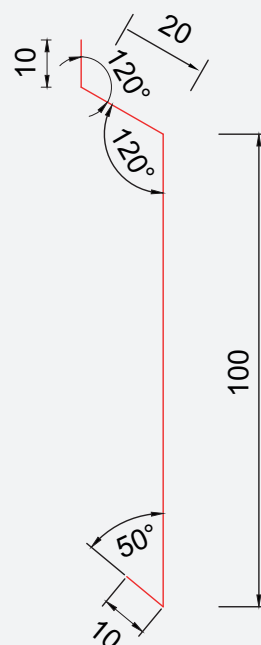

Isola Dørbeslag

For beskyttelse mot fuktinntrengning under dør.
Leder vann bort fra konstruksjonen.

ISOLA DØRBESLAG

Dim.:	Art nr.:	NOBB nr.:	Farge:
2,0 m	610402	51715644	Sort
1,25 m	610422	51715663	Sort
2,0 m	610404	51715652	Hvit
1,25 m	610424	51715678	Hvit