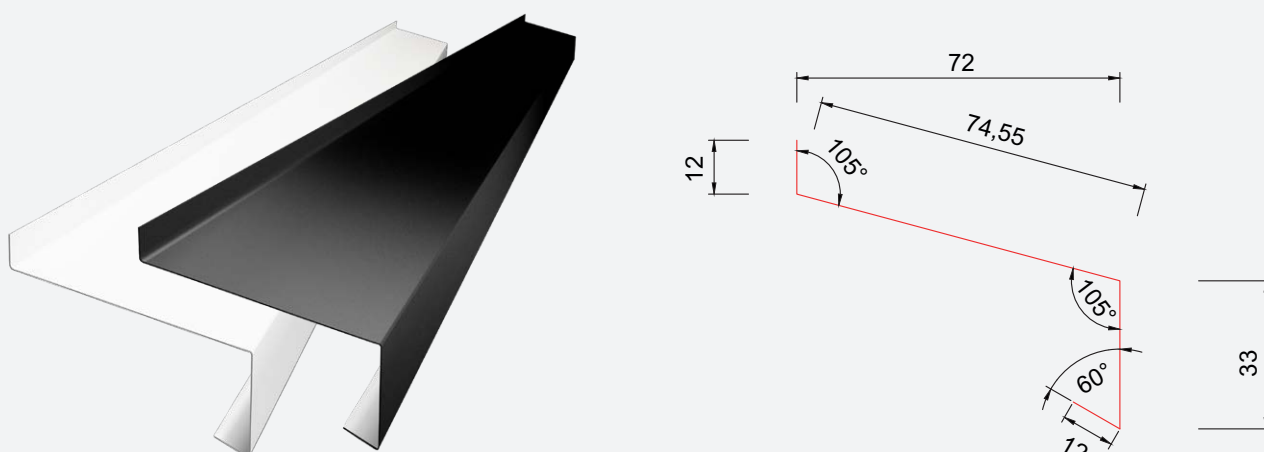

Isola Vindusbeslag under 72

For beskyttelse mot fuktinntrengning under vindu.
Leder vann bort fra konstruksjonen.

VINDUSBESLAG UNDER 72

Dim.:	Art nr.:	NOBB nr.:	Farge:
2,0 m	610022	51715440	Sort
1,6 m	610122	51715523	Sort
1,25 m	610322	51715606	Sort
2,0 m	610024	51715455	Hvit
1,6 m	610124	51715538	Hvit
1,25 m	610324	51715614	Hvit