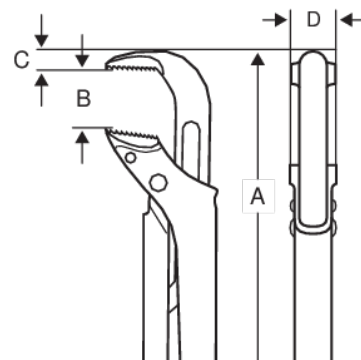

**1410**

**ERGO™ 1" svensk modell 90°  
rørtang 12-1,2"**

## PRODUKTDETALJER

- Rørtang utviklet ifølge den vitenskapelige ERGO™-prosessen
- Ergonomisk design for optimal komfort og bedre produktivitet
- Komfortabelt tokomponents ERGO™ håndtak
- Smalt design på hodet gir utmerket tilgjengelighet på trange plasser sammenlignet med mange andre typer rørtenger
- Gripekapasitet opptil 38 mm (1 1/2") og kjeftåpning opptil 66 mm (2 2/3")
- Patentert progressiv tannform for bedre grep
- Av rustbeskyttet høykvalitets stål med induksjonsherdede kjefter
- Mutteren kan låses i ønsket stilling med justeringssskruen. Sikkerhetsstopper hindrer at den skrur løs
- Beskytter fingrene mot slag takket være den buede utformingen
- DIN 5234

**Follow the Fish!**

PRODUKTEGENSKAPER

Produkt	<b>A</b>	<b>B</b>	<b>C</b>	<b>D</b>		
<b>1410</b>	320 mm	50 mm	11.7 mm	18.8 mm	1 in	610 g