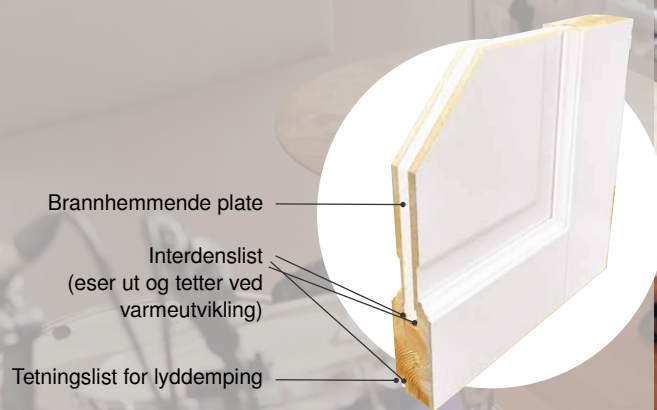

KJØLEROMSDØR OG SKRÅDØR

Scanflex har utviklet sitt eget konsept på dører til kjølerom. En kjøleromsdør skal tåle store svingninger i temperatur og luftfuktighet - samtidig som den skal isolere godt. Kjøleromsdøren leveres med ubehandlet, isolert innside. Videre leveres den med 3 hengsler, espagnolettelås og tettelist i karm.

En skrådør er en elegant måte å utnytte plassen maksimalt. Utnytt den ledige plassen og gi loftsrommet en ny stil. Enkelt og greit.

Alle modeller kan leveres som kjøleroms- og skrådører. Se priser side 50.