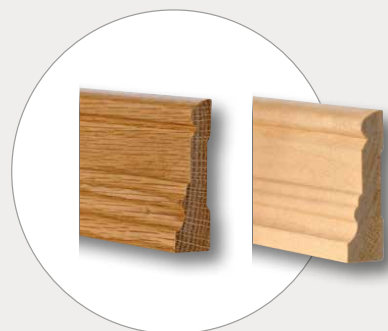

# DØRLISTER MODERNE

Profilerte dørlister leveres i samme tresort og overflate som dørene.

Hvitmalt  
21x70 mm / 21x90 mm

Furu  
21x70 mm / 21x90 mm

Eik lakkert 21x70 mm  
Bjørk lakkert 21x70 mm