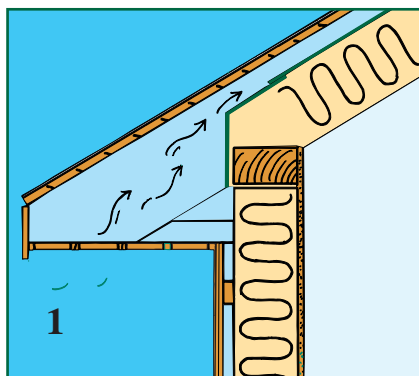

# Maskot luftepapp CC 60, vannavstøtende

Brukes som en forlengelse av raftappen der dette er nødvendig, f.eks. ved takisolasjon til 1 1/2 etasjes hus. Maskot luftepapp lagerføres i standardstørrelse. Stenderavstand cc 60 cm.

Rillene på luftepappen er tilpasset både 1,5" og 2" taksperrer.

**Hvis omleggskjøter tapes bør Maskot byggtape benyttes.**

Start ved takfoten. Luftepappen legges over raftappen og smettes på plass (1). Stiftekanten (2) brettes opp og stiftes på taksperrene (3). Legg ferdig helt opp før avstandsmålerne (4) brettes opp. Stiftekanten (5) brettes ned og festes så til taksperrene (6).