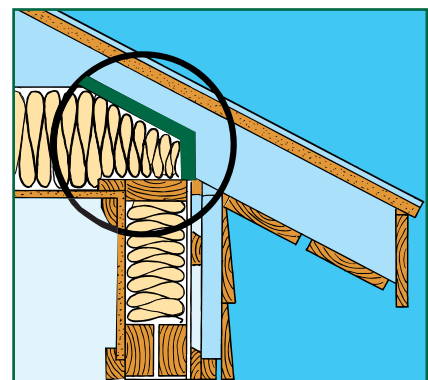

# Maskot raftpapp CC 60, vannavstøtende

Stopp- og avstandskubbing for takisolasjon ved takfoten.

Maskot raftpapp lagerføres i standardstørrelse:

Stenderavstand cc 60 cm.

Rillene på raftpappen er tilpasset  
både 1,5" og 2" taksperrer.

Raftpappen festes til sperresiden og toppsvillen.

Flippen festes ikke ned langs veggen før utvendig forhudningspapp/plater er pålagt.

Isolasjonen plasseres under.

Raftpapp ved kaldloft.

- Vannavstøtende m/latexbelegg, diffusjonsåpen
- Tilpasset 1,5" og 2" sperrer
- Skjøteleppene gjør monteringen enkel
- Et prisgunstig kvalitetsprodukt