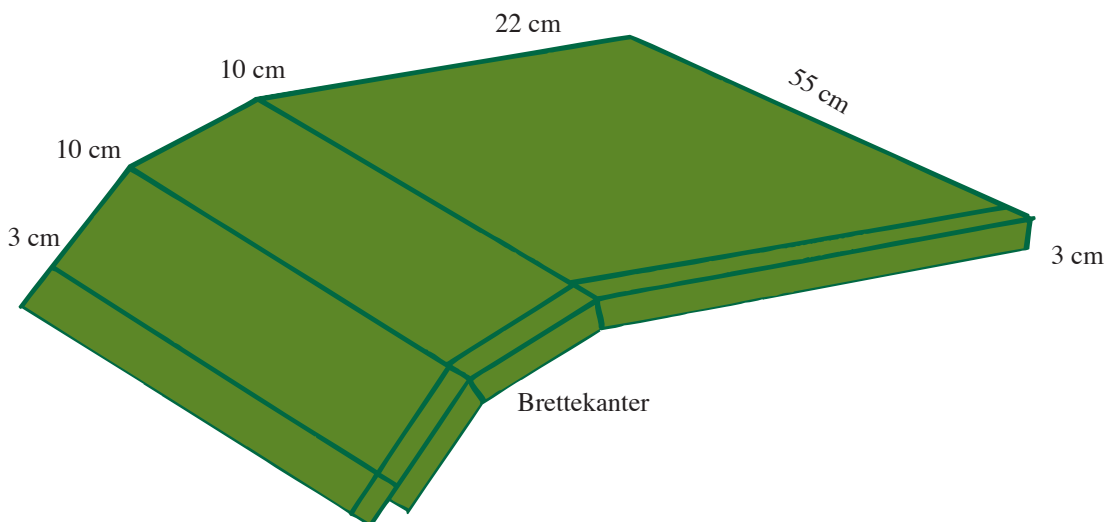

Maskot raftpapp CC 60, vannavstøtende

Stopp- og avstandskubbing for takisolasjon ved takfoten.

Maskot raftpapp lagerføres i standardstørrelse:

Stenderavstand cc 60 cm.

Rillene på raftpappen er tilpasset
både 1,5" og 2" taksperrer.

Raftpappen festes til sperresiden og toppsvillen.

Flippen festes ikke ned langs veggen før utvendig forhudningspapp/plater er pålagt.