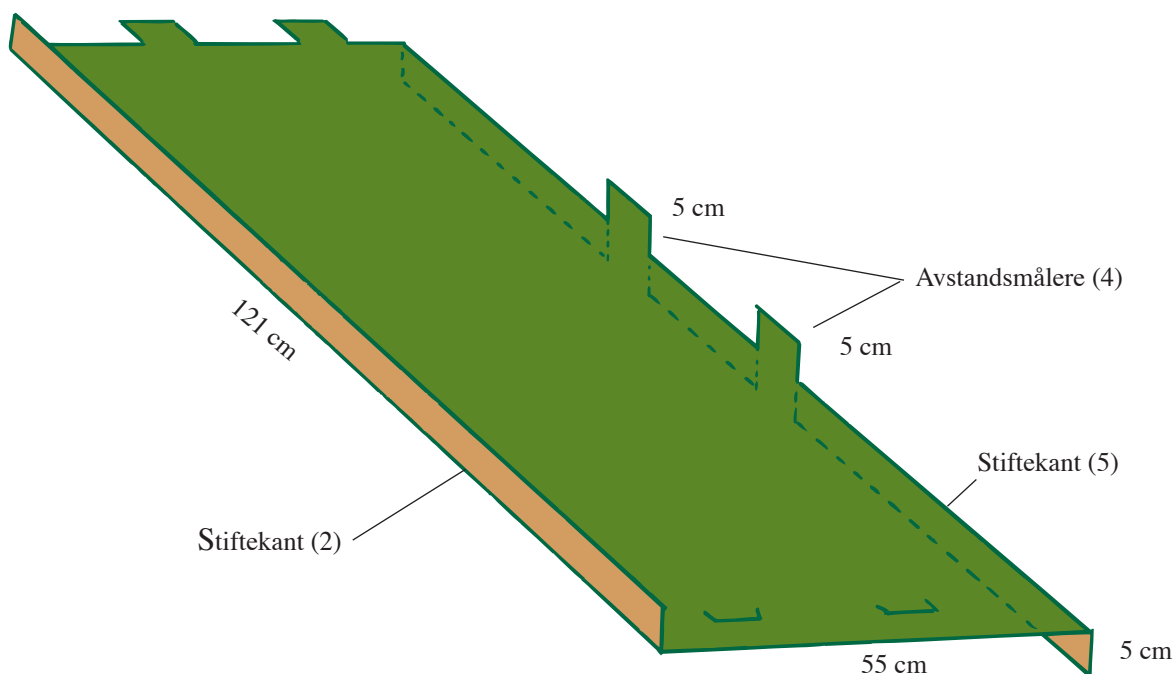

# Maskot luftepapp CC 60, vannavstøtende

Brukes som en forlengelse av raftappen der dette er nødvendig, f.eks. ved takisolasjon til 1 1/2 etasjes hus. Maskot luftepapp lagerføres i standardstørrelse. Stenderavstand cc 60 cm.

Rillene på luftepappen er tilpasset både 1,5" og 2" taksperrer.

**Hvis omleggskjøter tapes bør Maskot byggtape benyttes.**

Start ved takfoten. Luftepappen legges over raftappen og smettes på plass (1). Stiftekanten (2) brettes opp og stiftes på taksperrene (3). Legg ferdig helt opp før avstandsmålerne (4) brettes opp. Stiftekanten (5) brettes ned og festes så til taksperrene (6).

Raftpappen festes til sperresiden og toppsvillen.

Flippen festes ikke ned langs veggen før utvendig forhudningspapp/plater er pålagt.

Isolasjonen plasseres under.

Raftpapp ved kaldloft.

- Vannavstøtende m/latexbelegg, diffusjonsåpen
- Tilpasset 1,5" og 2" sperrer
- Skjøteleppene gjør monteringen enkel
- Et prisgunstig kvalitetsprodukt