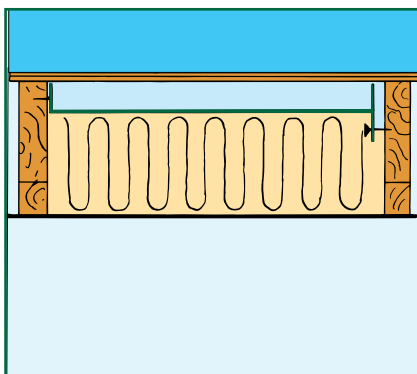

# Maskot raftpapp CC 60, vannavstøtende

Stopp- og avstandskubbing for takisolasjon ved takfoten.

Maskot raftpapp lagerføres i standardstørrelse:

Stenderavstand cc 60 cm.

Rillene på raftpappen er tilpasset  
både 1,5" og 2" taksperrer.

Raftpappen festes til sperresiden og toppsvillen.

Flippen festes ikke ned langs veggen før utvendig forhudningspapp/plater er pålagt.

Isolasjonen plasseres under.

Raftpapp ved kaldloft.

- Vannavstøtende m/latexbelegg, diffusjonsåpen
- Tilpasset 1,5" og 2" sperrer
- Skjøteleppene gjør monteringen enkel
- Et prisgunstig kvalitetsprodukt