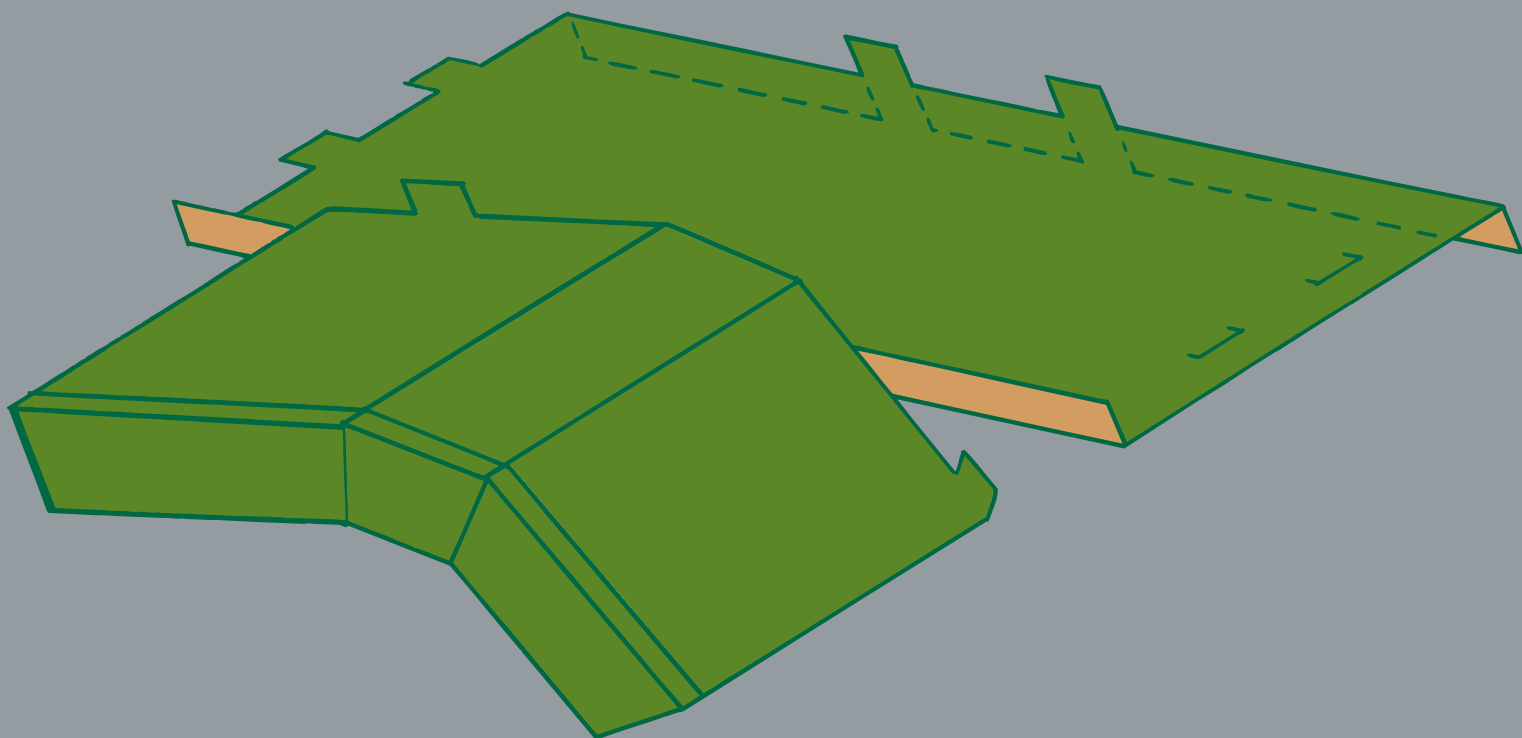

# Maskot luft- og raftpapp

Vannavstøtende luft- og raftpapp

Et **MASKE** produkt

# Maskot luftepapp CC 60, vannavstøtende

Brukes som en forlengelse av raftappen der dette er nødvendig, f.eks. ved takisolasjon til 1 1/2 etasjes hus. Maskot luftepapp lagerføres i standardstørrelse. Stenderavstand cc 60 cm.

Rillene på luftepappen er tilpasset både 1,5" og 2" taksperrer.

**Hvis omleggskjøter tapes bør Maskot byggtape benyttes.**

Start ved takfoten. Luftepappen legges over raftappen og smettes på plass (1). Stiftekanten (2) brettes opp og stiftes på taksperrene (3). Legg ferdig helt opp før avstandsmålerne (4) brettes opp. Stiftekanten (5) brettes ned og festes så til taksperrene (6).

Raftpappen festes til sperresiden og toppsvillen.

Flippen festes ikke ned langs veggen før utvendig forhudningspapp/plater er pålagt.

Isolasjonen plasseres under.

Raftpapp ved kaldloft.

- Vannavstøtende m/latexbelegg, diffusjonsåpen
- Tilpasset 1,5" og 2" sperrer
- Skjøteleppene gjør monteringen enkel
- Et prisgunstig kvalitetsprodukt