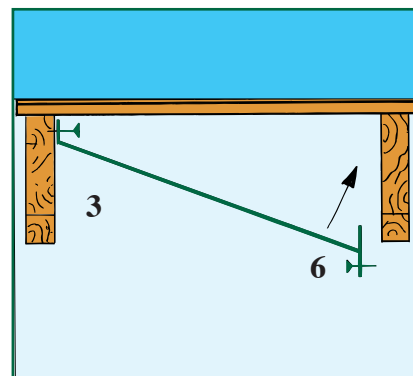

Stifting av pappen.