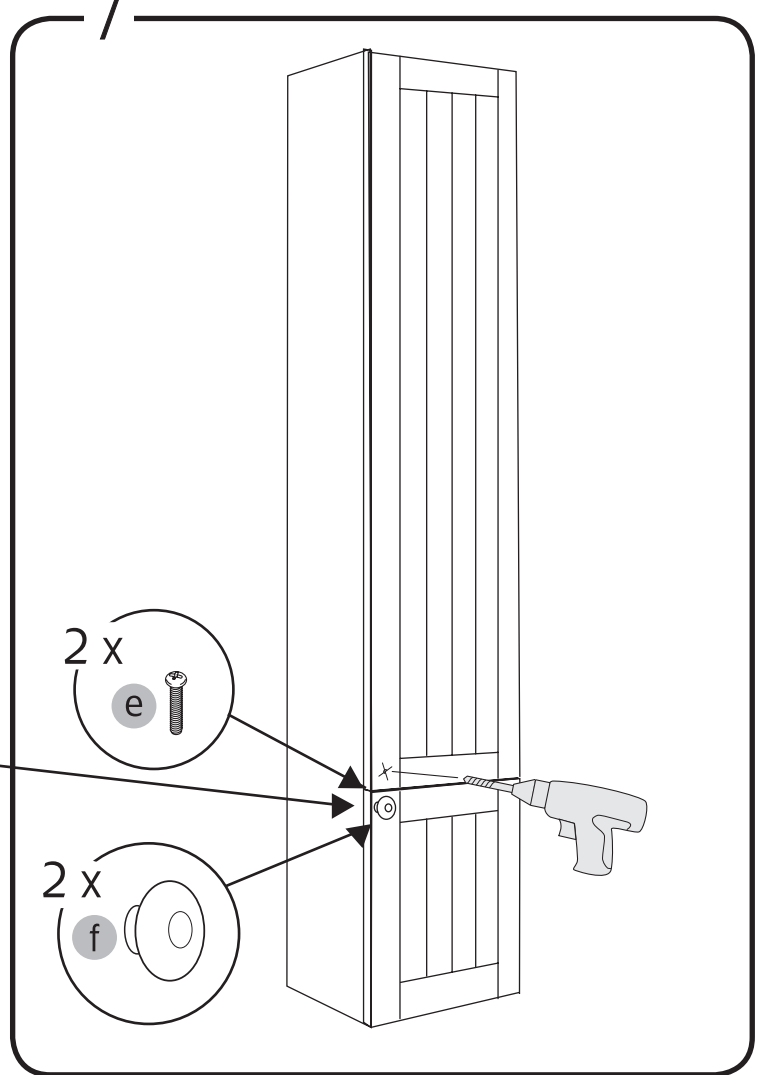

7

alt.

SE

Vid montering på regelvägg på ett avstånd av 1 m från badkar eller dusch måste väggen alltid förstärkas. Alla skruvfästningar skall ske i massiv konstruktion, t.ex. betong, i regler eller särskild konstruktionsdetalj. Skruvfästning får inte göras enbart i golv-, eller väggskiva. Krav på tätning gäller både i våtzon 1 och 2. Material för tätning ska fästa mot underlaget och vara vattenbeständigt, mögelresistent och åldersbeständigt.

"Denna produkt är anpassad till branschregler Säker Vatteninstallation. Leverantören garanterar produktens funktion om branschreglerna och monteringsanvisningen följs."

Ett auktoriserat VVS-företag är garanti för att installationen utförs fackmannamässigt.

GB

Below are Swedish recommendations:

When installing on a stud wall at a distance of 1 m from a bath or shower, the wall must always be strengthened. All screws must be fixed to solid structures, such as concrete, studs or special structural components. Screws must not be fixed to flooring or wall sheets alone. Requirements for sealing apply in wet zones 1 and 2. Sealing materials must be fixed to the underlying layer and must be waterproof, mould-resistant and age-resistant.

"This product matches the Säker Vatteninstallation regulatory body's rules for the industry. The supplier guarantees the function of this product if the industry rules and installation instructions are adhered to."

An authorised HVAC company is your guarantee that the installation has been carried out in a professional manner.

Hafa®

Hafa
Svarvaregatan 5, Box 525
SE-301 80 Halmstad
SWEDEN

www.hafa.se
www.hafa.dk
www.hafabad.no
www.hafa.fi
www.hafabathroom.ru
www.hafa.eu

E-mail:
service@hafa.se