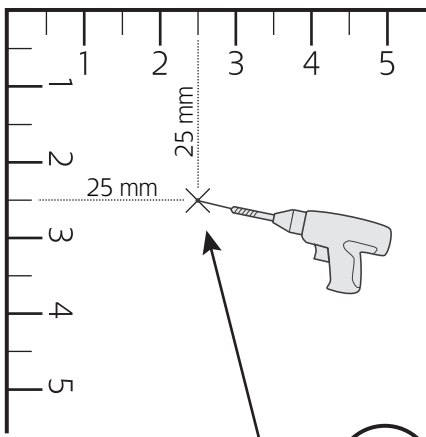

7

alt.

SE

Vid montering på regelvägg på ett avstånd av 1 m från badkar eller dusch måste väggen alltid förstärkas. Alla skruvfästningar skall ske i massiv konstruktion, t.ex. betong, i regler eller särskild konstruktionsdetalj. Skruvfästning får inte göras enbart i golv-, eller väggskiva. Krav på tätning gäller både i våtzon 1 och 2. Material för tätning ska fästa mot underlaget och vara vattenbeständigt, mögelresistent och åldersbeständigt.

"Denna produkt är anpassad till branschregler Säker Vatteninstallation. Leverantören garanterar produktens funktion om branschreglerna och monteringsanvisningen följs."

Ett auktoriserat VVS-företag är garanti för att installationen utförs fackmannamässigt.

GB

Below are Swedish recommendations:

When installing on a stud wall at a distance of 1 m from a bath or shower, the wall must always be strengthened. All screws must be fixed to solid structures, such as concrete, studs or special structural components. Screws must not be fixed to flooring or wall sheets alone. Requirements for sealing apply in wet zones 1 and 2. Sealing materials must be fixed to the underlying layer and must be waterproof, mould-resistant and age-resistant.

"This product matches the Säker Vatteninstallation regulatory body's rules for the industry. The supplier guarantees the function of this product if the industry rules and installation instructions are adhered to."

An authorised HVAC company is your guarantee that the installation has been carried out in a professional manner.

Hafa®

Hafa
Svarvaregatan 5, Box 525
SE-301 80 Halmstad
SWEDEN

www.hafa.se
www.hafa.dk
www.hafabad.no
www.hafa.fi
www.hafabathroom.ru
www.hafa.eu

E-mail:
service@hafa.se