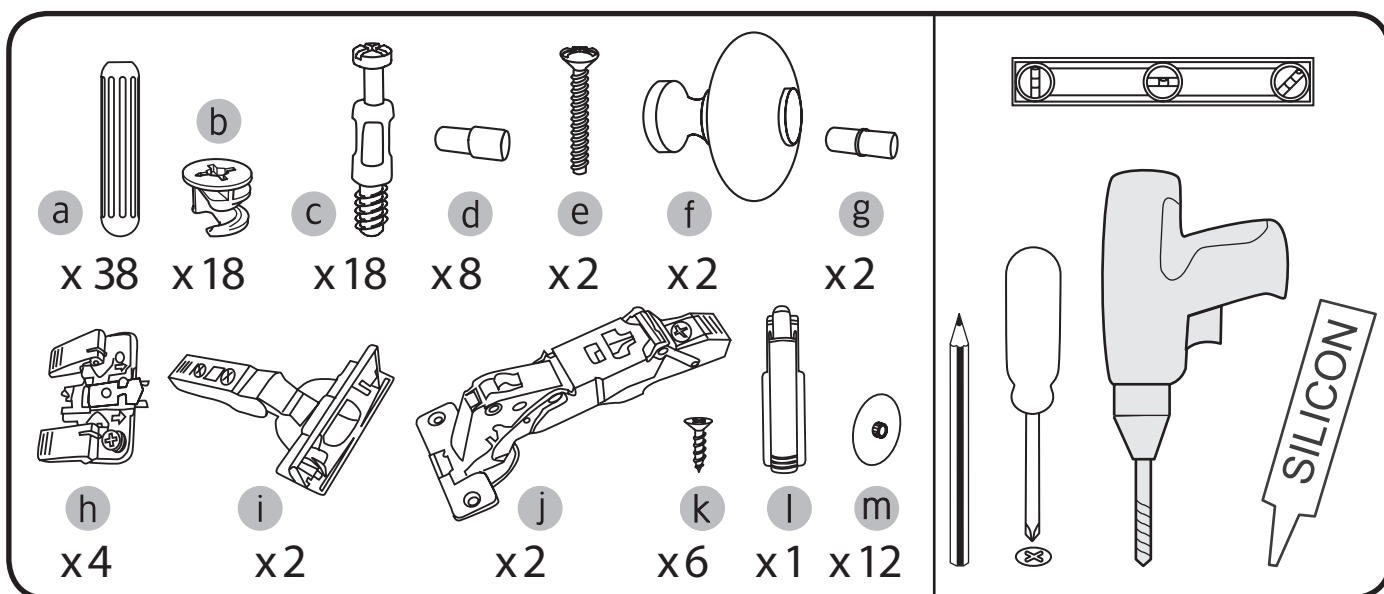

Hafa® Hampton

Hafa®

Hafa
Svarvaregatan 5, Box 525
SE-301 80 Halmstad
SWEDEN

www.hafa.se
www.hafa.dk
www.hafabad.no
www.hafa.fi
www.hafabathroom.ru
www.hafa.eu

E-mail:
service@hafa.se