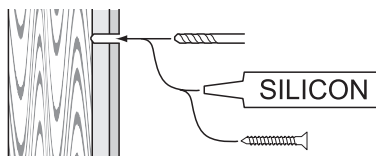

7

alt.

SE

Vid montering på regelvägg på ett avstånd av 1 m från badkar eller dusch måste väggen alltid förstärkas. Alla skruvfästningar skall ske i massiv konstruktion, t.ex. betong, i regler eller särskild konstruktionsdetalj. Skruvfästning får inte göras enbart i golv-, eller väggskiva. Krav på tätning gäller både i våtzon 1 och 2. Material för tätning ska fästa mot underlaget och vara vattenbeständigt, mögelresistent och åldersbeständigt.

"Denna produkt är anpassad till branschregler Säker Vatteninstallation. Leverantören garanterar produktens funktion om branschreglerna och monteringsanvisningen följs."

Ett auktoriserat VVS-företag är garanti för att installationen utförs fackmannamässigt.

GB

Below are Swedish recommendations:

When installing on a stud wall at a distance of 1 m from a bath or shower, the wall must always be strengthened. All screws must be fixed to solid structures, such as concrete, studs or special structural components. Screws must not be fixed to flooring or wall sheets alone. Requirements for sealing apply in wet zones 1 and 2. Sealing materials must be fixed to the underlying layer and must be waterproof, mould-resistant and age-resistant.

"This product matches the Säker Vatteninstallation regulatory body's rules for the industry. The supplier guarantees the function of this product if the industry rules and installation instructions are adhered to."

An authorised HVAC company is your guarantee that the installation has been carried out in a professional manner.

Hafa®

Hafa
Svarvaregatan 5, Box 525
SE-301 80 Halmstad
SWEDEN

www.hafa.se
www.hafa.dk
www.hafabad.no
www.hafa.fi
www.hafabathroom.ru
www.hafa.eu

E-mail:
service@hafa.se