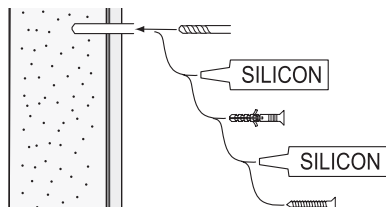

SE

Vid montering på regelvägg på ett avstånd av 1 m från badkar eller dusch måste väggen alltid förstärkas. Alla skruvfästningar skall ske i massiv konstruktion, t.ex. betong, i regler eller särskild konstruktionsdetalj. Skruvfästning får inte göras enbart i golv-, eller väggskiva. Krav på tätning gäller både i våtzon 1 och 2. Material för tätning ska fästa mot underlaget och vara vattenbeständigt, mögelresistent och åldersbeständigt.

"Denna produkt är anpassad till branschregler Säker Vatteninstallation. Leverantören garanterar produktens funktion om branschreglerna och monteringsanvisningen följs."

Ett auktoriserat VVS-företag är garanti för att installationen utförs fackmannamässigt.

GB

Below are Swedish recommendations:

When installing on a stud wall at a distance of 1 m from a bath or shower, the wall must always be strengthened. All screws must be fixed to solid structures, such as concrete, studs or special structural components. Screws must not be fixed to flooring or wall sheets alone. Requirements for sealing apply in wet zones 1 and 2. Sealing materials must be fixed to the underlying layer and must be waterproof, mould-resistant and age-resistant.

"This product matches the Säker Vatteninstallation regulatory body's rules for the industry. The supplier guarantees the function of this product if the industry rules and installation instructions are adhered to."

An authorised HVAC company is your guarantee that the installation has been carried out in a professional manner.

Hafa®

Hafa
Svarvaregatan 5, Box 525
SE-301 80 Halmstad
SWEDEN

www.hafa.se
www.hafa.dk
www.hafabad.no
www.hafa.fi
www.hafabathroom.ru
www.hafa.eu

E-mail:
service@hafa.se