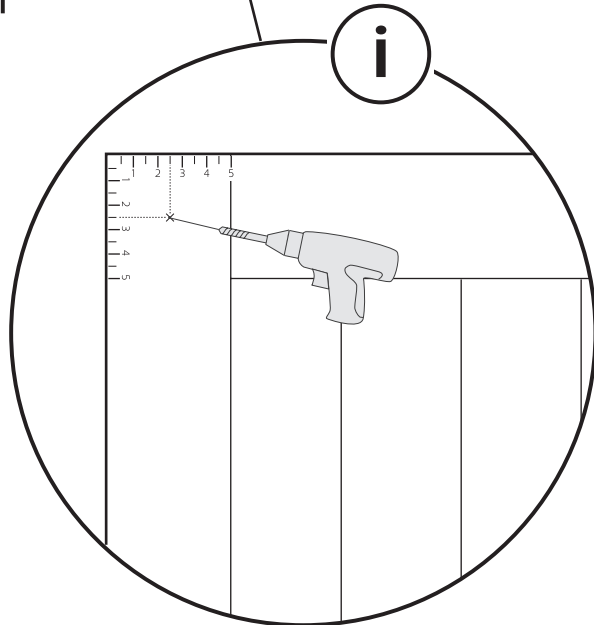

7

alt.

SE

Vid montering på regelvägg på ett avstånd av 1 m från badkar eller dusch måste väggen alltid förstärkas. Alla skruvfästningar skall ske i massiv konstruktion, t.ex. betong, i regler eller särskild konstruktionsdetalj. Skruvfästning får inte göras enbart i golv-, eller väggskiva. Krav på tätning gäller både i våtzon 1 och 2. Material för tätning ska fästa mot underlaget och vara vattenbeständigt, mögelresistent och åldersbeständigt.

"Denna produkt är anpassad till branschregler Säker Vatteninstallation. Leverantören garanterar produktens funktion om branschreglerna och monteringsanvisningen följs."

Ett auktoriserat VVS-företag är garanti för att installationen utförs fackmannamässigt.

GB

Below are Swedish recommendations:

When installing on a stud wall at a distance of 1 m from a bath or shower, the wall must always be strengthened. All screws must be fixed to solid structures, such as concrete, studs or special structural components. Screws must not be fixed to flooring or wall sheets alone. Requirements for sealing apply in wet zones 1 and 2. Sealing materials must be fixed to the underlying layer and must be waterproof, mould-resistant and age-resistant.

"This product matches the Säker Vatteninstallation regulatory body's rules for the industry. The supplier guarantees the function of this product if the industry rules and installation instructions are adhered to."

An authorised HVAC company is your guarantee that the installation has been carried out in a professional manner.

Hafa®

Hafa
Svarvaregatan 5, Box 525
SE-301 80 Halmstad
SWEDEN

www.hafa.se
www.hafa.dk
www.hafabad.no
www.hafa.fi
www.hafabathroom.ru
www.hafa.eu

E-mail:
service@hafa.se