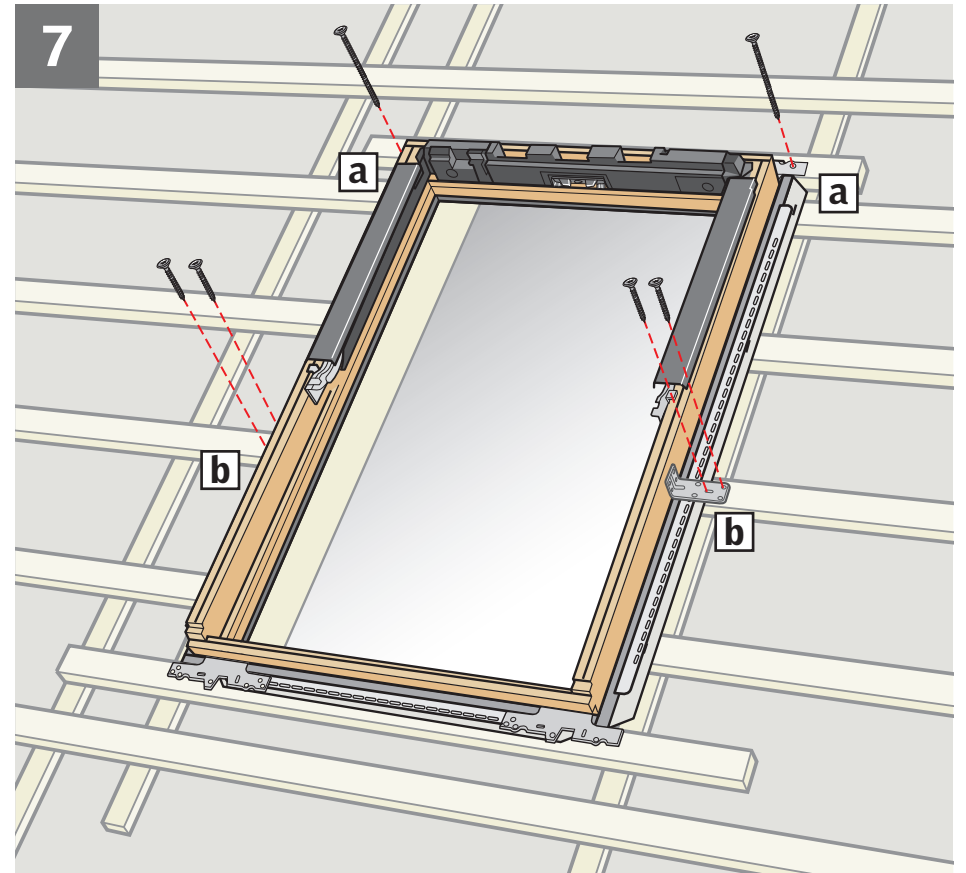

EDW

BDX
BFX

8

9

10

11

12

AR: VELUX Argentina S.A. 348 4 639944	HU: VELUX Magyarország Kft. (06/1) 436-0601
AT: VELUX Österreich GmbH 02245/32 3 50	IE: VELUX Company Ltd. 01 848 8775
AU: VELUX Australia Pty. Ltd. 1300 859 856	IT: VELUX Italia s.p.a. 045/6173666
BA: VELUX Bosna i Hercegovina d.o.o. 033/626 493, 626 494	JP: VELUX-Japan Ltd. 0570-00-8145
BE: VELUX Belgium (010) 42.09.09	LT: VELUX Lietuva, UAB (85) 270 91 01
BG: ВЕЛУКС България ЕООД 02/955 99 30	LV: VELUX Latvia SIA 67 27 77 33
BY: Унитарное предприятие "ВЕЛЮКС Мансардные Окна" (017) 329 20 89	NL: VELUX Nederland B.V. 030 - 6 629 629
CA: VELUX Canada Inc. 1 800 88-VELUX (888-3589)	NO: VELUX Norge AS 22 51 06 00
CH: VELUX Schweiz AG 062 289 44 45	NZ: VELUX New Zealand Ltd. 0800 650 445
CL: VELUX Chile Limitada 2 953 6789	PL: VELUX Polska Sp. z o.o. (022) 33 77 000 / 33 77 070
CN: VELUX (CHINA) CO. LTD. 0316-607 27 27	PT: VELUX Portugal, Lda 21 880 00 60
CZ: VELUX Česká republika, s.r.o. 531 015 511	RO: VELUX România S.R.L. 0-8008-83589
DE: VELUX Deutschland GmbH 01806 / 33 33 99 Festnetz: 0,20 €/Anruf Mobilfunk: max. 0,60 €/Anruf	RS: VELUX Srbija d.o.o. 011 20 57 500
DK: VELUX Danmark A/S 45 16 45 16	RU: ЗАО ВЕЛЮКС (495) 640 87 20
EE: VELUX Eesti OÜ 621 7790	SE: VELUX Svenska AB 042/20 83 80
ES: VELUX Spain, S.A. 91 509 71 00	SI: VELUX Slovenija d.o.o. 01 724 68 68
FI: VELUX Suomi Oy 0207 290 800	SK: VELUX Slovensko, s.r.o. (02) 33 000 555
FR: VELUX France 0821 02 15 15 0,119€ TTC/min	TR: VELUX Çatı Pencereleri Ticaret Limited Şirketi 0 216 302 54 10
GB: VELUX Company Ltd. 01592 778 225	UA: ТОВ "ВЕЛЮКС Україна" (044) 2916070
HR: VELUX Hrvatska d.o.o. 01/5555 444	US: VELUX America LLC 1-800-88-VELUX