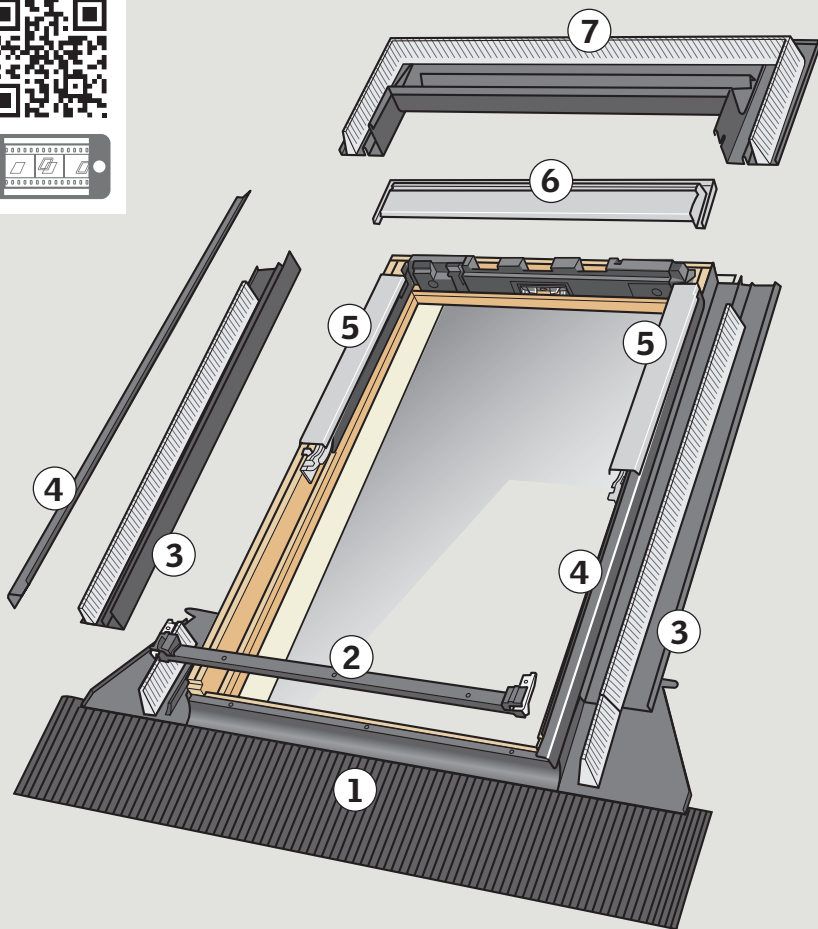

EDW

BDX
BFX

8

9

10

11

12

AR: VELUX Argentina S.A. 348 4 639944	HU: VELUX Magyarország Kft. (06/1) 436-0601
AT: VELUX Österreich GmbH 02245/32 3 50	IE: VELUX Company Ltd. 01 848 8775
AU: VELUX Australia Pty. Ltd. 1300 859 856	IT: VELUX Italia s.p.a. 045/6173666
BA: VELUX Bosna i Hercegovina d.o.o. 033/626 493, 626 494	JP: VELUX-Japan Ltd. 0570-00-8145
BE: VELUX Belgium (010) 42.09.09	LT: VELUX Lietuva, UAB (85) 270 91 01
BG: ВЕЛУКС България ЕООД 02/955 99 30	LV: VELUX Latvia SIA 67 27 77 33
BY: Унитарное предприятие "ВЕЛЮКС Мансардные Окна" (017) 329 20 89	NL: VELUX Nederland B.V. 030 - 6 629 629
CA: VELUX Canada Inc. 1 800 88-VELUX (888-3589)	NO: VELUX Norge AS 22 51 06 00
CH: VELUX Schweiz AG 062 289 44 45	NZ: VELUX New Zealand Ltd. 0800 650 445
CL: VELUX Chile Limitada 2 953 6789	PL: VELUX Polska Sp. z o.o. (022) 33 77 000 / 33 77 070
CN: VELUX (CHINA) CO. LTD. 0316-607 27 27	PT: VELUX Portugal, Lda 21 880 00 60
CZ: VELUX Česká republika, s.r.o. 531 015 511	RO: VELUX România S.R.L. 0-8008-83589
DE: VELUX Deutschland GmbH 01806 / 33 33 99 Festnetz: 0,20 €/Anruf Mobilfunk: max. 0,60 €/Anruf	RS: VELUX Srbija d.o.o. 011 20 57 500
DK: VELUX Danmark A/S 45 16 45 16	RU: ЗАО ВЕЛЮКС (495) 640 87 20
EE: VELUX Eesti OÜ 621 7790	SE: VELUX Svenska AB 042/20 83 80
ES: VELUX Spain, S.A. 91 509 71 00	SI: VELUX Slovenija d.o.o. 01 724 68 68
FI: VELUX Suomi Oy 0207 290 800	SK: VELUX Slovensko, s.r.o. (02) 33 000 555
FR: VELUX France 0821 02 15 15 0,119€ TTC/min	TR: VELUX Çatı Pencereleri Ticaret Limited Şirketi 0 216 302 54 10
GB: VELUX Company Ltd. 01592 778 225	UA: ТОВ "ВЕЛЮКС Україна" (044) 2916070
HR: VELUX Hrvatska d.o.o. 01/5555 444	US: VELUX America LLC 1-800-88-VELUX