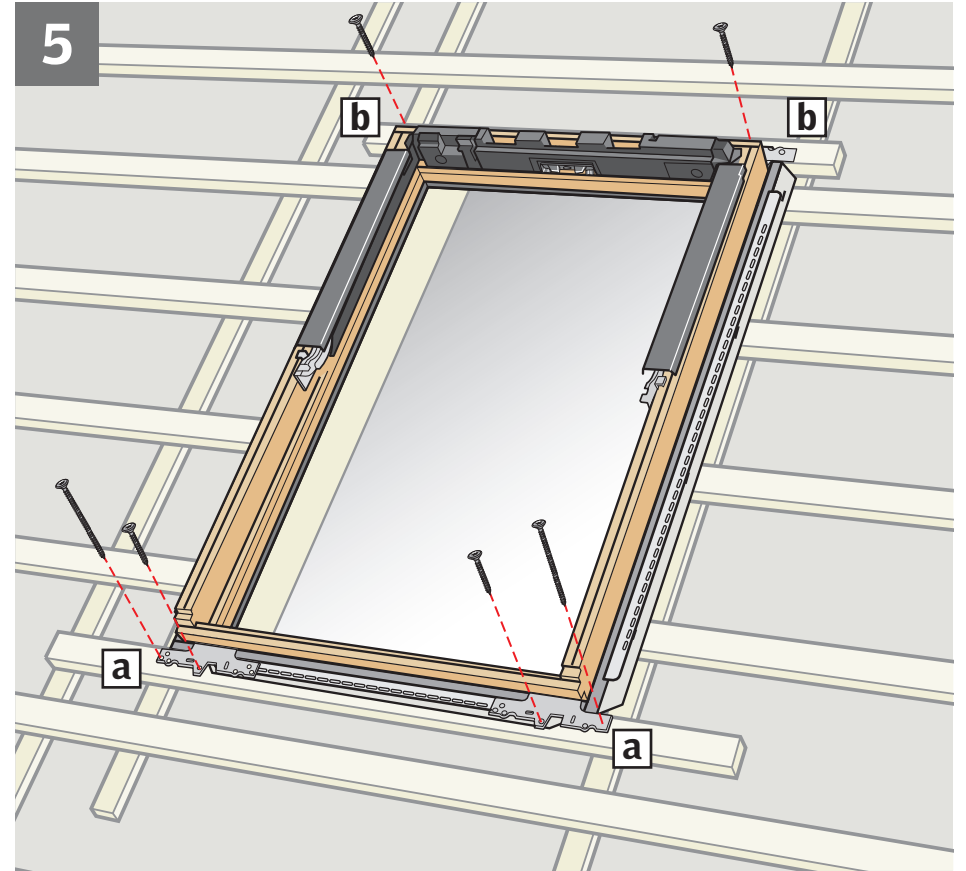

EDW

BDX
BFX

8

9

10

11

12

AR: VELUX Argentina S.A. 348 4 639944	HU: VELUX Magyarország Kft. (06/1) 436-0601
AT: VELUX Österreich GmbH 02245/32 3 50	IE: VELUX Company Ltd. 01 848 8775
AU: VELUX Australia Pty. Ltd. 1300 859 856	IT: VELUX Italia s.p.a. 045/6173666
BA: VELUX Bosna i Hercegovina d.o.o. 033/626 493, 626 494	JP: VELUX-Japan Ltd. 0570-00-8145
BE: VELUX Belgium (010) 42.09.09	LT: VELUX Lietuva, UAB (85) 270 91 01
BG: ВЕЛУКС България ЕООД 02/955 99 30	LV: VELUX Latvia SIA 67 27 77 33
BY: Унитарное предприятие "ВЕЛЮКС Мансардные Окна" (017) 329 20 89	NL: VELUX Nederland B.V. 030 - 6 629 629
CA: VELUX Canada Inc. 1 800 88-VELUX (888-3589)	NO: VELUX Norge AS 22 51 06 00
CH: VELUX Schweiz AG 062 289 44 45	NZ: VELUX New Zealand Ltd. 0800 650 445
CL: VELUX Chile Limitada 2 953 6789	PL: VELUX Polska Sp. z o.o. (022) 33 77 000 / 33 77 070
CN: VELUX (CHINA) CO. LTD. 0316-607 27 27	PT: VELUX Portugal, Lda 21 880 00 60
CZ: VELUX Česká republika, s.r.o. 531 015 511	RO: VELUX România S.R.L. 0-8008-83589
DE: VELUX Deutschland GmbH 01806 / 33 33 99 Festnetz: 0,20 €/Anruf Mobilfunk: max. 0,60 €/Anruf	RS: VELUX Srbija d.o.o. 011 20 57 500
DK: VELUX Danmark A/S 45 16 45 16	RU: ЗАО ВЕЛЮКС (495) 640 87 20
EE: VELUX Eesti OÜ 621 7790	SE: VELUX Svenska AB 042/20 83 80
ES: VELUX Spain, S.A. 91 509 71 00	SI: VELUX Slovenija d.o.o. 01 724 68 68
FI: VELUX Suomi Oy 0207 290 800	SK: VELUX Slovensko, s.r.o. (02) 33 000 555
FR: VELUX France 0821 02 15 15 0,119€ TTC/min	TR: VELUX Çatı Pencereleri Ticaret Limited Şirketi 0 216 302 54 10
GB: VELUX Company Ltd. 01592 778 225	UA: ТОВ "ВЕЛЮКС Україна" (044) 2916070
HR: VELUX Hrvatska d.o.o. 01/5555 444	US: VELUX America LLC 1-800-88-VELUX