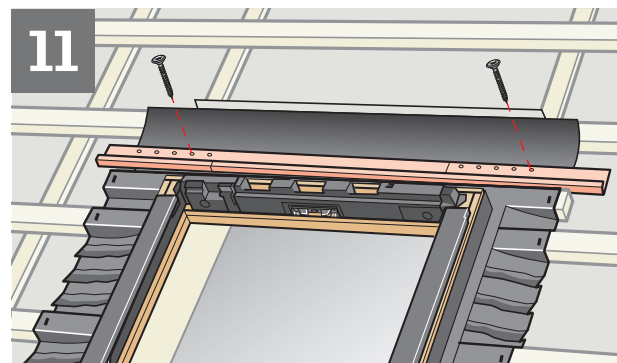

EDW

BDX
BFX

8

9

10

11

12

AR: VELUX Argentina S.A. 348 4 639944	HU: VELUX Magyarország Kft. (06/1) 436-0601
AT: VELUX Österreich GmbH 02245/32 3 50	IE: VELUX Company Ltd. 01 848 8775
AU: VELUX Australia Pty. Ltd. 1300 859 856	IT: VELUX Italia s.p.a. 045/6173666
BA: VELUX Bosna i Hercegovina d.o.o. 033/626 493, 626 494	JP: VELUX-Japan Ltd. 0570-00-8145
BE: VELUX Belgium (010) 42.09.09	LT: VELUX Lietuva, UAB (85) 270 91 01
BG: ВЕЛУКС България ЕООД 02/955 99 30	LV: VELUX Latvia SIA 67 27 77 33
BY: Унитарное предприятие "ВЕЛЮКС Мансардные Окна" (017) 329 20 89	NL: VELUX Nederland B.V. 030 - 6 629 629
CA: VELUX Canada Inc. 1 800 88-VELUX (888-3589)	NO: VELUX Norge AS 22 51 06 00
CH: VELUX Schweiz AG 062 289 44 45	NZ: VELUX New Zealand Ltd. 0800 650 445
CL: VELUX Chile Limitada 2 953 6789	PL: VELUX Polska Sp. z o.o. (022) 33 77 000 / 33 77 070
CN: VELUX (CHINA) CO. LTD. 0316-607 27 27	PT: VELUX Portugal, Lda 21 880 00 60
CZ: VELUX Česká republika, s.r.o. 531 015 511	RO: VELUX România S.R.L. 0-8008-83589
DE: VELUX Deutschland GmbH 01806 / 33 33 99 Festnetz: 0,20 €/Anruf Mobilfunk: max. 0,60 €/Anruf	RS: VELUX Srbija d.o.o. 011 20 57 500
DK: VELUX Danmark A/S 45 16 45 16	RU: ЗАО ВЕЛЮКС (495) 640 87 20
EE: VELUX Eesti OÜ 621 7790	SE: VELUX Svenska AB 042/20 83 80
ES: VELUX Spain, S.A. 91 509 71 00	SI: VELUX Slovenija d.o.o. 01 724 68 68
FI: VELUX Suomi Oy 0207 290 800	SK: VELUX Slovensko, s.r.o. (02) 33 000 555
FR: VELUX France 0821 02 15 15 0,119€ TTC/min	TR: VELUX Çatı Pencereleri Ticaret Limited Şirketi 0 216 302 54 10
GB: VELUX Company Ltd. 01592 778 225	UA: ТОВ "ВЕЛЮКС Україна" (044) 2916070
HR: VELUX Hrvatska d.o.o. 01/5555 444	US: VELUX America LLC 1-800-88-VELUX