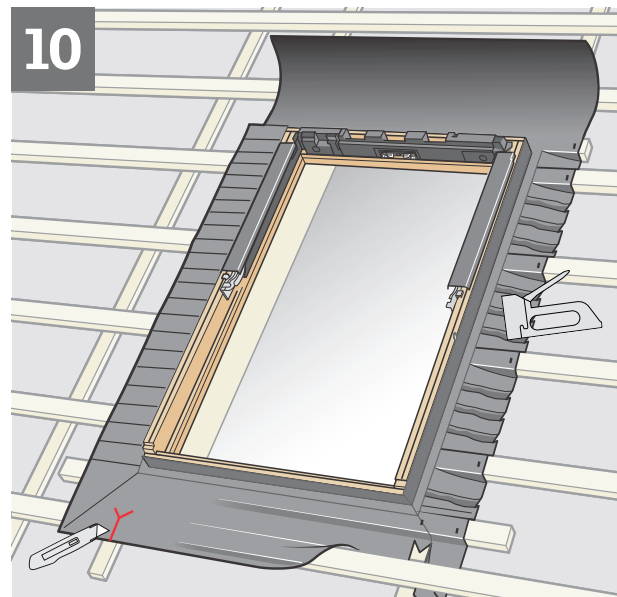

EDW

BDX
BFX

8

9

10

11

12

AR: VELUX Argentina S.A. 348 4 639944	HU: VELUX Magyarország Kft. (06/1) 436-0601
AT: VELUX Österreich GmbH 02245/32 3 50	IE: VELUX Company Ltd. 01 848 8775
AU: VELUX Australia Pty. Ltd. 1300 859 856	IT: VELUX Italia s.p.a. 045/6173666
BA: VELUX Bosna i Hercegovina d.o.o. 033/626 493, 626 494	JP: VELUX-Japan Ltd. 0570-00-8145
BE: VELUX Belgium (010) 42.09.09	LT: VELUX Lietuva, UAB (85) 270 91 01
BG: ВЕЛУКС България ЕООД 02/955 99 30	LV: VELUX Latvia SIA 67 27 77 33
BY: Унитарное предприятие "ВЕЛЮКС Мансардные Окна" (017) 329 20 89	NL: VELUX Nederland B.V. 030 - 6 629 629
CA: VELUX Canada Inc. 1 800 88-VELUX (888-3589)	NO: VELUX Norge AS 22 51 06 00
CH: VELUX Schweiz AG 062 289 44 45	NZ: VELUX New Zealand Ltd. 0800 650 445
CL: VELUX Chile Limitada 2 953 6789	PL: VELUX Polska Sp. z o.o. (022) 33 77 000 / 33 77 070
CN: VELUX (CHINA) CO. LTD. 0316-607 27 27	PT: VELUX Portugal, Lda 21 880 00 60
CZ: VELUX Česká republika, s.r.o. 531 015 511	RO: VELUX România S.R.L. 0-8008-83589
DE: VELUX Deutschland GmbH 01806 / 33 33 99 Festnetz: 0,20 €/Anruf Mobilfunk: max. 0,60 €/Anruf	RS: VELUX Srbija d.o.o. 011 20 57 500
DK: VELUX Danmark A/S 45 16 45 16	RU: ЗАО ВЕЛЮКС (495) 640 87 20
EE: VELUX Eesti OÜ 621 7790	SE: VELUX Svenska AB 042/20 83 80
ES: VELUX Spain, S.A. 91 509 71 00	SI: VELUX Slovenija d.o.o. 01 724 68 68
FI: VELUX Suomi Oy 0207 290 800	SK: VELUX Slovensko, s.r.o. (02) 33 000 555
FR: VELUX France 0821 02 15 15 0,119€ TTC/min	TR: VELUX Çatı Pencereleri Ticaret Limited Şirketi 0 216 302 54 10
GB: VELUX Company Ltd. 01592 778 225	UA: ТОВ "ВЕЛЮКС Україна" (044) 2916070
HR: VELUX Hrvatska d.o.o. 01/5555 444	US: VELUX America LLC 1-800-88-VELUX