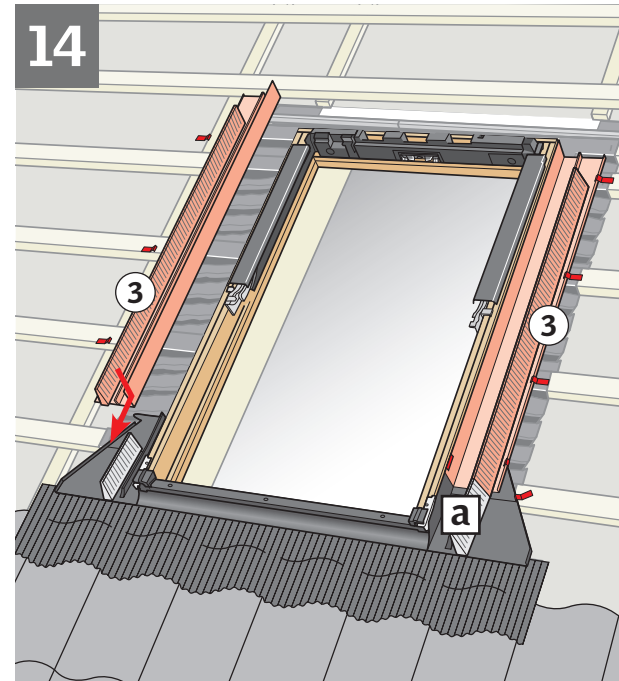

EDW

BDX
BFX

8

9

10

11

12

AR: VELUX Argentina S.A. 348 4 639944	HU: VELUX Magyarország Kft. (06/1) 436-0601
AT: VELUX Österreich GmbH 02245/32 3 50	IE: VELUX Company Ltd. 01 848 8775
AU: VELUX Australia Pty. Ltd. 1300 859 856	IT: VELUX Italia s.p.a. 045/6173666
BA: VELUX Bosna i Hercegovina d.o.o. 033/626 493, 626 494	JP: VELUX-Japan Ltd. 0570-00-8145
BE: VELUX Belgium (010) 42.09.09	LT: VELUX Lietuva, UAB (85) 270 91 01
BG: ВЕЛУКС България ЕООД 02/955 99 30	LV: VELUX Latvia SIA 67 27 77 33
BY: Унитарное предприятие "ВЕЛЮКС Мансардные Окна" (017) 329 20 89	NL: VELUX Nederland B.V. 030 - 6 629 629
CA: VELUX Canada Inc. 1 800 88-VELUX (888-3589)	NO: VELUX Norge AS 22 51 06 00
CH: VELUX Schweiz AG 062 289 44 45	NZ: VELUX New Zealand Ltd. 0800 650 445
CL: VELUX Chile Limitada 2 953 6789	PL: VELUX Polska Sp. z o.o. (022) 33 77 000 / 33 77 070
CN: VELUX (CHINA) CO. LTD. 0316-607 27 27	PT: VELUX Portugal, Lda 21 880 00 60
CZ: VELUX Česká republika, s.r.o. 531 015 511	RO: VELUX România S.R.L. 0-8008-83589
DE: VELUX Deutschland GmbH 01806 / 33 33 99 Festnetz: 0,20 €/Anruf Mobilfunk: max. 0,60 €/Anruf	RS: VELUX Srbija d.o.o. 011 20 57 500
DK: VELUX Danmark A/S 45 16 45 16	RU: ЗАО ВЕЛЮКС (495) 640 87 20
EE: VELUX Eesti OÜ 621 7790	SE: VELUX Svenska AB 042/20 83 80
ES: VELUX Spain, S.A. 91 509 71 00	SI: VELUX Slovenija d.o.o. 01 724 68 68
FI: VELUX Suomi Oy 0207 290 800	SK: VELUX Slovensko, s.r.o. (02) 33 000 555
FR: VELUX France 0821 02 15 15 0,119€ TTC/min	TR: VELUX Çatı Pencereleri Ticaret Limited Şirketi 0 216 302 54 10
GB: VELUX Company Ltd. 01592 778 225	UA: ТОВ "ВЕЛЮКС Україна" (044) 2916070
HR: VELUX Hrvatska d.o.o. 01/5555 444	US: VELUX America LLC 1-800-88-VELUX