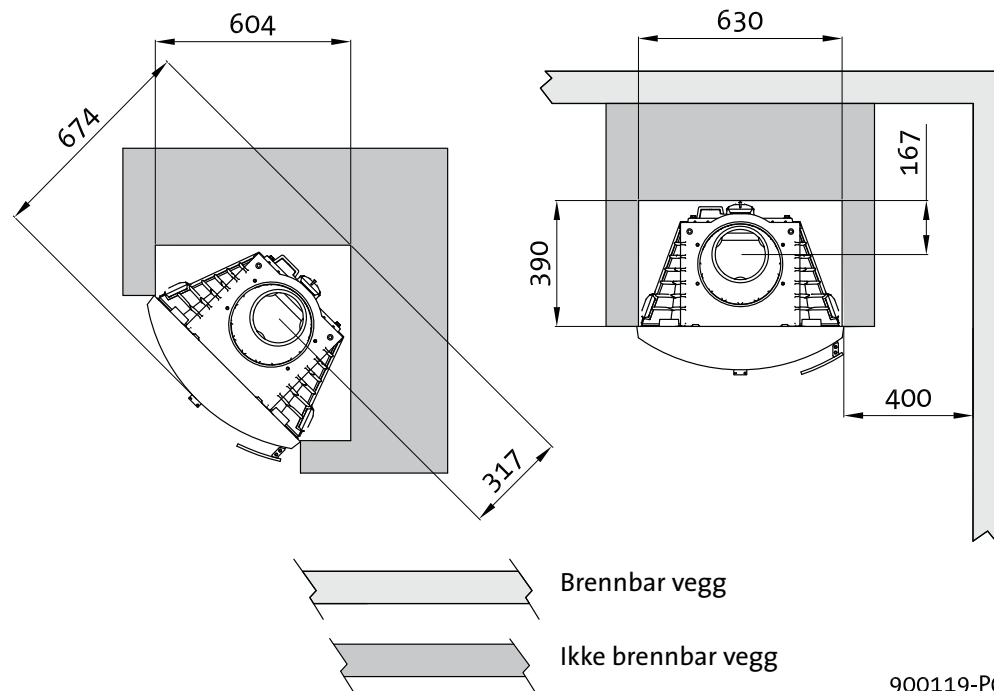

Jøtul C 400 Harmony / Panorama

Produkt: Harmony / Panorama

Min. mål golvplate i henhold til nasjonale lover og regler.

900119-P01