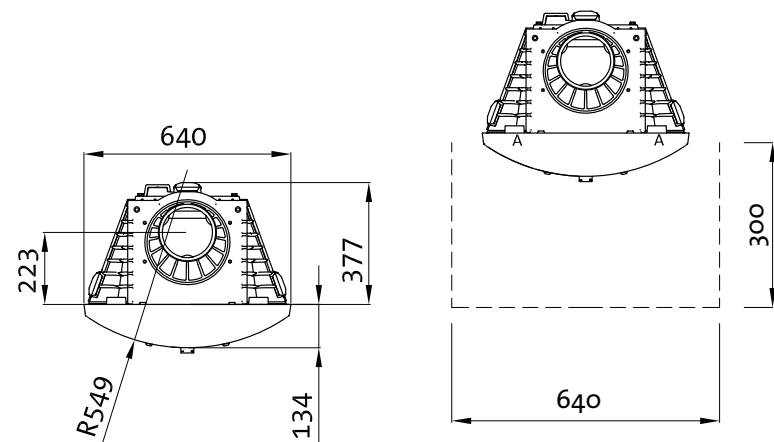

Jøtul C 400 Harmony / Panorama

Produkt: Harmony / Panorama

Min. mål golvplate i henhold til nasjonale lover og regler.

900119-P01