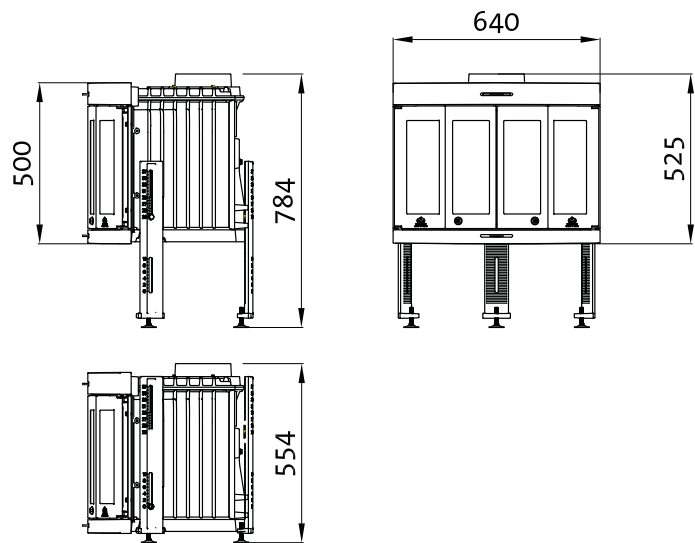

Jøtul C 400 Harmony / Panorama

Produkt: Harmony / Panorama

Min. mål golvplate i henhold til nasjonale lover og regler.

900119-P01