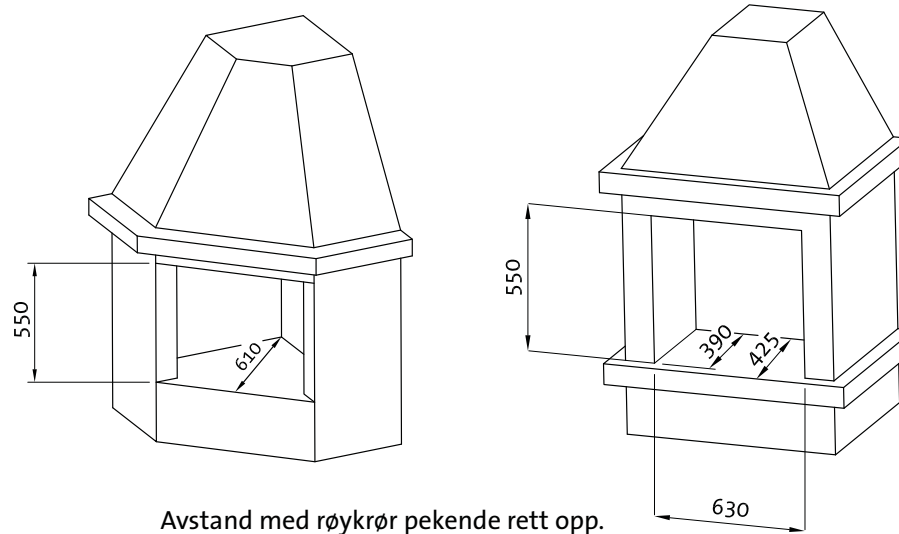

Jøtul C 400 Harmony / Panorama

Produkt: Harmony / Panorama

Min. mål golvplate i henhold til nasjonale lover og regler.

900119-P01