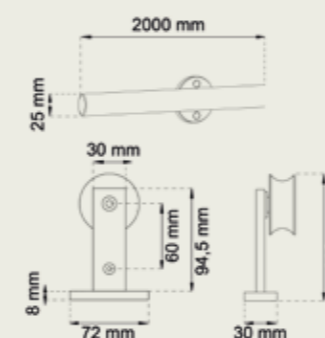

LAGERFØRTE BADSTUDØRER

DØRNAVN	TYPE	GLASS	70X190
HELT GLASS	Ubeh. furu	Bronsj	x

IKKE LAGERFØRTE MODELLER
HAR 6-8 UKER LEVERINGSTID

LAGERFØRTE INNERDØRER

LAGERFØRTE DØRER I GRÅ (NCS S-7500-N)

DØRNAVN	TYPE	GLASS	70X190	70X200	70X210	80X190	80X200	80X210	90X200	90X210	100X200	100X210
LINE 1 SPEIL	Innerdør		x	x	x	x	x	x	x	x		
LINE HELT GLASS	Innerdør	Klart					x	x	x	x		
LINE 3 SPEIL	Innerdør		x	x	x	x	x	x	x	x		
LINE 3 GLASS	Innerdør	Klart					x	x	x	x		
SLETT KOMPACT	Innerdør			x	x		x	x	x	x		x

LAGERFØRTE SIDEFELT I GRÅ (NCS S-7500-N)

SIDEFELT TIL INNERDØRER	TYPE	GLASS	40X200	40X210	80X200	80X210	90X200	90X210
LINE HELT GLASS	Massiv	Klart	x	x	x	x	x	x
LINE 3 GLASS	Massiv	Klart	x	x	x	x	x	x

LAGERFØRTE DØRER I DEMPET SORT (NCS S-8500-N)

DØRNAVN	TYPE	GLASS	70X190	70X200	70X210	80X190	80X200	80X210	90X200	90X210	100X200	100X210
LINE 1 SPEIL	Innerdør			x	x		x	x	x	x		x
LINE HELT GLASS	Innerdør	Klart					x	x	x	x		
SLETT KOMPACT	Innerdør			x	x		x	x	x	x		x

LAGERFØRTE SIDEFELT I DEMPET SORT (NCS S-8500-N)

SIDEFELT TIL INNERDØRER	TYPE	GLASS	40X200	40X210	80X200	80X210	90X200	90X210
LINE HELT GLASS	Massiv	Klart	x	x	x	x	x	x

LAGERFØRTE UTENPÅLIGGENDE SKYVEDØRER + SKYVEDØRSSKINNER

UTENPÅLIGGENDE SKYVEDØRER	TYPE	GLASS	90X213,3	100X213,3
MANHATTAN	Sort aluminium	Klart	x	x
BROOKLYN	Sort aluminium	Klart	x	x

UTENPÅLIGGENDE SKYVEDØRSSKINNE	TYPE	200X25
SKYVEDØRSSKINNE	Sort aluminium	x