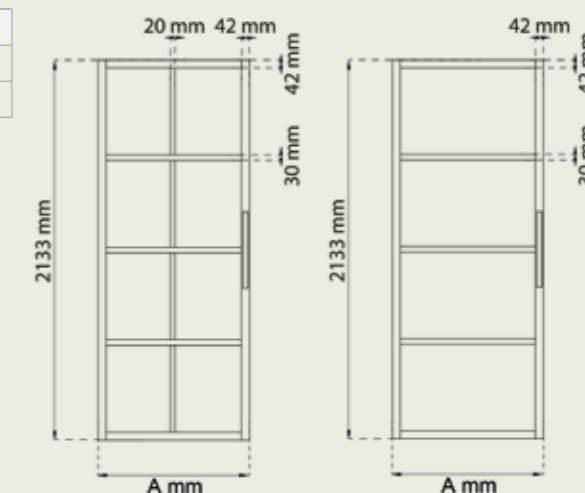

LAGERFØRTE BADSTUDØRER

DØRNAVN	TYPE	GLASS	70X190
HELT GLASS	Ubeh. furu	Bronsj	x

IKKE LAGERFØRTE MODELLER
HAR 6-8 UKER LEVERINGSTID

LAGERFØRTE INNERDØRER

LAGERFØRTE DØRER I GRÅ (NCS S-7500-N)

DØRNAVN	TYPE	GLASS	70X190	70X200	70X210	80X190	80X200	80X210	90X200	90X210	100X200	100X210
LINE 1 SPEIL	Innerdør		x	x	x	x	x	x	x	x		
LINE HELT GLASS	Innerdør	Klart					x	x	x	x		
LINE 3 SPEIL	Innerdør		x	x	x	x	x	x	x	x		
LINE 3 GLASS	Innerdør	Klart					x	x	x	x		
SLETT KOMPACT	Innerdør			x	x		x	x	x	x		x

LAGERFØRTE SIDEFELT I GRÅ (NCS S-7500-N)

SIDEFELT TIL INNERDØRER	TYPE	GLASS	40X200	40X210	80X200	80X210	90X200	90X210
LINE HELT GLASS	Massiv	Klart	x	x	x	x	x	x
LINE 3 GLASS	Massiv	Klart	x	x	x	x	x	x

LAGERFØRTE DØRER I DEMPET SORT (NCS S-8500-N)

DØRNAVN	TYPE	GLASS	70X190	70X200	70X210	80X190	80X200	80X210	90X200	90X210	100X200	100X210
LINE 1 SPEIL	Innerdør			x	x		x	x	x	x		x
LINE HELT GLASS	Innerdør	Klart					x	x	x	x		
SLETT KOMPACT	Innerdør			x	x		x	x	x	x		x

LAGERFØRTE SIDEFELT I DEMPET SORT (NCS S-8500-N)

SIDEFELT TIL INNERDØRER	TYPE	GLASS	40X200	40X210	80X200	80X210	90X200	90X210
LINE HELT GLASS	Massiv	Klart	x	x	x	x	x	x

LAGERFØRTE UTENPÅLIGGENDE SKYVEDØRER + SKYVEDØRSSKINNER

UTENPÅLIGGENDE SKYVEDØRER	TYPE	GLASS	90X213,3	100X213,3
MANHATTAN	Sort aluminium	Klart	x	x
BROOKLYN	Sort aluminium	Klart	x	x

UTENPÅLIGGENDE SKYVEDØRSSKINNE	TYPE	200X25
SKYVEDØRSSKINNE	Sort aluminium	x