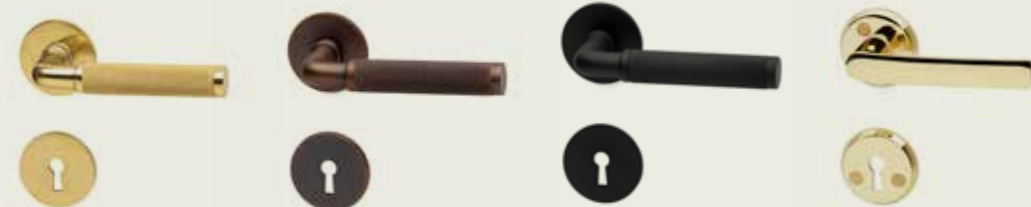

Standard mål i cm

Denver
Børstet krom
kr 675,- (540,-)

Oxford
Børstet krom
kr 500,- (400,-)

Miami
børstet alu
kr 581,- (465,-)

Miami
sort alu
kr 581,- (465,-)

Porto
børstet alu
kr 581,- (465,-)

Porto
sort alu
kr 581,- (465,-)

Sylinder / Dørskilt fornyer
kr 2 200,- (1 760,-)

VRIDERE INNERDØR

Porto
sort alu
kr 200,- (160,-)

Porto
børstet alu
kr 275,- (220,-)

Denver
Hvit
kr 475,- (380,-)

Oxford
Matt messing
kr 320,- (256,-)

Matt
messing
kr 320,- (256,-)

Lexington
Polert messing
kr 875,- (700,-)

Lexington
Bronse
kr 875,- (700,-)

Lexington
sort
kr 875,- (700,-)

Torino
Polert messing
kr 300,- (240,-)

SLAGRETNING PÅ YTTERDØREN

Slagretningen på døren er alltid der man kan se hengslene.