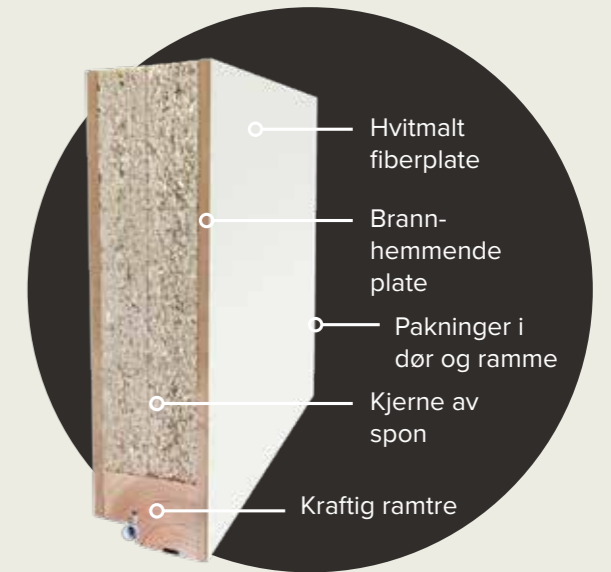

KLIMA DEKOR EI30/35dB
Slett innside. Eks. sylinder
Pris kr 15 450,- (12 360,-)