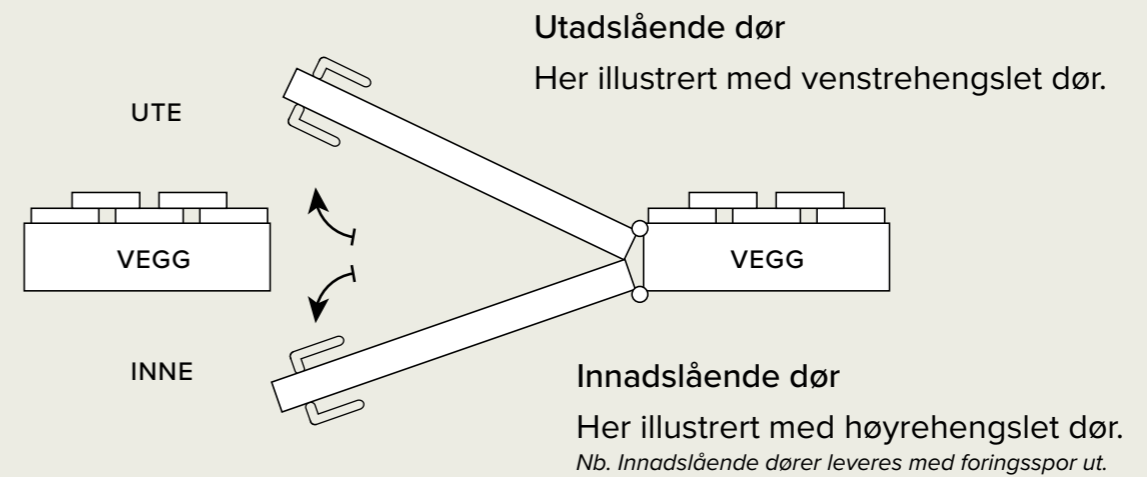

Lexington
Polert messing
kr 875,- (700,-)

Lexington
Bronse
kr 875,- (700,-)

Lexington
sort
kr 875,- (700,-)

Torino
Polert messing
kr 300,- (240,-)

SLAGRETNING PÅ YTTERDØREN

Slagretningen på døren er alltid der man kan se hengslene.