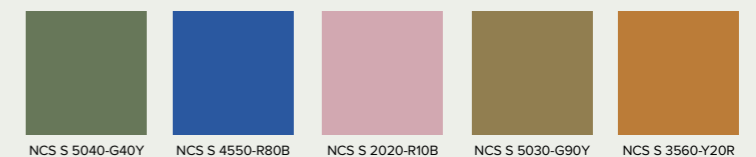

BOD - OG BADSTUDØR

Panelen består hovedsakelig av frisk kvist og lever med naturen. Døren påvirkes derfor av store svingninger i temperatur og fuktighet, og må behandles på alle sider før bruk. Der det er en kaldgang mellom oppholdsrom og utgangsdøren, vil påvirkningen av temperaturen på utside og innside bety mindre med hensyn til vridning.

Våre paneldører er laget for å tåle en temperaturforskjell på 18 grader*

* (18 grader forskjell fra utside/innside). Dørene leveres med sort sparkeplate. Boddører leveres ubehandlet. (Priser eks. mva. er oppgitt i parentes).

Design by **KOI**

Koi Fargestudio er Norges første multidisiplinære fargestudio, og deres målsetting er å bidra med målrettet og effektiv fargebruk innenfor byrom, arkitektur, interiørarkitektur, produktutvikling og grafisk design.

Hva var mer naturlig enn å inngå et samarbeid med de dyktige menneskene hos Koi da vi skulle planlegge nye modeller og vår egen, unike fargeserie til både eksteriør og interiør.

Vi har samarbeidet med Nadia Buer Haugen i Koi Fargestudio og sammen har vi kommet frem til noen produkter vi gleder oss til å vise dere mer av det kommende året. Vi gir dere her en liten sneak-peak på eksteriørfargene våre, vår helt egen fargepalett!

Vi tok en prat med Nadia som er utdannet arkitekt fra NTNU som primært jobber med fargesetting av fasader og områdeplaner.

Hvordan synes du prosessen med å skape nye modeller og fargeprogram for Harmonie har vært?

– Det har vært spennende og positivt å få jobbe med Harmonie på både farger og design. Koi har fått frie tøyler og mye tillit, som er viktig og det danner et godt grunnlag for å jobbe frem et kvalitetsprodukt.

Hva har dere tenkt på når dere designet nye modeller?