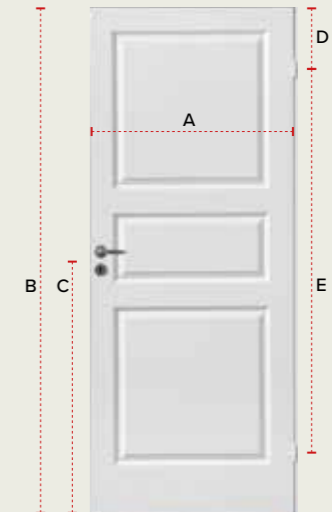

STANDARD DØR

Mål døren og samsvarer dette med listen, er døren i standard mål.

- A) Bredde dørblad: 62,6 - 72,6 - 82,6 eller 92,6 cm
- B) Høyde dørblad: 184 - 194 eller 204 cm
- C) Høyde senter lås til nedre dørblad: 98 eller 103 cm
- D) Høyde senter øvre hengsle til øvre dørblad: 15, 20 eller 25 cm
- E) Senteravstand mellom «snap in» hengsler: 154 cm

«Snap in» hengsler ble standard på alle nye dører i 1972. Dette gjør at man kun trenger å bytte dørblad.