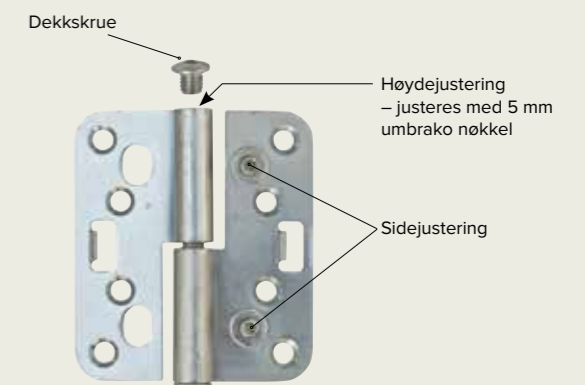

SKJULTE HENGLER

Bestiller man skjulte hengsler må man ta forbehold om at disse bygger 10-15 mm på utsiden av karm. Dørene leveres da også med adjufix karmhylser.

Skjulte hengsler per dør kr 5 115,- (4 092,-)