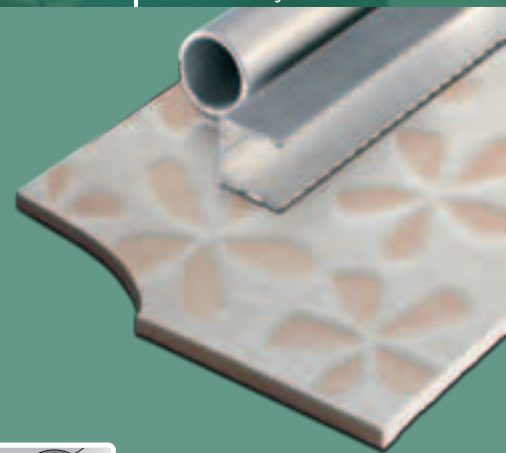

Type

Opptatt effekt

Slipeskive-Ø

Tomgangsturtall

Maskinens vekt

PWS 700-115

701 W

115 mm

11 000 o/min

1,68 kg