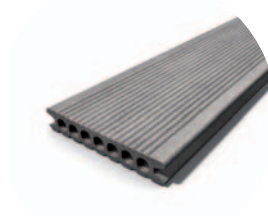

**Barfotbordet CLASSIC massiv**

**25 x 145 mm**

L: 300, 420, 540 cm

F: basaltgrå, naturbrun, nøttebrun

**Barfotbordet CLASSIC massiv**

**21 x 242 mm (Jumbo)**

L: 300, 360, 420, 480, 540, 600 cm

F: basaltgrå, naturbrun, nøttebrun