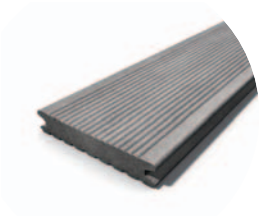

**Barfotbordet CLASSIC massiv**

**25 x 145 mm**

L: 300, 420, 540 cm

F: basaltgrå, naturbrun, nøttebrun

**Barfotbordet CLASSIC massiv**

**21 x 242 mm (Jumbo)**

L: 300, 360, 420, 480, 540, 600 cm

F: basaltgrå, naturbrun, nøttebrun