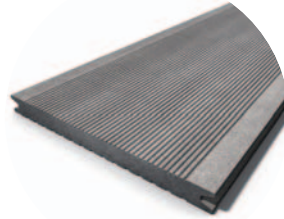

**Barfotbordet CLASSIC massiv**

**25 x 145 mm**

L: 300, 420, 540 cm

F: basaltgrå, naturbrun, nøttebrun

**Barfotbordet CLASSIC massiv**

**21 x 242 mm (Jumbo)**

L: 300, 360, 420, 480, 540, 600 cm

F: basaltgrå, naturbrun, nøttebrun