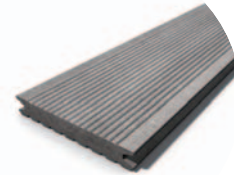

# Produktprogram – Megawood terrassesystem

**Barfotbordet PREMIUM massiv**

**21 x 145 mm**

L: 360, 420, 540 cm

F: basaltgrå, naturbrun, nøttebrun

**Barfotbordet PREMIUM massiv**

**21 x 242 mm (Jumbo)**

L: 360, 420, 540 cm

F: basaltgrå, naturbrun, nøttebrun

**Barfotbordet CLASSIC massiv**

**21 x 145 mm**

L: 300, 360, 420, 480, 540, 600 cm

F: basaltgrå, naturbrun, nøttebrun

**Avrundet kantbord**

17 x 72 mm | L: 360 cm

F: basaltgrå, naturbrun, nøttebrun