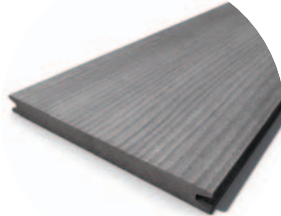

# Produktprogram – Megawood terrassesystem

**Barfotbordet PREMIUM massiv**

**21 x 145 mm**

L: 360, 420, 540 cm

F: basaltgrå, naturbrun, nøttebrun

**Barfotbordet PREMIUM massiv**

**21 x 242 mm (Jumbo)**

L: 360, 420, 540 cm

F: basaltgrå, naturbrun, nøttebrun

**Barfotbordet CLASSIC massiv**

**21 x 145 mm**

L: 300, 360, 420, 480, 540, 600 cm

F: basaltgrå, naturbrun, nøttebrun

**Avrundet kantbord**

17 x 72 mm | L: 360 cm

F: basaltgrå, naturbrun, nøttebrun