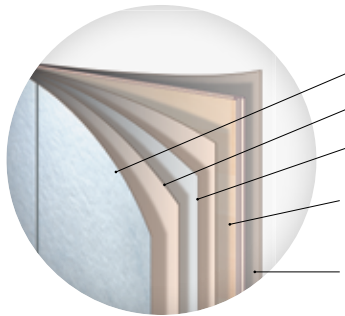

Veggpanelets oppbygning

1. **1. Høytrykkslaminat (HPL)**
   bestående av flere lag melaminimpregnert
   - Dekorpapir
   - Flere lag tykke kraftpapir
2. **2. Kryssfiner kjerne + klikklås**
3. **3. Stabiliserende lag**