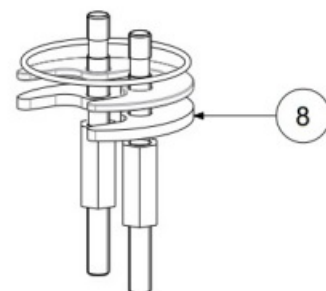

Dimensjon innløp: 10 mm alt. 3/8"

Lengde på fremspring på utløpsstuss: 110 mm

Maksimal vannmengde: 0,28

Dimensjoner/Vekt

Emballasje- Dybde: 430 mm

Emballasje- Bredde: 210 mm

Emballasje- Høyde: 80 mm

Emballasje- Nettovekt: 1,60 kg

Emballasje- Volum: 0,01 m³

Byggehøyde underside av uttak: 96 mm

Produkt-Bredde: 50 mm

Produkt- Dybde: 148 mm

Produkt- Høyde: 147 mm

Total høyde: 147 mm

Tapwell

Tapwell

1. Vred ZLEV160
2. Täckkåpa ZCAP023
3. Låsmutter ZGHI011
4. Keramisk insats ZA91140H
5. Strålsamlare ZAER090
6. Slang 35cm 10mm
7. Basing ZBAS100
8. Monteringskit ZFIS124

Tapwell

Pressure Drop