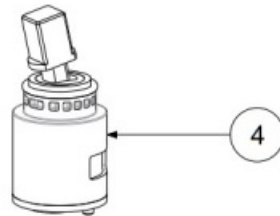

Tapwell

1. Vred ZLEV160
2. Täckkåpa ZCAP023
3. Låsmutter ZGHI011
4. Keramisk insats ZA91140H
5. Strålsamlare ZAER090
6. Slang 35cm 10mm
7. Basing ZBAS100
8. Monteringskit ZFIS124