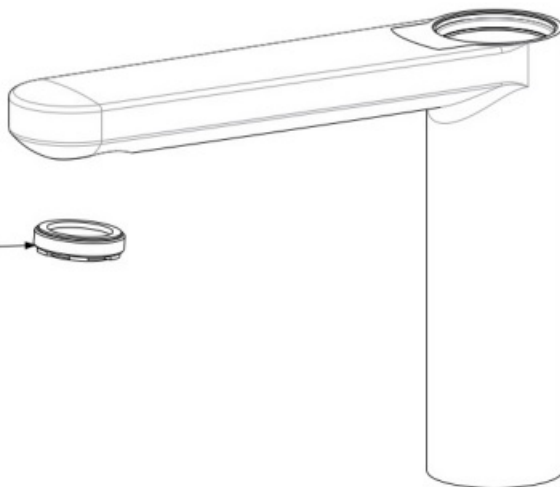

Tapwell

1. Vred ZLEV160
2. Täckkåpa ZCAP023
3. Låsmutter ZGHI011
4. Keramisk insats ZA91140H
5. Strålsamlare ZAER090
6. Slang 35cm 10mm
7. Basing ZBAS100
8. Monteringskit ZFIS124