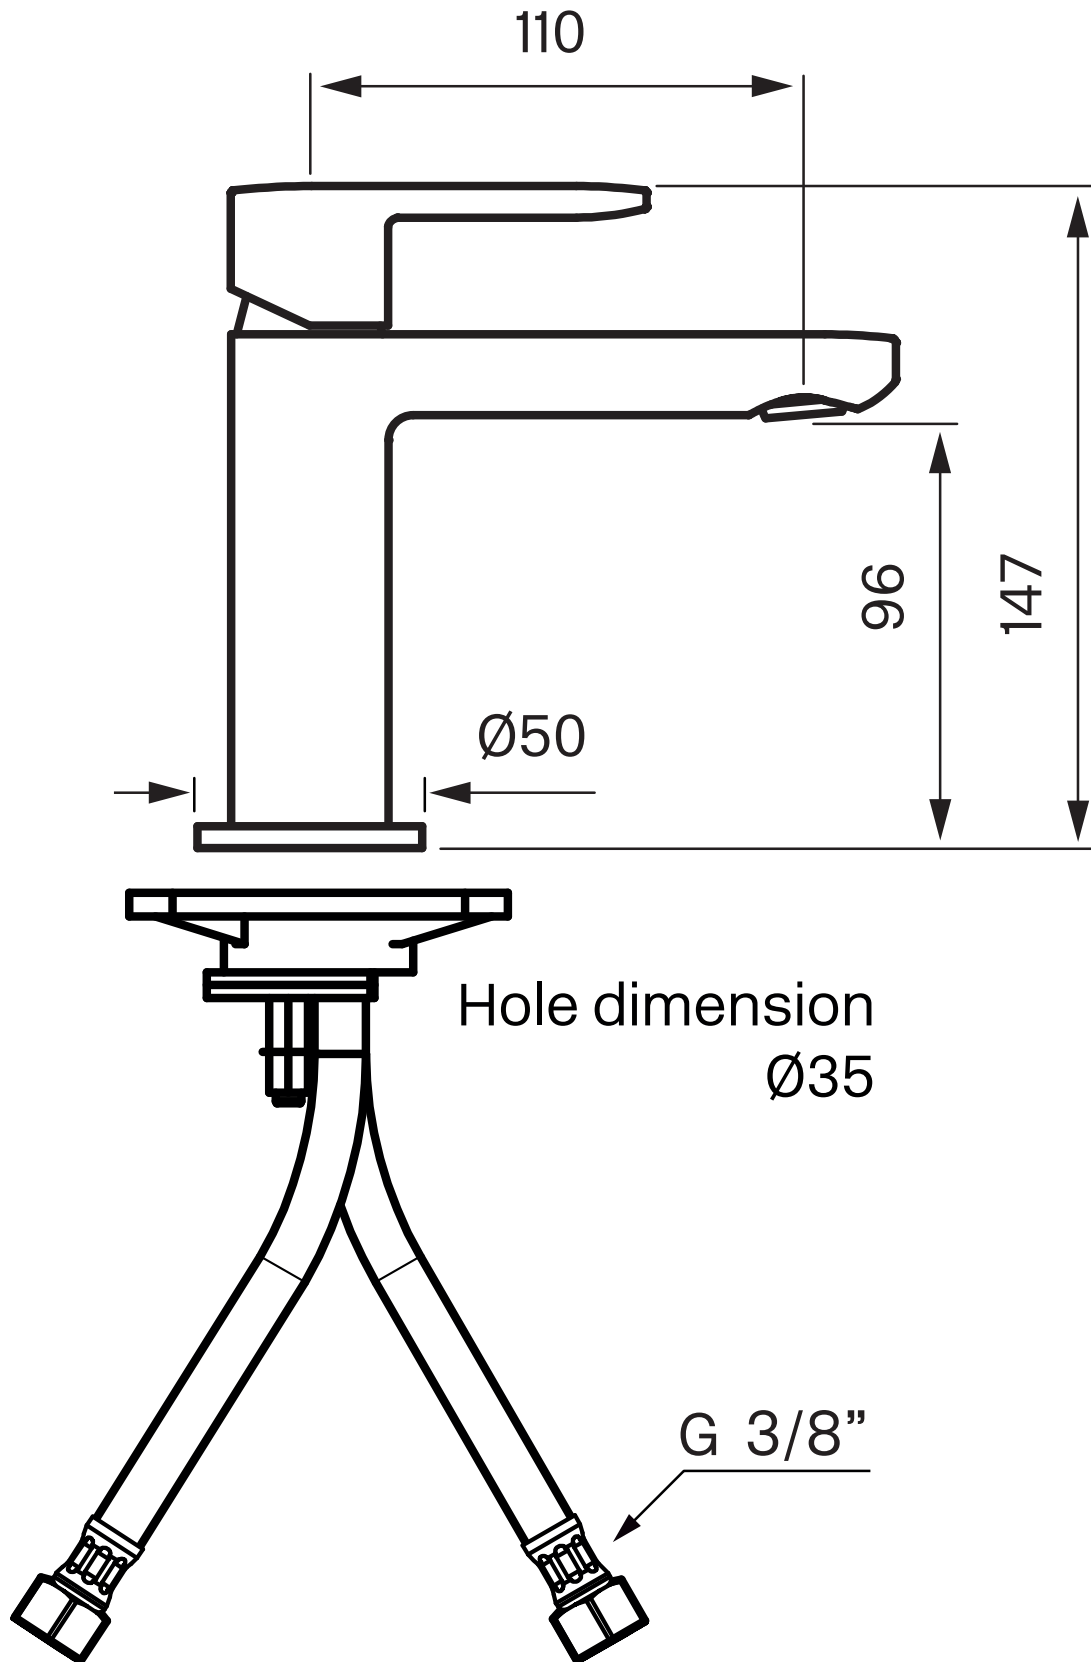

Dimensjon innløp: 10 mm alt. 3/8"

Lengde på fremspring på utløpsstuss: 110 mm

Maksimal vannmengde: 0,28

Dimensjoner/Vekt

Emballasje- Dybde: 430 mm

Emballasje- Bredde: 210 mm

Emballasje- Høyde: 80 mm

Emballasje- Nettovekt: 1,60 kg

Emballasje- Volum: 0,01 m³

Byggehøyde underside av uttak: 96 mm

Produkt-Bredde: 50 mm

Produkt- Dybde: 148 mm

Produkt- Høyde: 147 mm

Total høyde: 147 mm

Tapwell

Tapwell