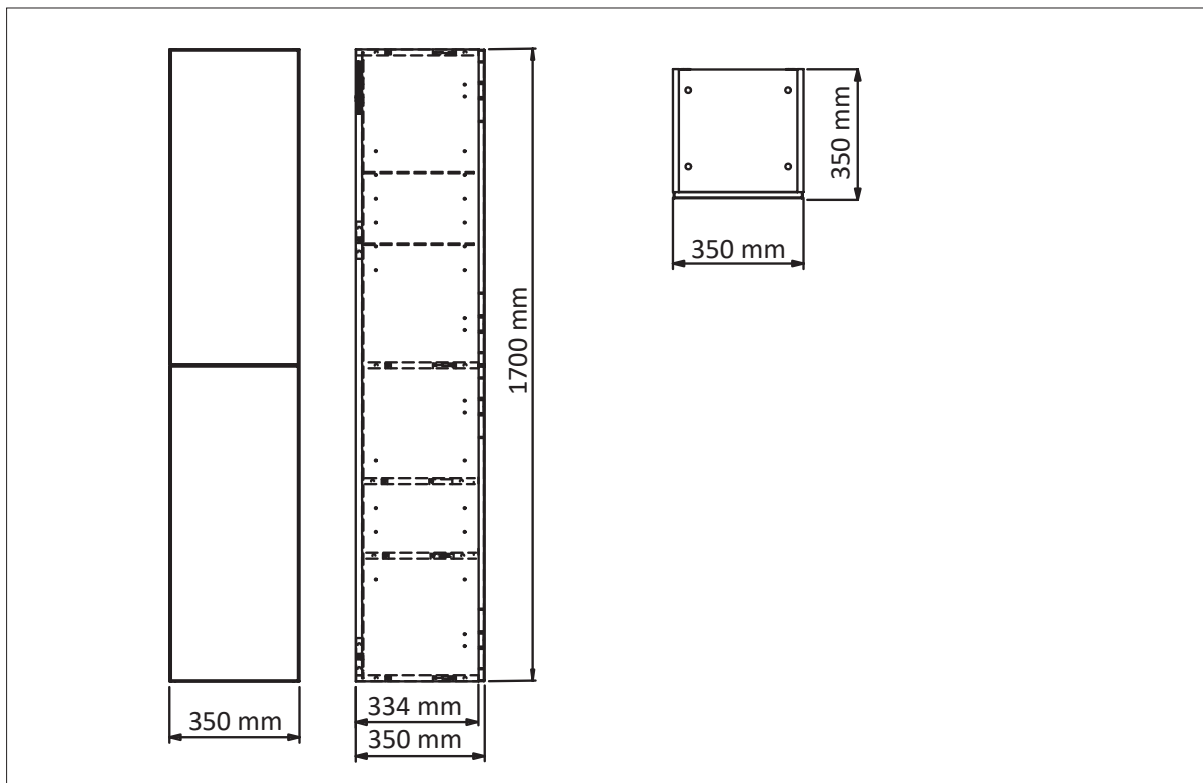

LAGA HØYSKAP

FDV DOKUMENTASJON

DRIFT OG VEDLIKEHOLD

Salgsstart: Januar 2023

Produktmål (BxDxH):

- Høyskap: 350x350x1700 mm

Materialer:

- Dører: Malt eller foliert 16 mm fuktbestandig MDF
- Skrog: Malt eller foliert MFC
- Dører med soft-close som kan hengsles om (høyre/venstre)

Destruksjon:

Produktet sorteres og leveres på godkjent gjenvinningsstasjon.

Følg produktets brukermanual for komplett veiledning for installasjon, bruk, vedlikehold og vilkår for service/garanti.

RENGJØRING

For at møblene skal holde seg pene over lengst mulig tid er det viktig at man rengjør på riktig måte.

Møblene er produsert av materialer som er beregnet for et fuktig miljø, men må ikke utsettes for unødige fuktbelastning. Sørg for tilstrekkelig ventilasjon. Tørk bort vann og annet som blir sølt på møbelet hurtigst mulig. Tannpasta, kremer og lignende kan inneholde stoffer som virker på lakken og kan ødelegge overflaten. Vask overflatene med en myk klut oppvridd i varmt vann. Ikke bruk mikrofiberkluter eller rengjøringsvumper da dette kan skade overflaten. Har man fått en litt vanskelig flekk, bruk samtidig et skånsomt rengjøringsmiddel.

Ikke bruk rengjøringsmiddel med slipende effekt, syrer, ammoniakk, aceton eller lignende.

Leverandør - Kontaktinformasjon

Mestergruppen Logistikk | Dyrskuevegen 15 | 2040 Kløfta
Tlf.: 06250 | Mail: kundeservice@mestergruppenlogistikk.no
Web: www.mglogistikk.no