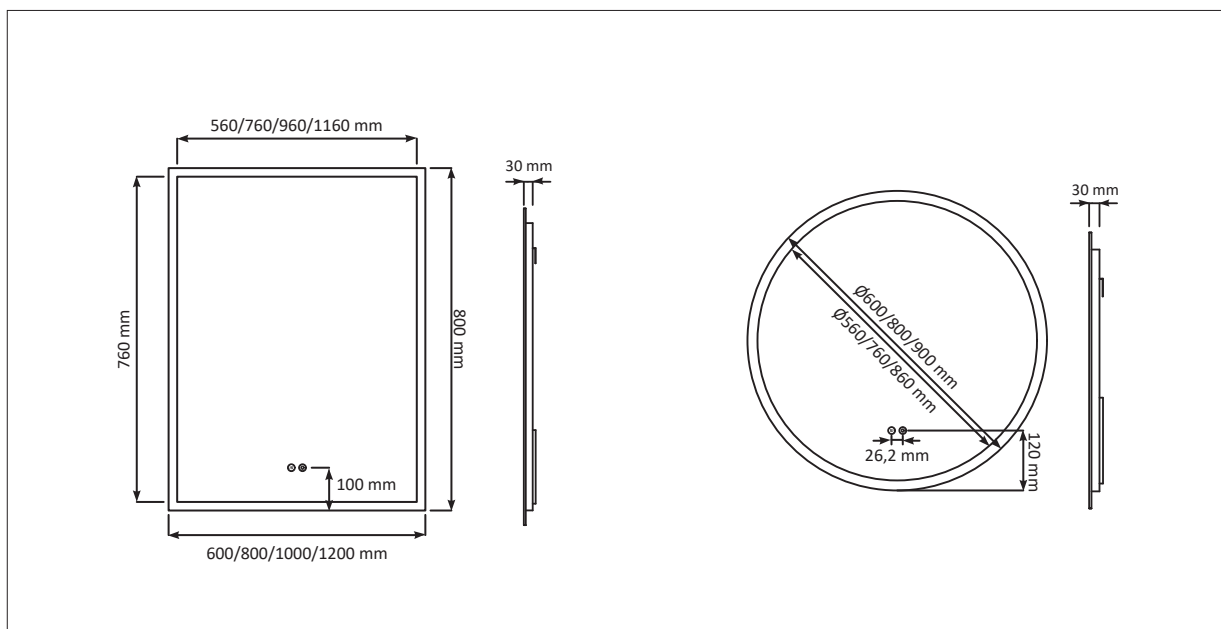

LAGA SPEIL

FDV DOKUMENTASJON

DRIFT OG VEDLIKEHOLD

Salgsstart: Januar 2023

Materialer: Speil, aluminiumsramme, el-boks i plast, LED lys, varmeplate

Produktmål (BxHxD):

- Firkantet speil 60 cm: 600x800x30 mm
- Firkantet speil 80 cm: 800x800x30 mm
- Firkantet speil 100 cm: 1000x800x30 mm
- Firkantet speil 120 cm: 1200x800x30 mm
- Rundt speil Ø60: Ø600x30 mm
- Rundt speil Ø80: Ø800x30 mm
- Rundt speil Ø90: Ø900x30 mm

PLASSERING

Sertifisering: IP44 Testet og Godkjent
Det er viktig at baderommet er godt ventilert.

Produktene må plasseres i tilstrekkelig avstand fra dusj/badekar for å unngå direkte vannsøl på produktene.

TEKNISKE EGENSKAPER

Dimbart lys:

- Knapp hvor både varm (3150K) og kald (6500K) lysfarge kan justeres. Dimmes ved å holde inn knappen.
- Knapp for duggfri funksjon
- Levetid lys: 20.000 timer

Tilkobling: 220/240V 50Hz

Hvis tilkoblingen av strømkoblingen ikke er utført av godkjent elektromontør kan garantien bortfalle.

RENGJØRING

Vask speilet med en myk klut oppvridd i varmt vann. Bruk vanlige rengjøringsmidler beregnet for glass på speilets front.

Følg produktets brukermanual for komplett veiledning for installasjon, bruk og vedlikehold.

Destruksjon: Produktet sorteres og leveres på godkjent gjenvinningsstasjon.

Leverandør - Kontaktinformasjon

Mestergruppen Logistikk | Dyrskuevegen 15 | 2040 Kløfta
Tlf.: 06250 | Mail: kundeservice@mestergruppenlogistikk.no
Web: www.mglogistikk.no