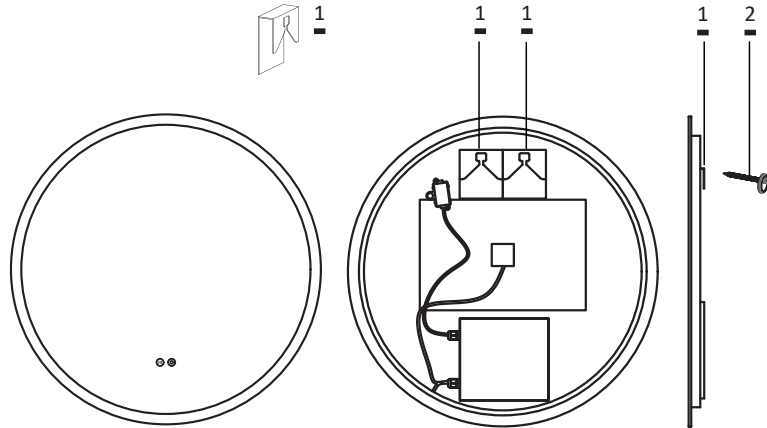

## LAGA RUNDT SPEIL:

RESERVEDELSNR.	RESERVEDELSNAVN	VARIANTER		
		60159191/ VSNMIR1560090 RUNDT SPEIL 60 CM	60159192/ VSNMIR1580090 RUNDT SPEIL 80 CM	60159193/ VSNMIR1590090 RUNDT SPEIL 90 CM
1	Laga speil, opphengsbrakett, 2 stk.	VSNMIRSP020001	VSNMIRSP020001	VSNMIRSP020001
2	Laga speil, opphengs-skruer eksentrisk, 2 stk.	VSNMIRSP020002	VSNMIRSP020002	VSNMIRSP020002

## LAGA FIRKANTET SPEIL:

RESERVEDELSNR.	RESERVEDELSNAVN	VARIANTER			
		60159187/ VSNMIR1460090 FIRKANTET SPEIL 60 CM	60159188/ VSNMIR1480090 FIRKANTET SPEIL 80 CM	60159189/ VSNMIR1410090 FIRKANTET SPEIL 100 CM	60159190/ VSNMIR1412090 FIRKANTET SPEIL 120 CM
1	Laga speil, opphengsbrakett, 2 stk.	VSNMIRSP020001			
2	Laga speil, opphengs-skruer eksentrisk, 2 stk.	VSNMIRSP020002			