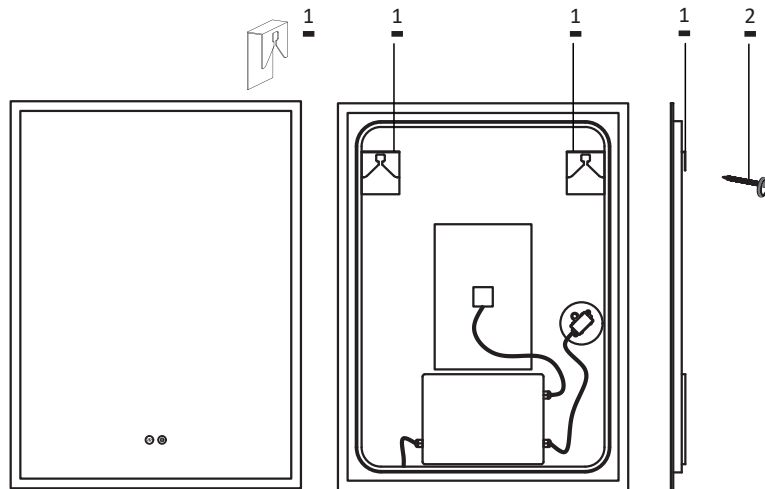

## LAGA RUNDT SPEIL:

RESERVEDELSNR.	RESERVEDELSNAVN	VARIANTER		
		60159191/ VSNMIR1560090 RUNDT SPEIL 60 CM	60159192/ VSNMIR1580090 RUNDT SPEIL 80 CM	60159193/ VSNMIR1590090 RUNDT SPEIL 90 CM
1	Laga speil, opphengsbrakett, 2 stk.	VSNMIRSP020001	VSNMIRSP020001	VSNMIRSP020001
2	Laga speil, opphengs-skruer eksentrisk, 2 stk.	VSNMIRSP020002	VSNMIRSP020002	VSNMIRSP020002