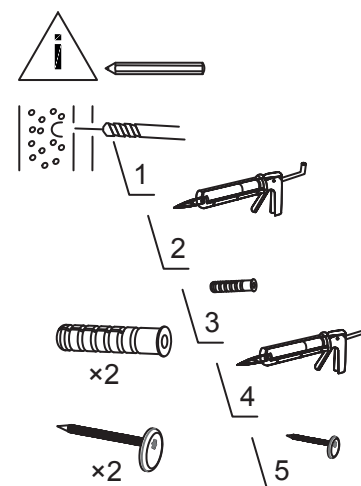

LAGA SPEIL

MONTERINGSVEILEDNING

INNHold

Pakningens innhold:

- Speil
- Skruer for oppheng
- Avstandsputer

Produktmål (BxHxD):

- Firkantet speil 60 cm: 600x800x30 mm
- Firkantet speil 80 cm: 800x800x30 mm
- Firkantet speil 100 cm: 1000x800x30 mm
- Firkantet speil 120 cm: 1200x800x30 mm
- Rundt speil Ø60: Ø600x30 mm
- Rundt speil Ø80: Ø800x30 mm
- Rundt speil Ø90: Ø900x30 mm

LAGA SPEIL
MONTERINGSVEILEDNING

FØLGENDE MONTERINGSVEILEDNING GJELDER ALLE SPEILE FRA LAGA, INKLUDERT LAGA FIRKANTET OG RUNDT SPEIL.

1.

2.

3A.

3B.

4.

5.