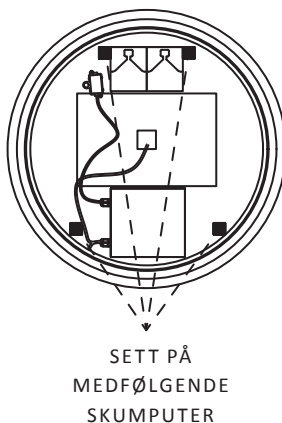

LAGA SPEIL

MONTERINGSVEILEDNING

INNHold

Pakningens innhold:

- Speil
- Skruer for oppheng
- Avstandsputer

Produktmål (BxHxD):

- Firkantet speil 60 cm: 600x800x30 mm
- Firkantet speil 80 cm: 800x800x30 mm
- Firkantet speil 100 cm: 1000x800x30 mm
- Firkantet speil 120 cm: 1200x800x30 mm
- Rundt speil Ø60: Ø600x30 mm
- Rundt speil Ø80: Ø800x30 mm
- Rundt speil Ø90: Ø900x30 mm

LAGA SPEIL
MONTERINGSVEILEDNING

FØLGENDE MONTERINGSVEILEDNING GJELDER ALLE SPEILE FRA LAGA, INKLUDERT LAGA FIRKANTET OG RUNDT SPEIL.

1.

2.

3A.

3B.

4.

5.