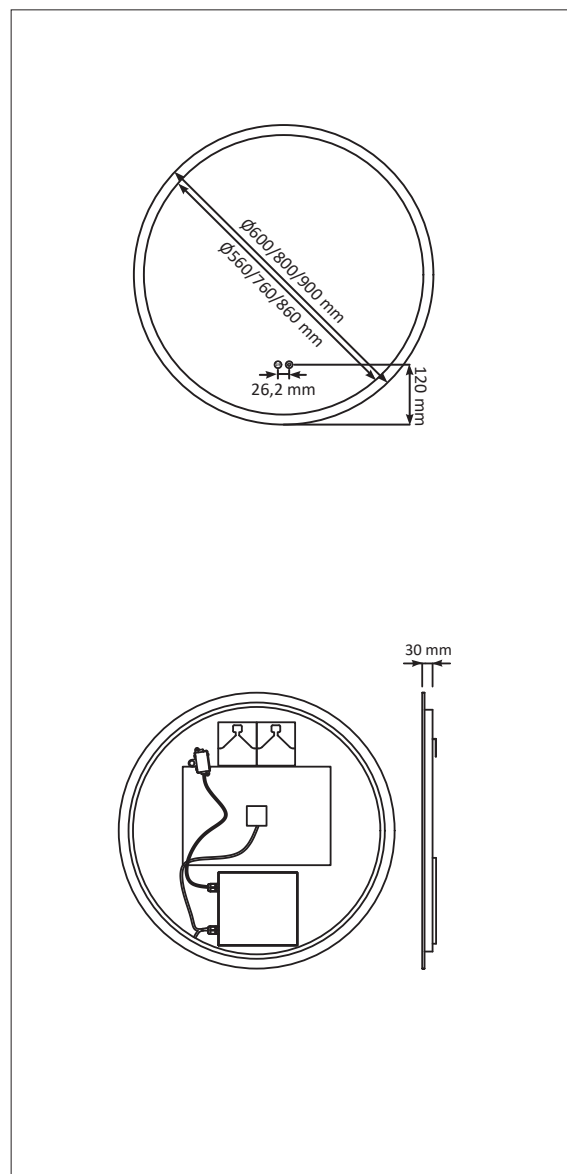

LAGA SPEIL

MONTERINGSVEILEDNING