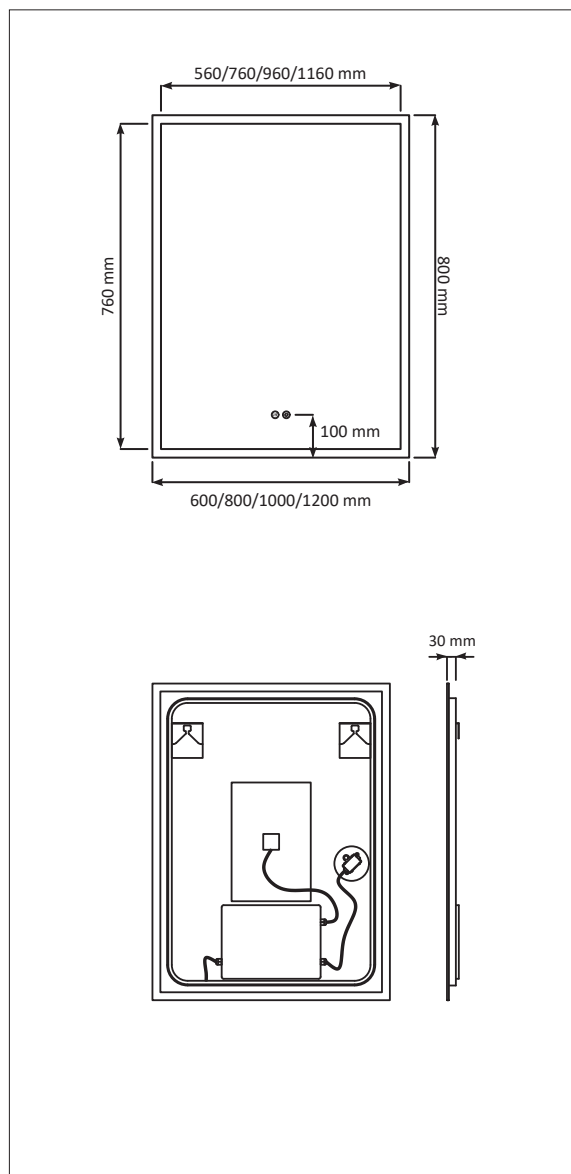

LAGA SPEIL

MONTERINGSVEILEDNING