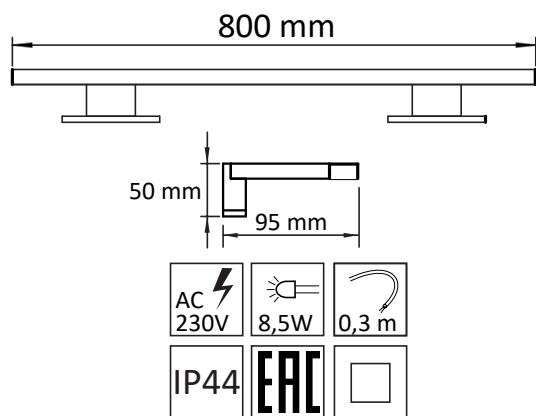

- Speilskap 60: 600x160x700 mm
- Speilskap 80: 800x160x700 mm
- Speilskap 100: 1000x160x700 mm
- Speilskap 120: 1200x160x700 mm
- Lampe: 30/60/80x95x50 mm

TEKNISKE EGENSKAPER

Speilskap med to flyttbare glasshyller
2-sidig speildører
Dører er med soft-close

LAGA SPEILSKAP

MONTERINGSVEILEDNING

LAGA SPEILSKAP

MONTERINGSVEILEDNING

LAGA SPEILSKAP

MONTERINGSVEILEDNING

30 cm LED lampe for 60 cm speilskap

60 cm LED lampe for 80 og 100 cm speilskap

80 cm LED lampe for 120 cm speilskap

LAGA SPEILSKAP

MONTERINGSVEILEDNING

INSTALLASJON

Før montering må produktet sjekkes for transportskader. Etter montering aksepteres ikke overflate- eller transportskader.

Anbefalt monteringshøyde for toppen av speilskap er 195 cm, men dette er valgfritt av kunden.

Festemateriell må tilpasses den aktuelle veggen.

GARANTI

Alle delene i dette produktet har 5 års garanti på fabrikkfeil. Feil som oppstår på grunn av feil bruk/vedlikehold/montering er ikke inkludert i denne garantien.