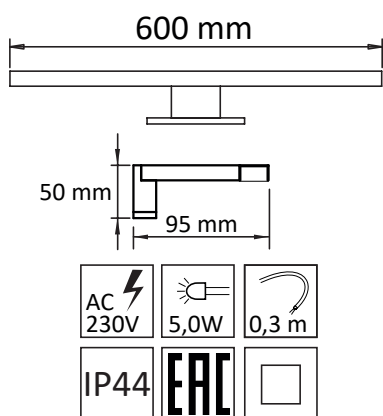

- Speilskap 60: 600x160x700 mm
- Speilskap 80: 800x160x700 mm
- Speilskap 100: 1000x160x700 mm
- Speilskap 120: 1200x160x700 mm
- Lampe: 30/60/80x95x50 mm

TEKNISKE EGENSKAPER

Speilskap med to flyttbare glasshyller
2-sidig speildører
Dører er med soft-close

LAGA SPEILSKAP

MONTERINGSVEILEDNING

LAGA SPEILSKAP

MONTERINGSVEILEDNING

LAGA SPEILSKAP

MONTERINGSVEILEDNING

30 cm LED lampe for 60 cm speilskap

60 cm LED lampe for 80 og 100 cm speilskap

80 cm LED lampe for 120 cm speilskap

LAGA SPEILSKAP

MONTERINGSVEILEDNING

INSTALLASJON

Før montering må produktet sjekkes for transportskader. Etter montering aksepteres ikke overflate- eller transportskader.

Anbefalt monteringshøyde for toppen av speilskap er 195 cm, men dette er valgfritt av kunden.

Festemateriell må tilpasses den aktuelle veggen.

GARANTI

Alle delene i dette produktet har 5 års garanti på fabrikkfeil. Feil som oppstår på grunn av feil bruk/vedlikehold/montering er ikke inkludert i denne garantien.