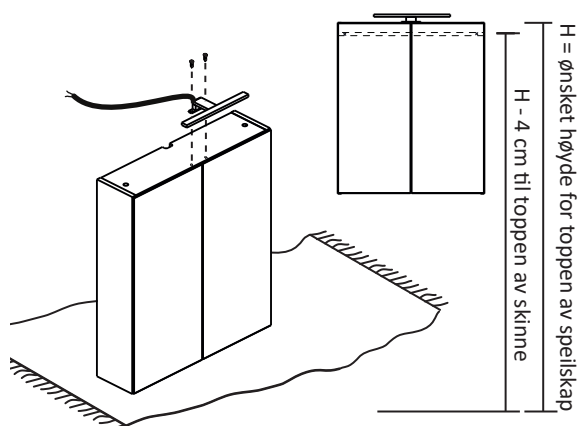

80 cm LED lampe for 120 cm speilskap

LAGA SPEILSKAP

MONTERINGSVEILEDNING

INSTALLASJON

Før montering må produktet sjekkes for transportskader. Etter montering aksepteres ikke overflate- eller transportskader.

Anbefalt monteringshøyde for toppen av speilskap er 195 cm, men dette er valgfritt av kunden.

Festemateriell må tilpasses den aktuelle veggen.

GARANTI

Alle delene i dette produktet har 5 års garanti på fabrikkfeil. Feil som oppstår på grunn av feil bruk/vedlikehold/montering er ikke inkludert i denne garantien.

FØLGENDE MONTERINGSVEILEDNING GJELDER ALLE SPEILSKAP FRA LAGA I BREDDENE 60, 80, 100 OG 120 CM.

1.

2.

2A

2B

3.

MONTER SPEILSKAP

4.