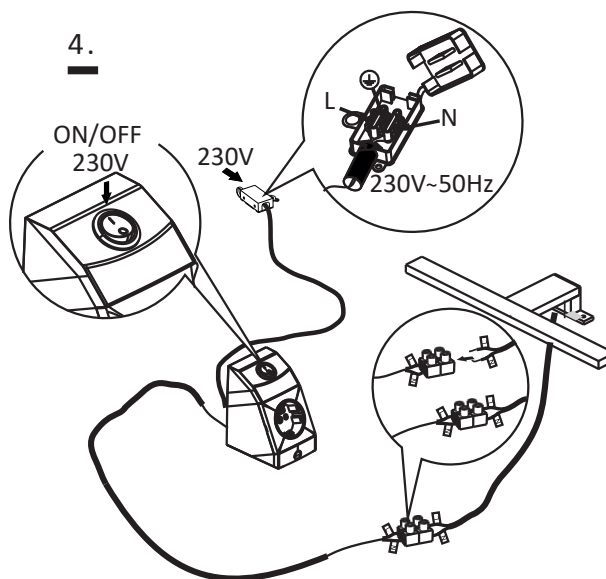

LAGA SPEILSKAP

MONTERINGSVEILEDNING

INNHold

Pakningens innhold:

- Speilskap
- Skruer for oppheng
- Skinne for montering
- Lampe med LED lys
- Bryter og stikkontakt
- 2 flyttbare glasshyller

Produktmål (BxDxH):

80 cm LED lampe for 120 cm speilskap

LAGA SPEILSKAP

MONTERINGSVEILEDNING

INSTALLASJON

Før montering må produktet sjekkes for transportskader. Etter montering aksepteres ikke overflate- eller transportskader.

Anbefalt monteringshøyde for toppen av speilskap er 195 cm, men dette er valgfritt av kunden.

Festemateriell må tilpasses den aktuelle veggen.

GARANTI

Alle delene i dette produktet har 5 års garanti på fabrikkfeil. Feil som oppstår på grunn av feil bruk/vedlikehold/montering er ikke inkludert i denne garantien.

FØLGENDE MONTERINGSVEILEDNING GJELDER ALLE SPEILSKAP FRA LAGA I BREDDENE 60, 80, 100 OG 120 CM.

1.

2.

2A

2B

3.

MONTER SPEILSKAP

4.