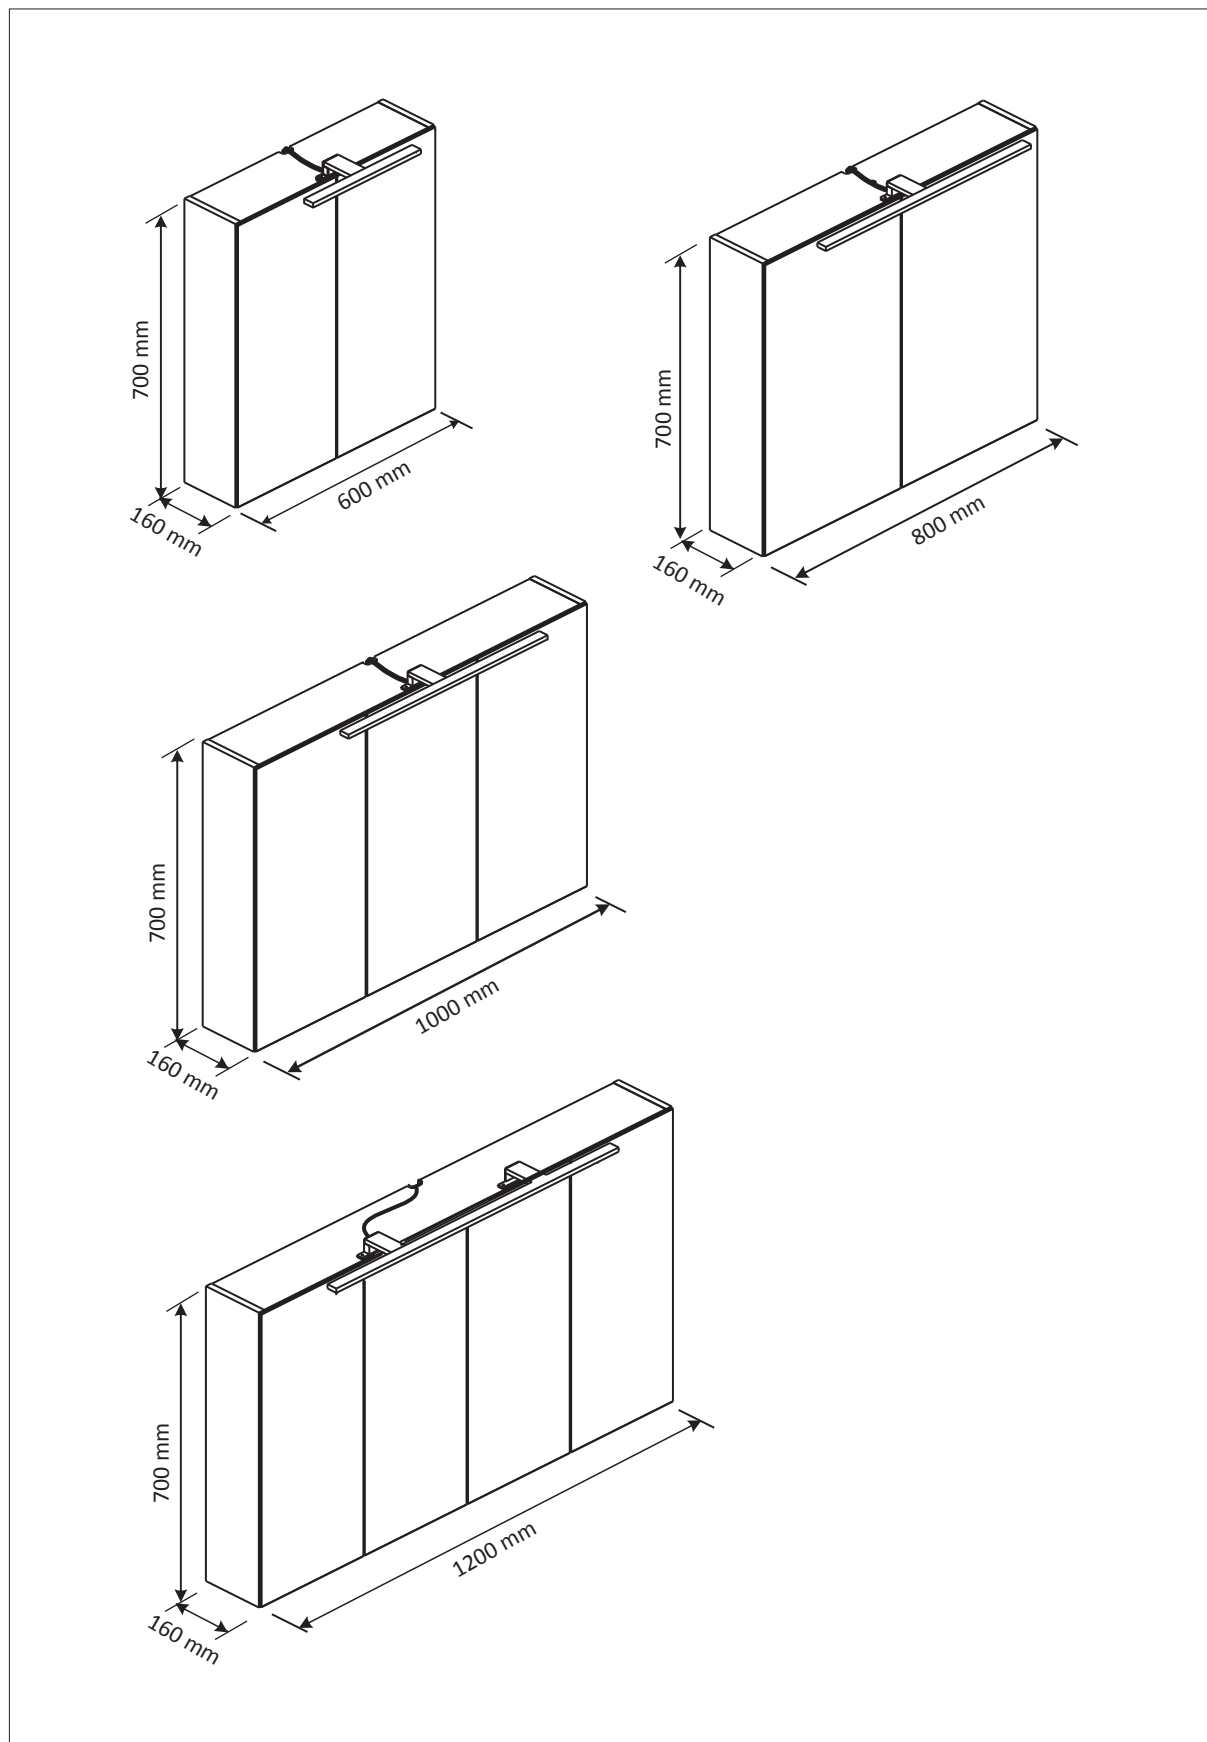

LAGA SPEILSKAP

MONTERINGSVEILEDNING

INNHold

Pakningens innhold:

- Speilskap
- Skruer for oppheng
- Skinne for montering
- Lampe med LED lys
- Bryter og stikkontakt
- 2 flyttbare glasshyller

Produktmål (BxDxH):

- Speilskap 60: 600x160x700 mm
- Speilskap 80: 800x160x700 mm
- Speilskap 100: 1000x160x700 mm
- Speilskap 120: 1200x160x700 mm
- Lampe: 30/60/80x95x50 mm

TEKNISKE EGENSKAPER

Speilskap med to flyttbare glasshyller
2-sidig speildører
Dører er med soft-close

LAGA SPEILSKAP

MONTERINGSVEILEDNING

LAGA SPEILSKAP

MONTERINGSVEILEDNING

LAGA SPEILSKAP

MONTERINGSVEILEDNING

30 cm LED lampe for 60 cm speilskap

60 cm LED lampe for 80 og 100 cm speilskap