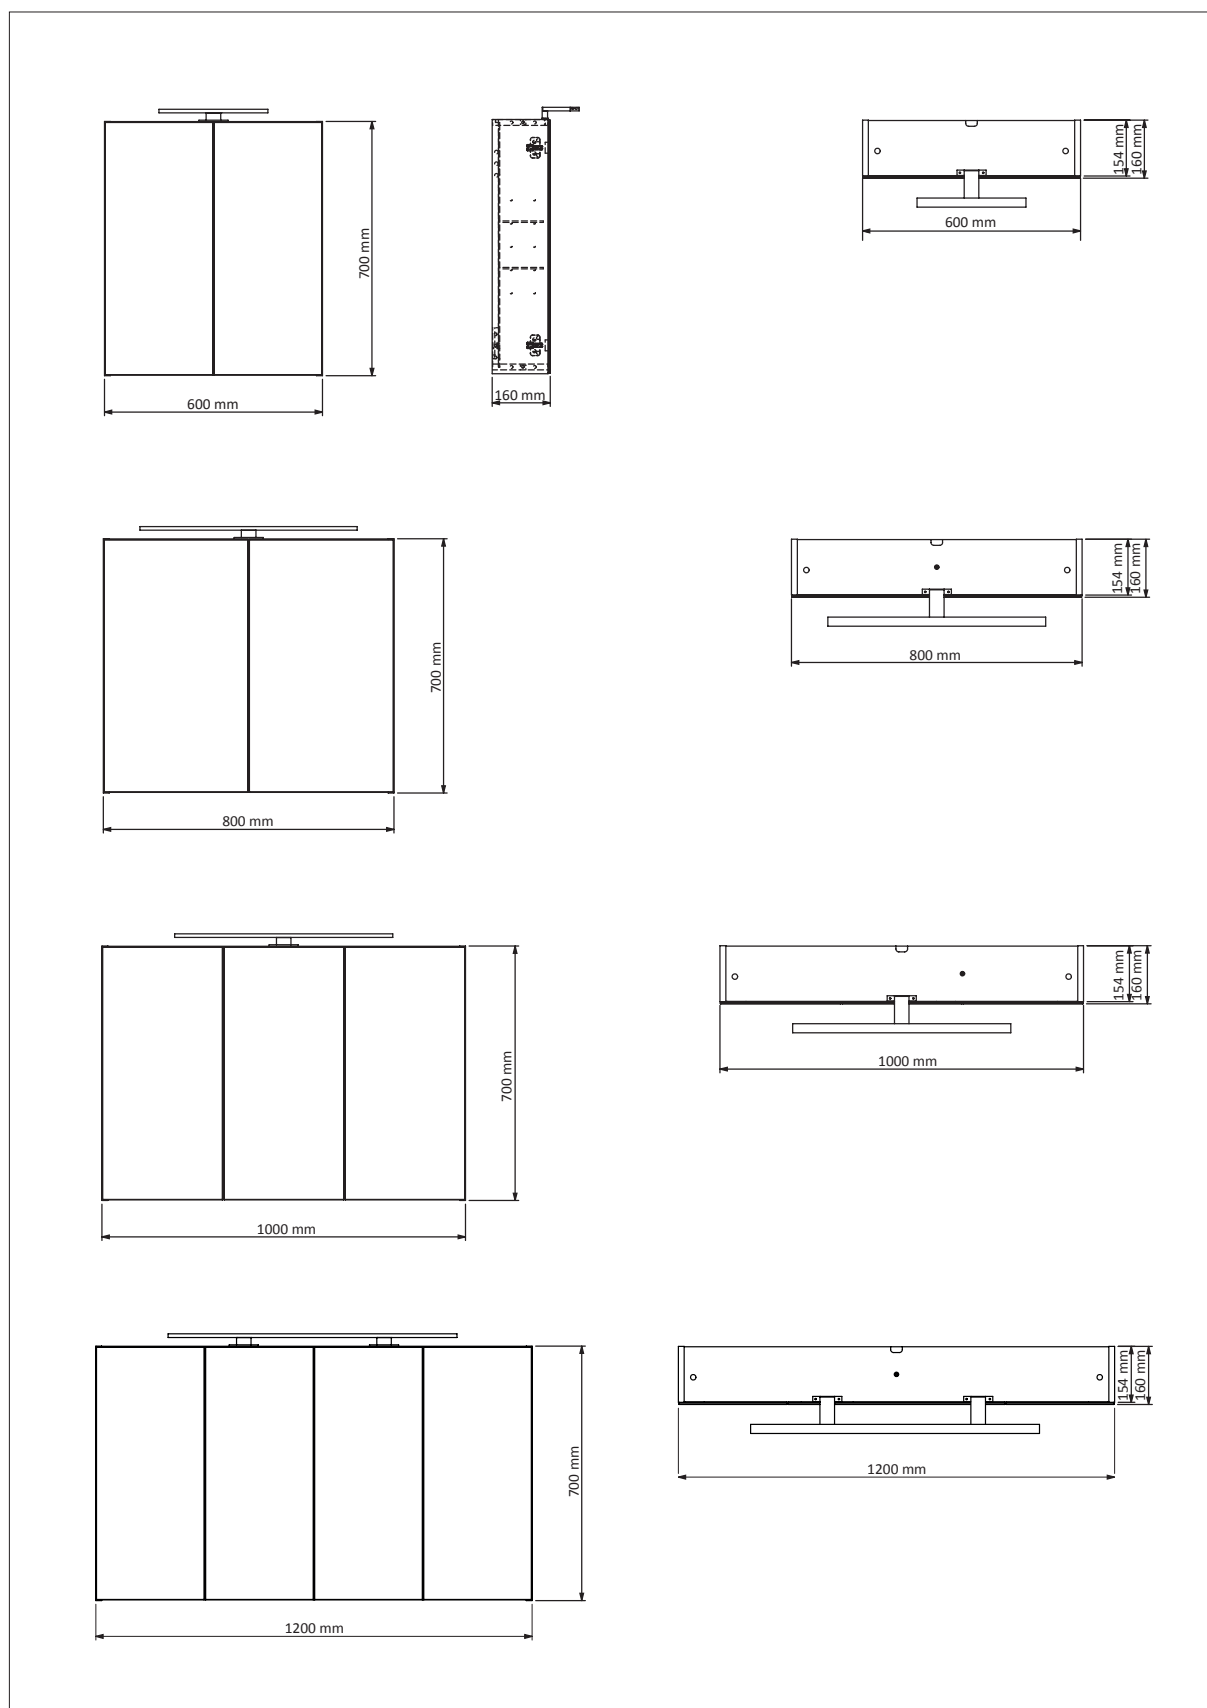

LAGA SPEILSKAP

MONTERINGSVEILEDNING

INNHold

Pakningens innhold:

- Speilskap
- Skruer for oppheng
- Skinne for montering
- Lampe med LED lys
- Bryter og stikkontakt
- 2 flyttbare glasshyller

Produktmål (BxDxH):

- Speilskap 60: 600x160x700 mm
- Speilskap 80: 800x160x700 mm
- Speilskap 100: 1000x160x700 mm
- Speilskap 120: 1200x160x700 mm
- Lampe: 30/60/80x95x50 mm

TEKNISKE EGENSKAPER

Speilskap med to flyttbare glasshyller
2-sidig speildører
Dører er med soft-close

LAGA SPEILSKAP

MONTERINGSVEILEDNING

LAGA SPEILSKAP

MONTERINGSVEILEDNING

LAGA SPEILSKAP

MONTERINGSVEILEDNING

30 cm LED lampe for 60 cm speilskap

60 cm LED lampe for 80 og 100 cm speilskap