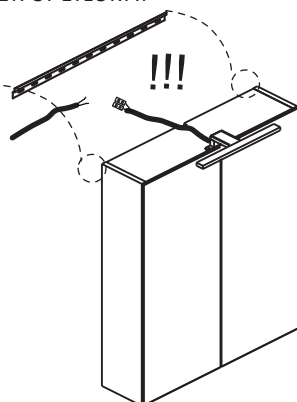

LAGA SPEILSKAP

MONTERINGSVEILEDNING

INNHold

Pakningens innhold:

- Speilskap
- Skruer for oppheng
- Skinne for montering
- Lampe med LED lys
- Bryter og stikkontakt
- 2 flyttbare glasshyller

Produktmål (BxDxH):

80 cm LED lampe for 120 cm speilskap

LAGA SPEILSKAP

MONTERINGSVEILEDNING

INSTALLASJON

Før montering må produktet sjekkes for transportskader. Etter montering aksepteres ikke overflate- eller transportskader.

FØLGENDE MONTERINGSVEILEDNING GJELDER ALLE SPEILSKAP FRA LAGA I BREDDENE 60, 80, 100 OG 120 CM.

1.

2.

2A

2B

3.

MONTER SPEILSKAP

4.

LAGA SPEILSKAP

MONTERINGSVEILEDNING