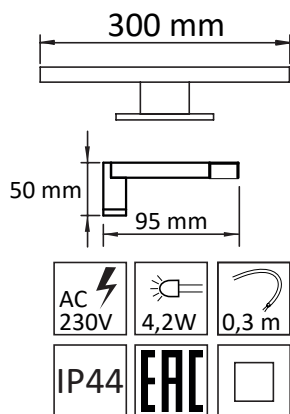

- Speilskap 60: 600x160x700 mm
- Speilskap 80: 800x160x700 mm
- Speilskap 100: 1000x160x700 mm
- Speilskap 120: 1200x160x700 mm
- Lampe: 30/60/80x95x50 mm

TEKNISKE EGENSKAPER

Speilskap med to flyttbare glasshyller
2-sidig speildører
Dører er med soft-close

LAGA SPEILSKAP

MONTERINGSVEILEDNING

LAGA SPEILSKAP

MONTERINGSVEILEDNING

LAGA SPEILSKAP

MONTERINGSVEILEDNING

30 cm LED lampe for 60 cm speilskap

60 cm LED lampe for 80 og 100 cm speilskap

80 cm LED lampe for 120 cm speilskap

LAGA SPEILSKAP

MONTERINGSVEILEDNING

INSTALLASJON

Før montering må produktet sjekkes for transportskader. Etter montering aksepteres ikke overflate- eller transportskader.

Anbefalt monteringshøyde for toppen av speilskap er 195 cm, men dette er valgfritt av kunden.

Festemateriell må tilpasses den aktuelle veggen.

GARANTI

Alle delene i dette produktet har 5 års garanti på fabrikkfeil. Feil som oppstår på grunn av feil bruk/vedlikehold/montering er ikke inkludert i denne garantien.