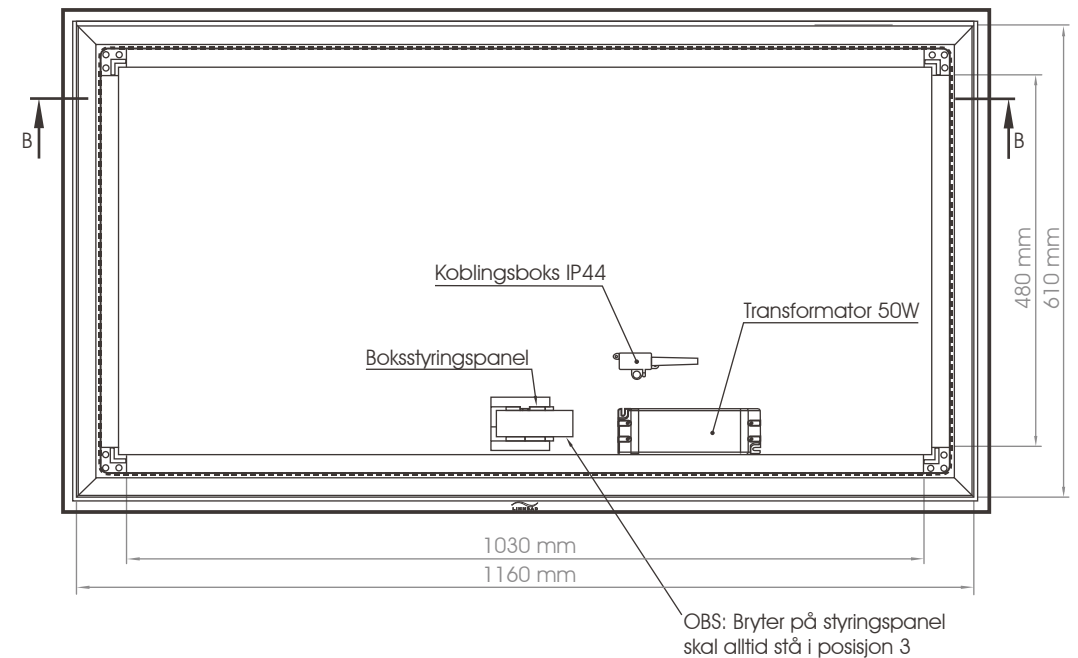

Speil med frosta lyskant og berøringspanel
B = 1200 mm H = 650 mm D = 30 mm
LED/fargetemperatur 3000K - 6000K

NB! Elektroniske komponentar må installerast av godkjend elektrikar

Monteringsveiledning Speil med LED - Ramme 120 cm

Bruk skruar/plugg tilpassa vegg