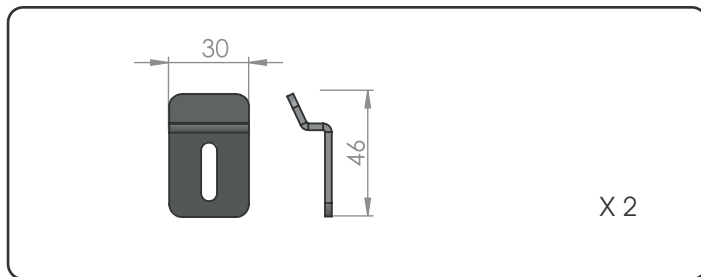

Speil med frosta lyskant og berøringspanel
B = 1200 mm H = 650 mm D = 30 mm
LED/fargetemperatur 3000K - 6000K

NB! Elektroniske komponentar må installerast av godkjend elektrikar

Monteringsveiledning Speil med LED - Ramme 120 cm