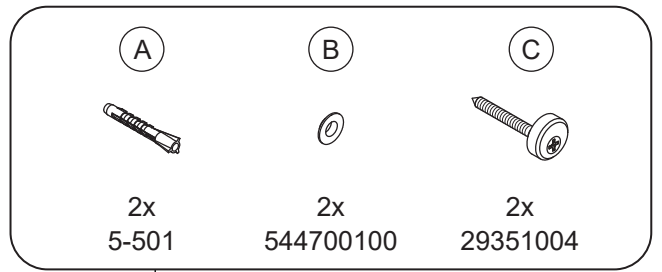

DANSANI
DANISH BATHROOM DESIGN

1

A:	X:
40 cm	30 cm
50 cm	40 cm
60 cm	50 cm
80 cm	70 cm
90 cm	80 cm
100 cm	90 cm
120 cm	110 cm
160 cm	130 cm

2

3

4

5

6