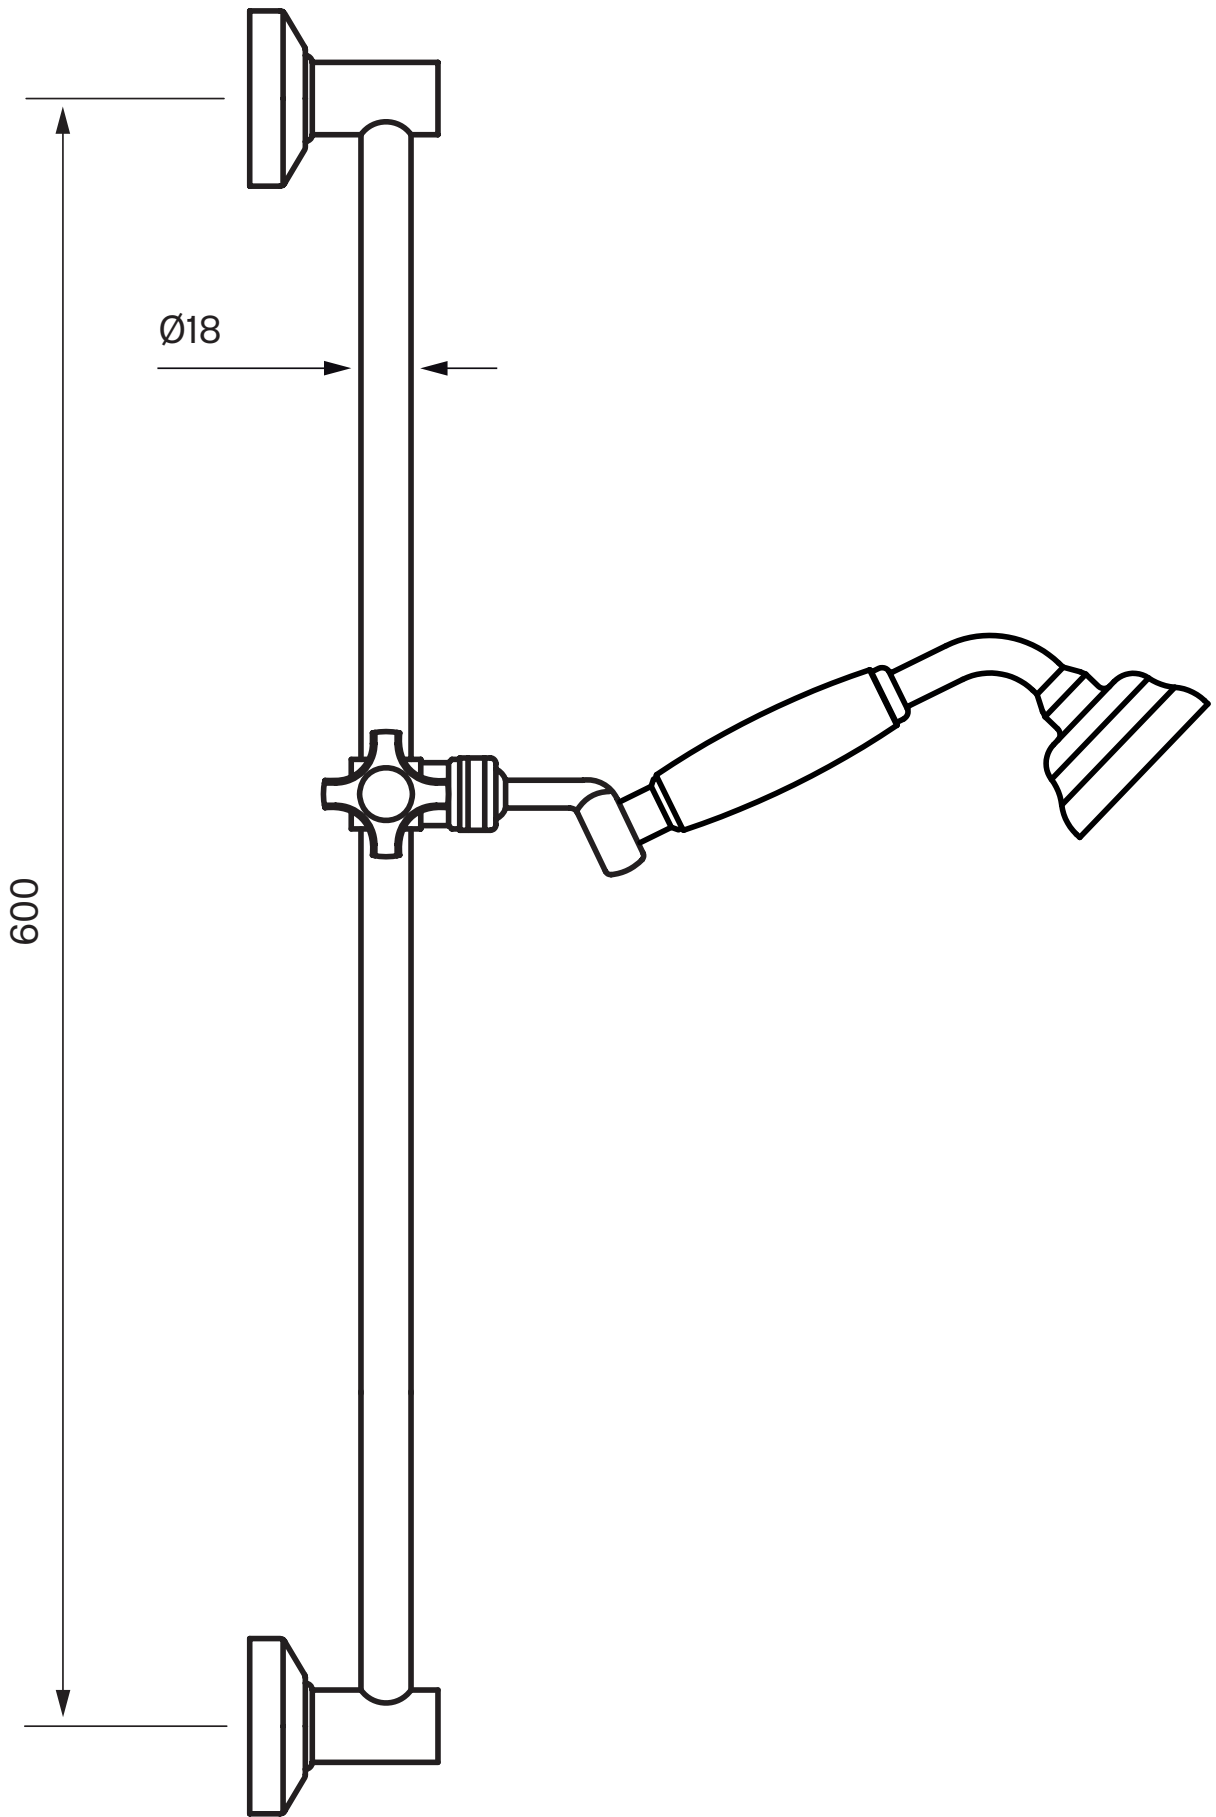

Tapwell

ZSAL070 Shower set

ZSAL070 Krom

Artikkelnummer

ZSAL070 Krom - 8191067 (NRF.nr:4230566)

ZSAL070 Oksiderende Messing - 9418725
(NRF.nr:4229757)

Dusjgarnityr Classic med hånddusj i metall. Kombiner gjerne med dusjbatteri FBLV168 Classic.

Besøk vår [YouTube kanal](#) → der du finner instruksjonsfilmer for bytte av keramisk innmat, bytte av perlator mm.

Spesifikasjoner

Antal utgående forbindelser: 1

Innebygd: Nei

Lengde på fremspring på utløpsstuss: 238 mm

Dimensjoner/Vekt

Justerbar høyde: Nei

Lengde på slange: 1 mm

Produkt-Bredde: 63 mm

Produkt- Dybde: 238 mm

Produkt- Høyde: 585 mm

- 1. ZSAL021
- 2. ZSAL044
- 3. Slang ZFLO001
- 4. ZDOC030