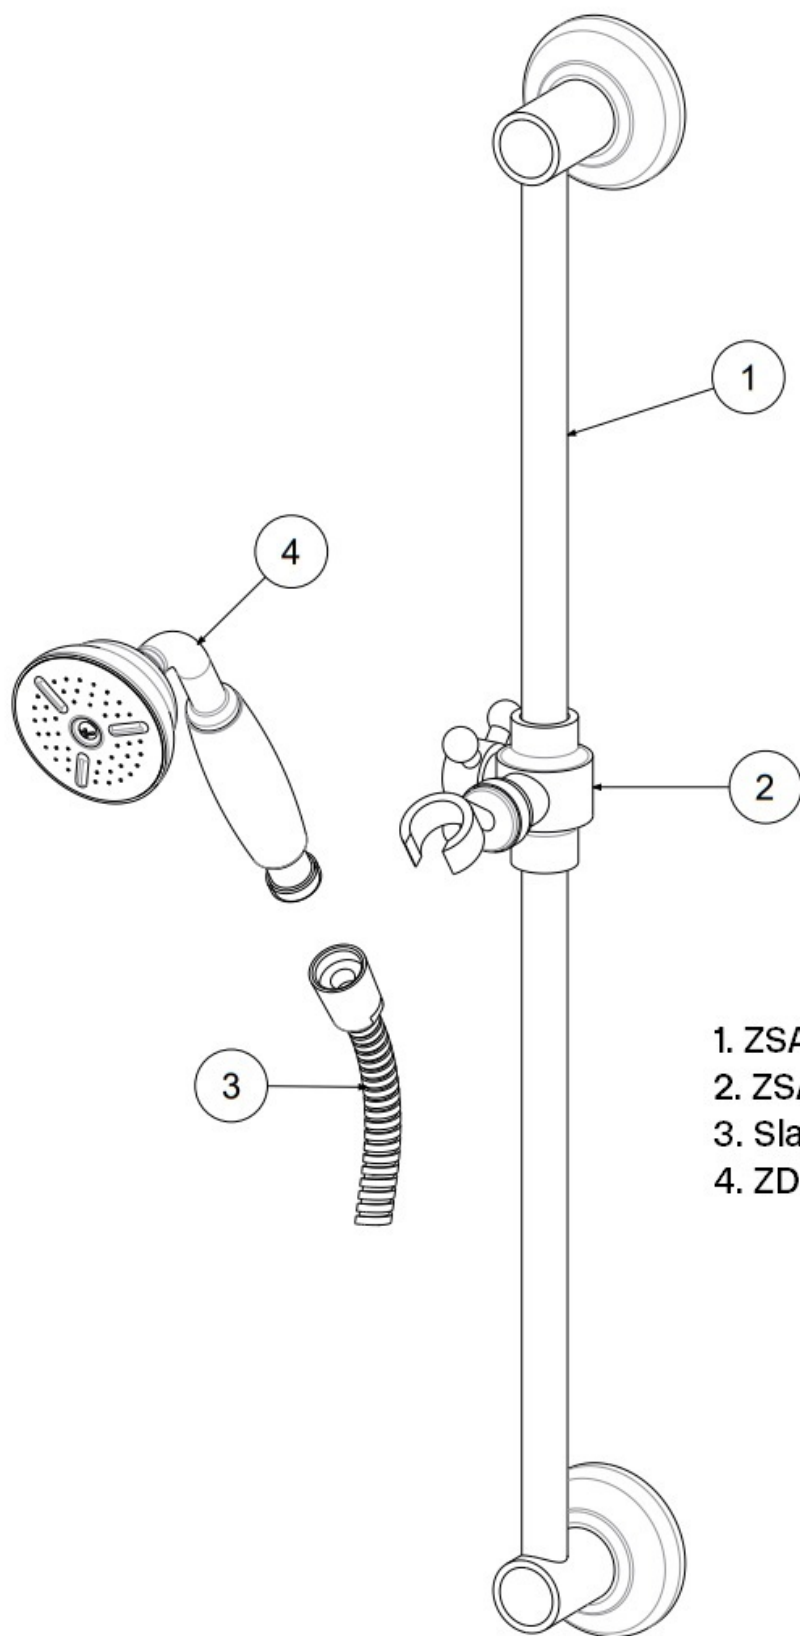

Tapwell

ZSAL070 Shower set

ZSAL070 Krom

Artikkelnummer

ZSAL070 Krom - 8191067 (NRF.nr:4230566)

ZSAL070 Oksiderende Messing - 9418725
(NRF.nr:4229757)

Dusjgarnityr Classic med hånddusj i metall. Kombiner gjerne med dusjbatteri FBLV168 Classic.

Besøk vår [YouTube kanal](#) → der du finner instruksjonsfilmer for bytte av keramisk innmat, bytte av perlator mm.

Spesifikasjoner

Antal utgående forbindelser: 1

Innebygd: Nei

Lengde på fremspring på utløpsstuss: 238 mm

Dimensjoner/Vekt

Justerbar høyde: Nei

Lengde på slange: 1 mm

Produkt-Bredde: 63 mm

Produkt- Dybde: 238 mm

Produkt- Høyde: 585 mm

- 1. ZSAL021
- 2. ZSAL044
- 3. Slang ZFLO001
- 4. ZDOC030