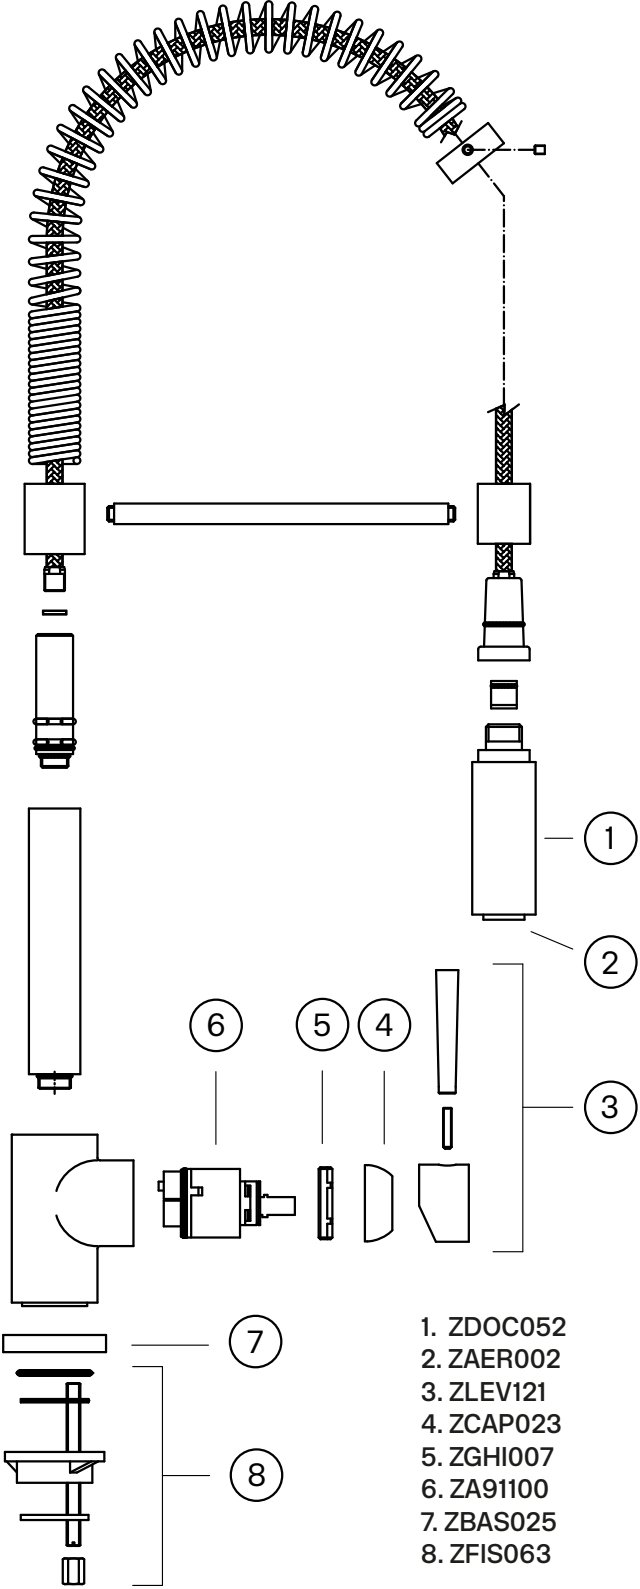

Tapwell

EVO176 Kitchen mixer

EVO176 Krom

Artikkelnummer

EVO176 Krom - 4230282 (NRF.nr:4230282)

EVO176 Brushed Nickel - 9423588 (NRF.nr:4230367)

Kjøkkenbatteri Proff uten avstengning for oppvaskmaskin.
To-strålig hånddusj.

Besøk vår [YouTube kanal](#) → der du finner instruksjonsfilmer for bytte av keramisk innmat, bytte av perlator mm.

Spesifikasjoner

Antal utgående forbindelser: 1
Dimensjon innløp: 10 mm alt. 3/8"
Lydklasse (EN-IAO 3822 / DIN-52 218): Grupp I, <=20 dB(A)
Lengde på fremspring på utløpsstuss: 230 mm
Maksimal vannmengde: 0,2
Med avstenging for oppvaskmaskin: Nei
Svingbar tut: Ja

Dimensjoner/Vekt

Emballasje- Dybde: 430 mm
Emballasje- Bredde: 260 mm
Emballasje- Høyde: 80 mm
Emballasje- Nettvekt: 4,80 kg
Emballasje- Volum: 0,01 m³
Byggehøyde underside av uttak: 162 mm
Produkt-Bredde: 60 mm
Produkt- Dybde: 260 mm
Produkt- Høyde: 500 mm
Total høyde: 500 mm

Explosion Drawing

- 1. ZDOC052
- 2. ZAER002
- 3. ZLEV121
- 4. ZCAP023
- 5. ZGHI007
- 6. ZA91100
- 7. ZBAS025
- 8. ZFIS063

EVO176