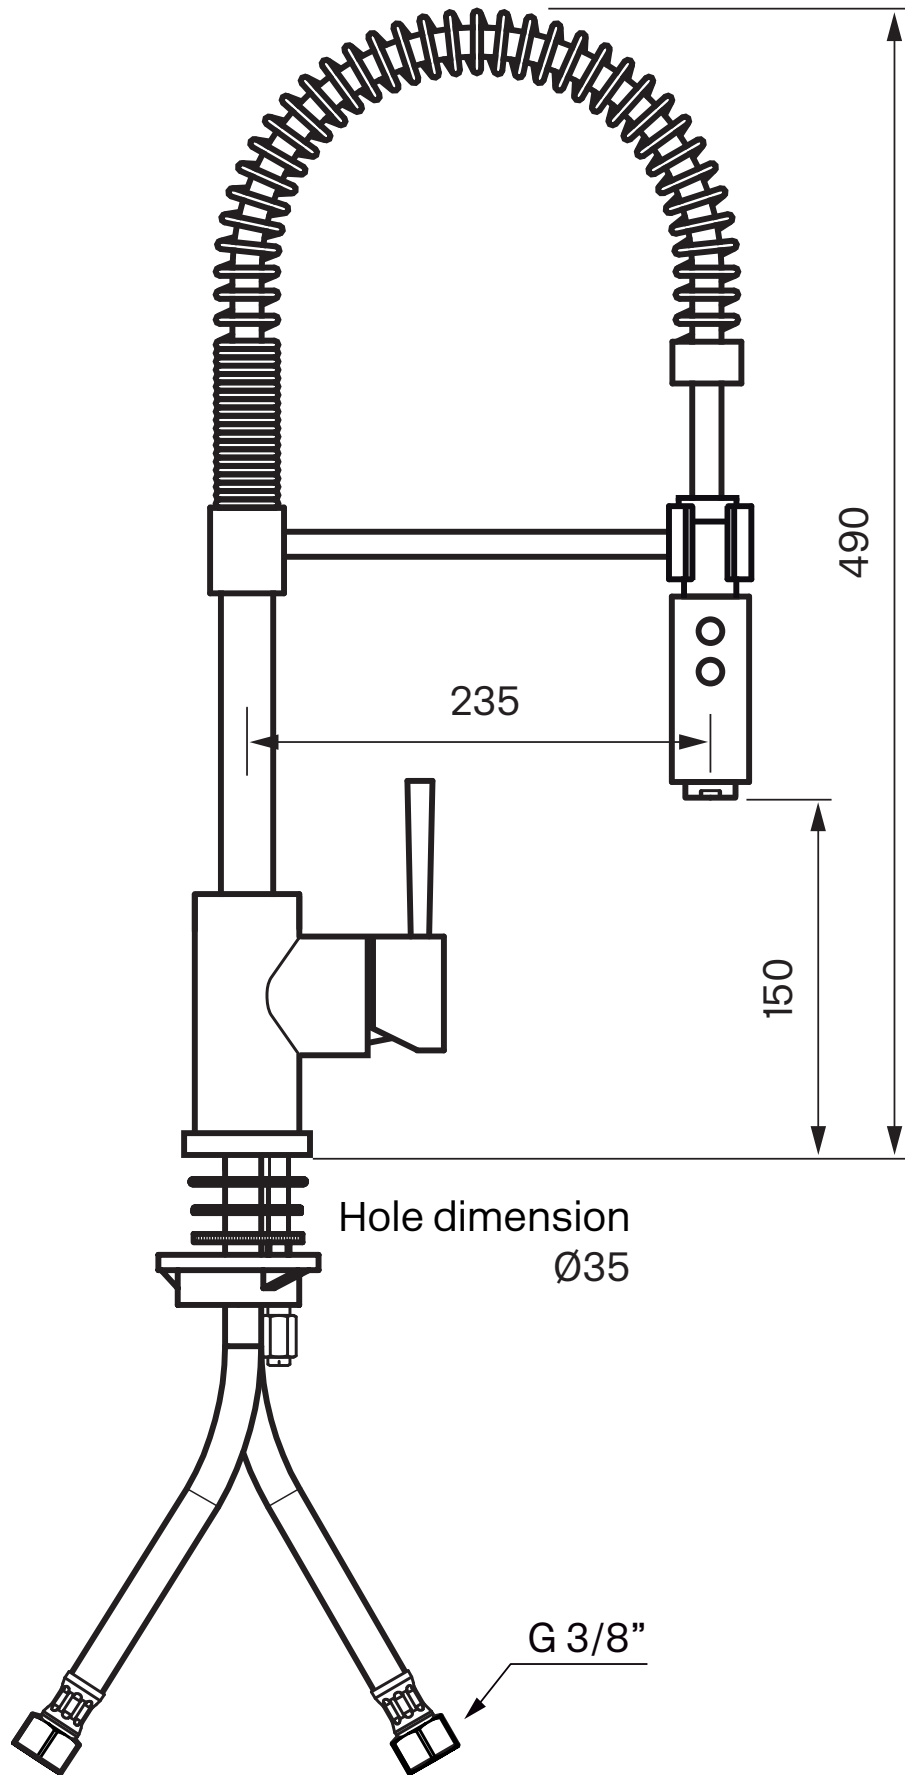

Besøk vår [YouTube kanal](#) → der du finner instruksjonsfilmer for bytte av keramisk innmat, bytte av perlator mm.

Spesifikasjoner

Antal utgående forbindelser: 1
Dimensjon innløp: 10 mm alt. 3/8"
Lydklasse (EN-IAO 3822 / DIN-52 218): Grupp I, <=20 dB(A)
Lengde på fremspring på utløpsstuss: 230 mm
Maksimal vannmengde: 0,2
Med avstenging for oppvaskmaskin: Nei
Svingbar tut: Ja

Dimensjoner/Vekt

Emballasje- Dybde: 430 mm
Emballasje- Bredde: 260 mm
Emballasje- Høyde: 80 mm
Emballasje- Nettvekt: 4,80 kg
Emballasje- Volum: 0,01 m³
Byggehøyde underside av uttak: 162 mm
Produkt-Bredde: 60 mm
Produkt- Dybde: 260 mm
Produkt- Høyde: 500 mm
Total høyde: 500 mm