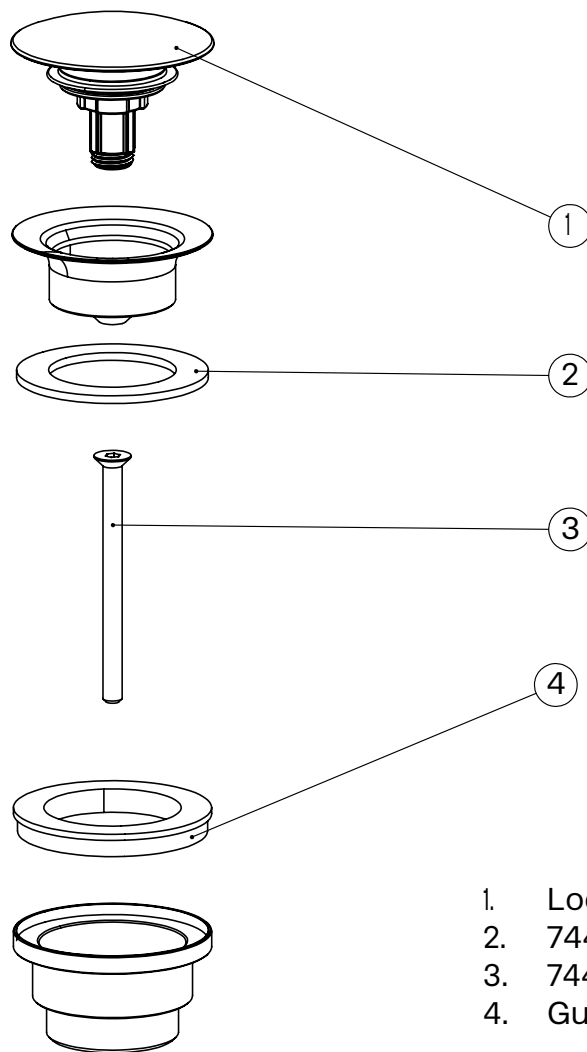

Tapwell

74400 Drain waste

74400 Krom

Artikkelnummer

74400 Krom - 8575833 (NRF.nr:4230169)
74400 Matt Sort - 9418312 (NRF.nr:4230925)
74400 Oksiderende Messing - 9417922 (NRF.nr:4230592)
74400 Oksiderende Kobber - 9418602 (NRF.nr:4230605)
74400 Bronze - 9422746 (NRF.nr:4230926)
74400 Black Chrome - 9418944 (NRF.nr:4230625)
74400 Honey Gold - 9419025 (NRF.nr:4230626)
74400 Brushed Nickel - 9421180 (NRF.nr:4230928)
74400 Brushed Black Chrome - 9420536 (NRF.nr:4230927)

Besøk vår [YouTube kanal](#) → der du finner instruksjonsfilmer for bytte av keramisk innmat, bytte av perlator mm.

Dimensjoner/Vekt

Produkt-Bredde: 63 mm

Produkt- Dybde: 63 mm

Produkt- Høyde: 70 mm

Explosion Drawing