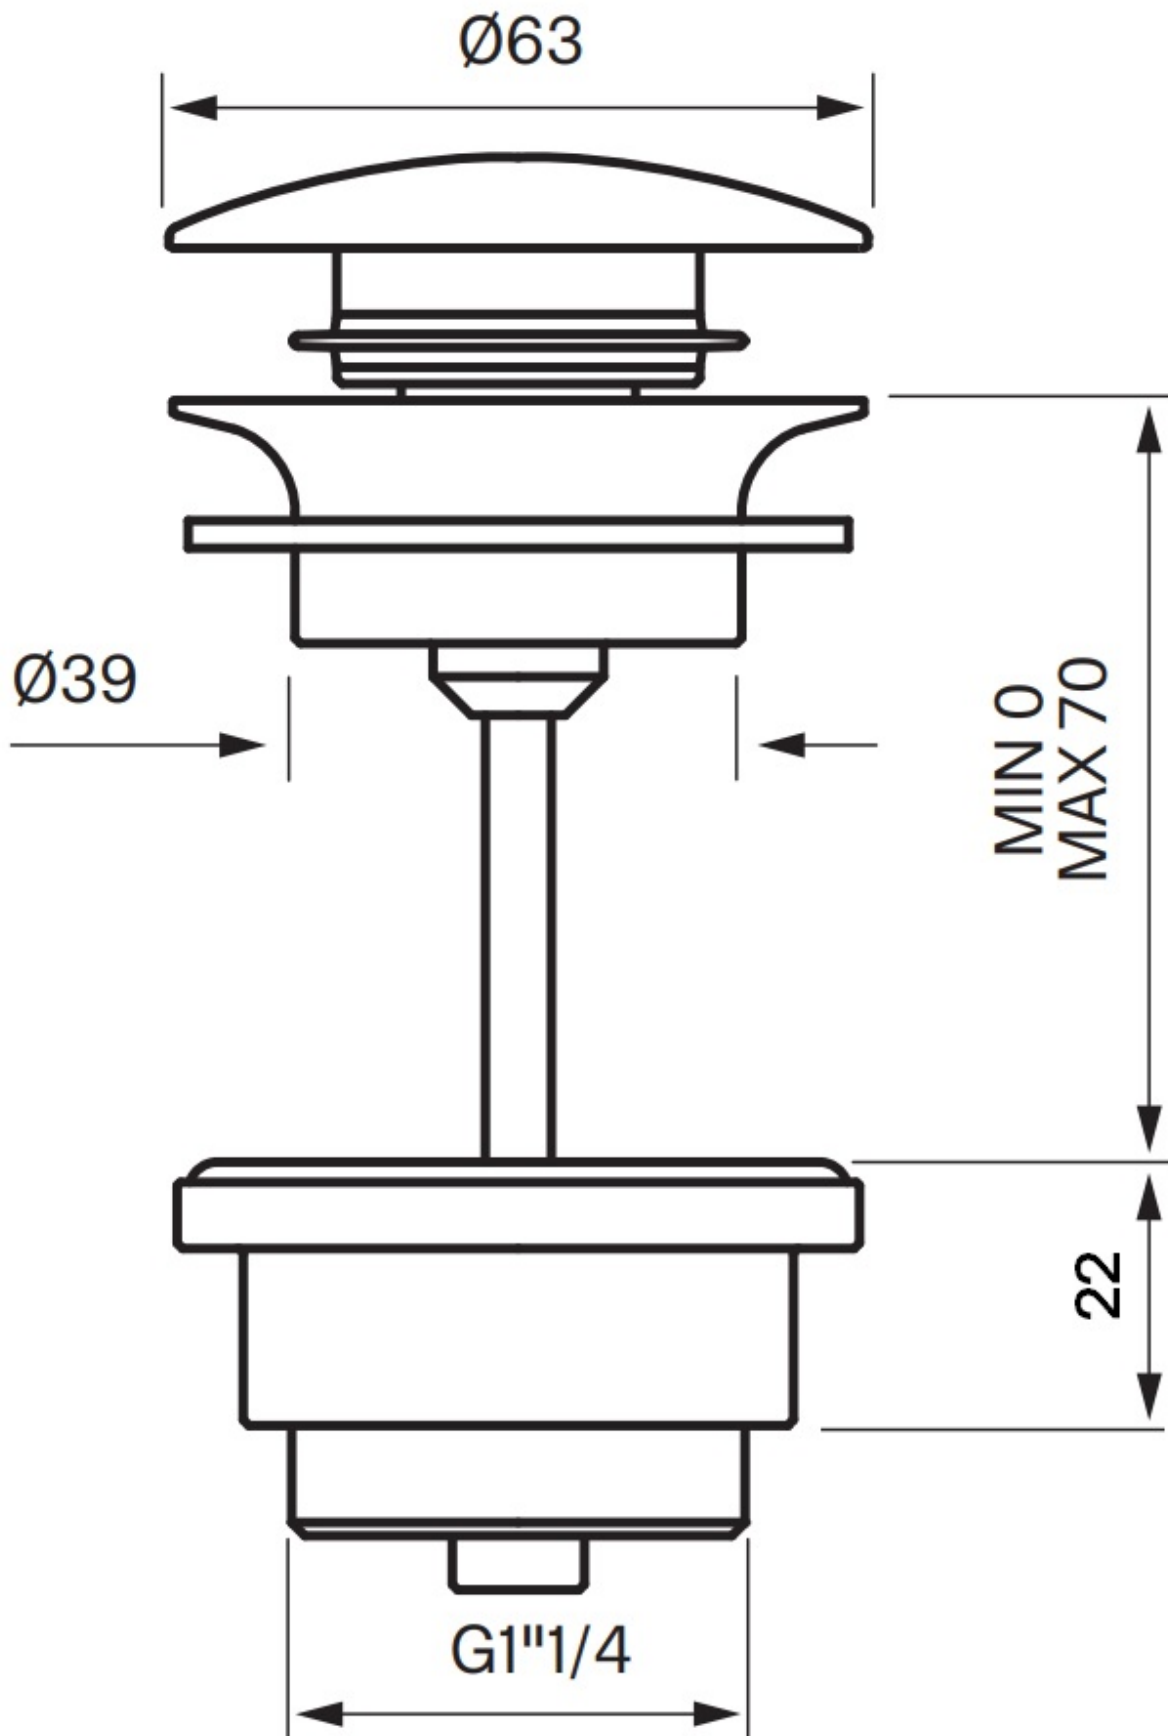

Tapwell

74400 Drain waste

74400 Krom

Artikkelnummer

74400 Krom - 8575833 (NRF.nr:4230169)
74400 Matt Sort - 9418312 (NRF.nr:4230925)
74400 Oksiderende Messing - 9417922 (NRF.nr:4230592)
74400 Oksiderende Kobber - 9418602 (NRF.nr:4230605)
74400 Bronze - 9422746 (NRF.nr:4230926)
74400 Black Chrome - 9418944 (NRF.nr:4230625)
74400 Honey Gold - 9419025 (NRF.nr:4230626)
74400 Brushed Nickel - 9421180 (NRF.nr:4230928)
74400 Brushed Black Chrome - 9420536 (NRF.nr:4230927)

Besøk vår [YouTube kanal](#) → der du finner instruksjonsfilmer for bytte av keramisk innmat, bytte av perlator mm.

Dimensjoner/Vekt

Produkt-Bredde: 63 mm

Produkt- Dybde: 63 mm

Produkt- Høyde: 70 mm

Explosion Drawing