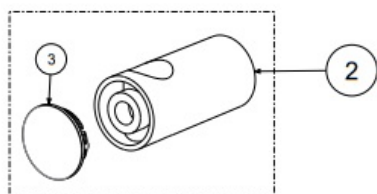

## Spesifikasjoner

**Dimensjon innløp:** G1/2

**Innebygd:** Nei

**Lengde på fremspring på utløpsstuss:** 180 mm

**Svingbar tut:** Nei

## Dimensjoner/Vekt

**Justerbar høyde:** Ja

**Lengde på slange:** 1500 mm

**Produkt- Dybde:** 315 mm

**Produkt- Høyde:** 730 mm

**Total høyde:** 730 mm

1. Glider ZSAL173
2. Väggfäste ZSAL163
3. Täcklock ZSAL
4. Slang ZFLO001
5. Dusch ZDOC076