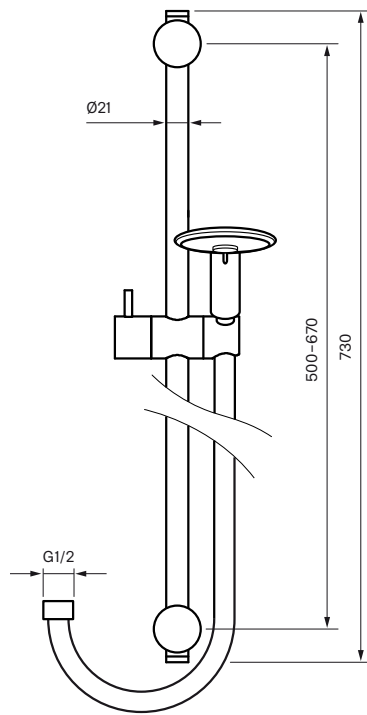

## Spesifikasjoner

**Dimensjon innløp:** G1/2

**Innebygd:** Nei

**Lengde på fremspring på utløpsstuss:** 180 mm

**Svingbar tut:** Nei

## Dimensjoner/Vekt

**Justerbar høyde:** Ja

**Lengde på slange:** 1500 mm

**Produkt- Dybde:** 315 mm

**Produkt- Høyde:** 730 mm

**Total høyde:** 730 mm

1. Glider ZSAL173
2. Väggfäste ZSAL163
3. Täcklock ZSAL
4. Slang ZFLO001
5. Dusch ZDOC076