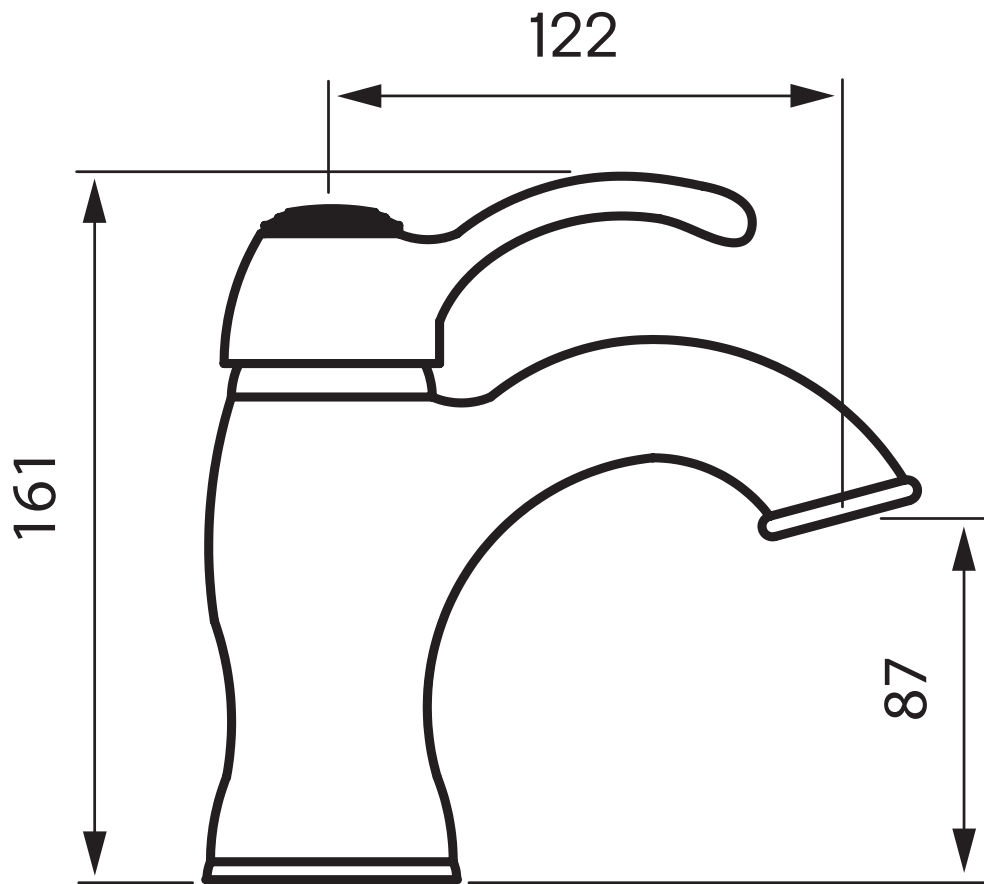

Besøk vår [YouTube kanal](#) → der du finner instruksjonsfilmer for bytte av keramisk innmat, bytte av perlator mm.

Spesifikasjoner

Antal grep: One
Antal utgående forbindelser: 1
Dimensjon innløp: 10 mm alt. 3/8"
Oppløft: Ja
Lengde på fremspring på utløpsstuss: 122 mm

Dimensjoner/Vekt

Emballasje- Dybde: 430 mm
Emballasje- Bredde: 210 mm
Emballasje- Høyde: 80 mm
Emballasje- Nettvekt: 2,40 kg
Emballasje- Volum: 0,01 m³
Byggehøyde underside av uttak: 87 mm
Produkt- Dybde: 122 mm
Produkt- Høyde: 161 mm
Total høyde: 161 mm