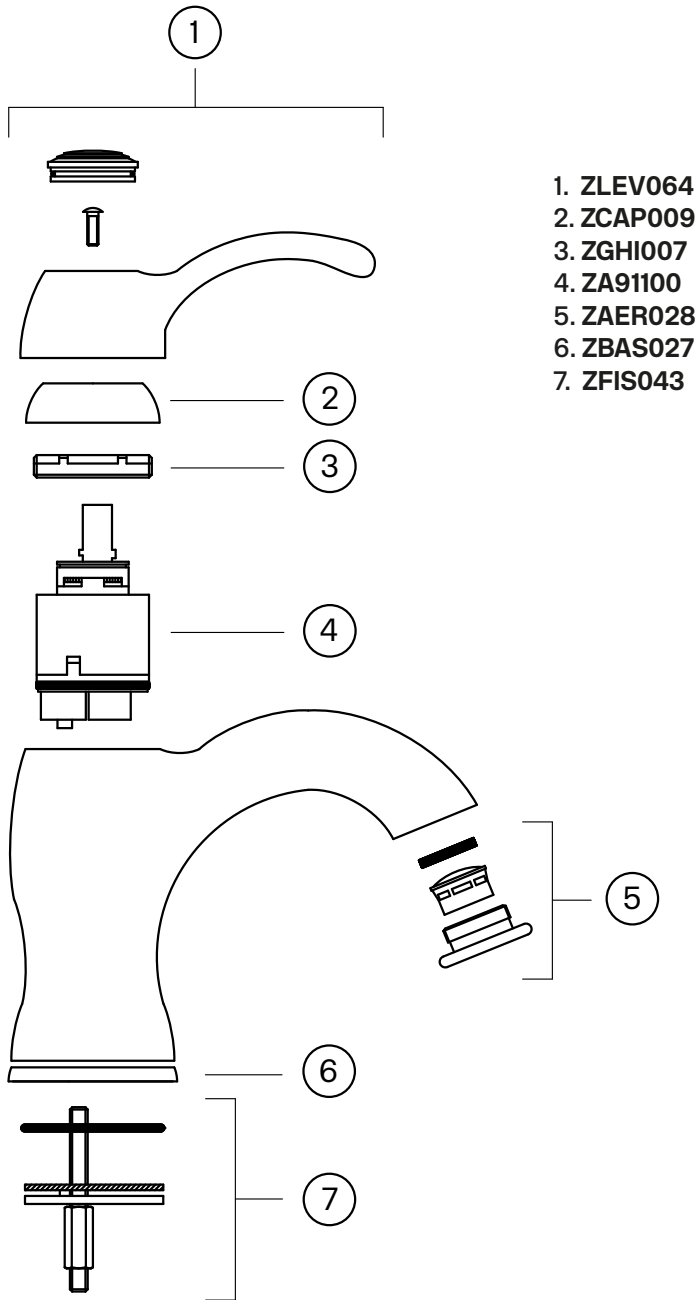

Besøk vår [YouTube kanal](#) → der du finner instruksjonsfilmer for bytte av keramisk innmat, bytte av perlator mm.

Spesifikasjoner

Antal grep: One
Antal utgående forbindelser: 1
Dimensjon innløp: 10 mm alt. 3/8"
Oppløft: Ja
Lengde på fremspring på utløpsstuss: 122 mm

Dimensjoner/Vekt

Emballasje- Dybde: 430 mm
Emballasje- Bredde: 210 mm
Emballasje- Høyde: 80 mm
Emballasje- Nettvekt: 2,40 kg
Emballasje- Volum: 0,01 m³
Byggehøyde underside av uttak: 87 mm
Produkt- Dybde: 122 mm
Produkt- Høyde: 161 mm
Total høyde: 161 mm

Explosion Drawing

- 1. ZLEV064
- 2. ZCAP009
- 3. ZGHI007
- 4. ZA91100
- 5. ZAER028
- 6. ZBAS027
- 7. ZFIS043