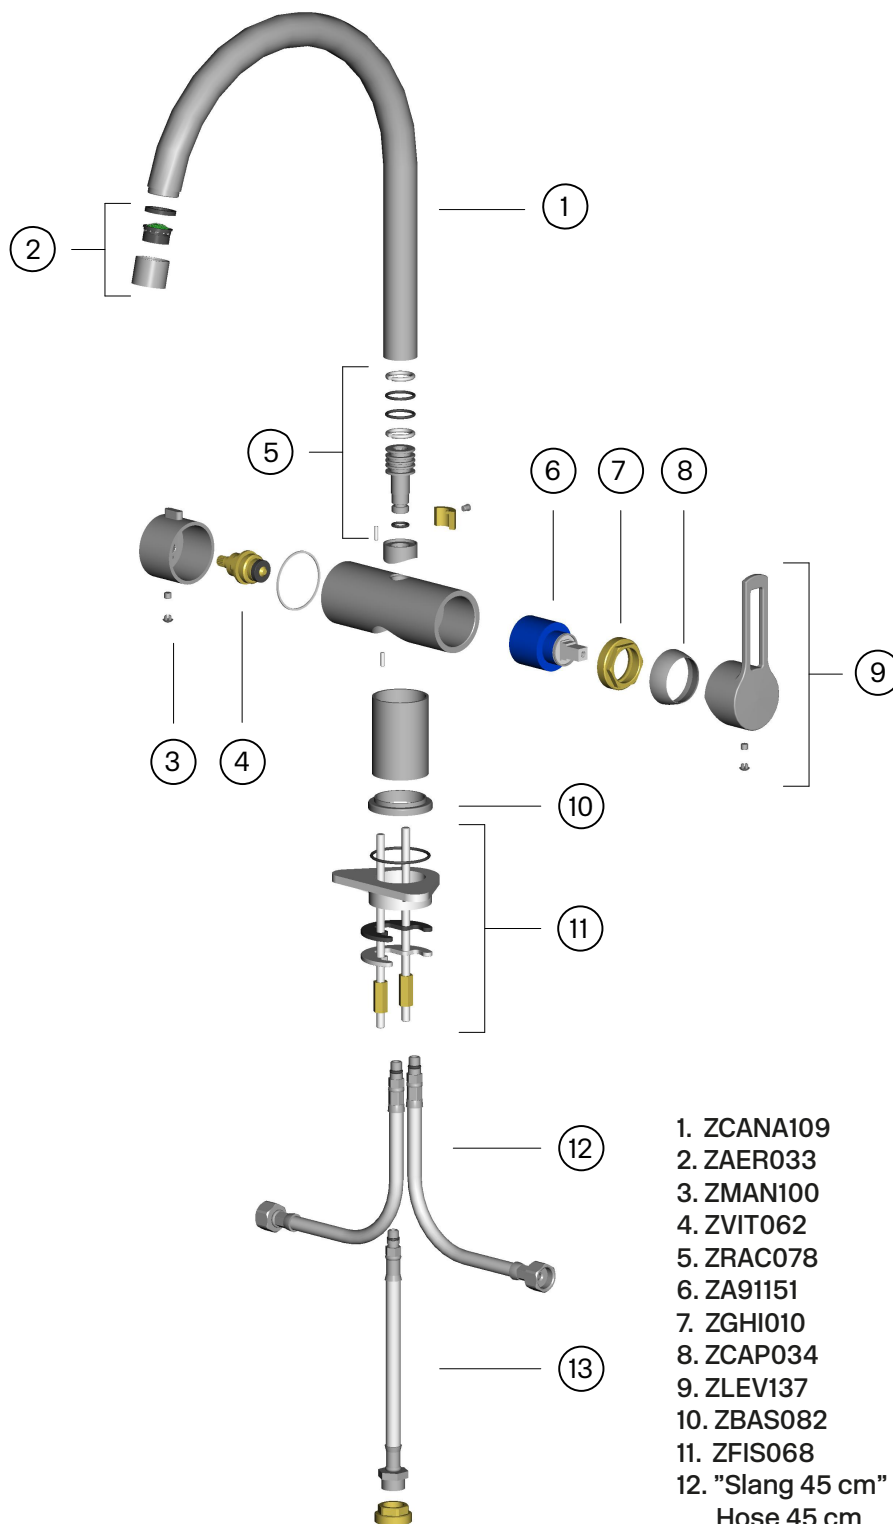

Tapwell

RIN184 Kitchen mixer

RIN184 Krom

Artikkelnummer

RIN184 Krom - 9423498 (NRF.nr:4230792)

RIN184 Matt Sort - 4230662 (NRF.nr:4230662)

Kjøkkenbatteri med avstengning for oppvaskmaskin.

Tapwell

Besøk vår [YouTube kanal](#) → der du finner instruksjonsfilmer for bytte av keramisk innmat, bytte av perlator mm.

Spesifikasjoner

Antal utgående forbindelser: 1
Dimensjon innløp: 10 mm alt. 3/8"
Lengde på fremspring på utløpsstuss: 238 mm
Med avstenging for oppvaskmaskin: Ja
Sperrbar tut: 60°, 90°, 120°, 160°, 180°
Svingbar tut: Ja

Dimensjoner/Vekt

Emballasje- Dybde: 430 mm
Emballasje- Bredder: 260 mm
Emballasje- Høyde: 80 mm
Emballasje- Nettovekt: 3,60 kg
Emballasje- Volum: 0,01 m³
Byggehøyde underside av uttak: 249 mm
Produkt-Bredder: 174 mm
Produkt- Dybde: 261 mm
Produkt- Høyde: 371 mm
Total høyde: 371 mm

Tapwell

Explosion Drawing

1. ZCANA109
2. ZAER033
3. ZMAN100
4. ZVIT062
5. ZRAC078
6. ZA91151
7. ZGHI010
8. ZCAP034
9. ZLEV137
10. ZBAS082
11. ZFIS068
12. "Slang 45 cm"
Hose 45 cm
13. Hose dishwasher connection