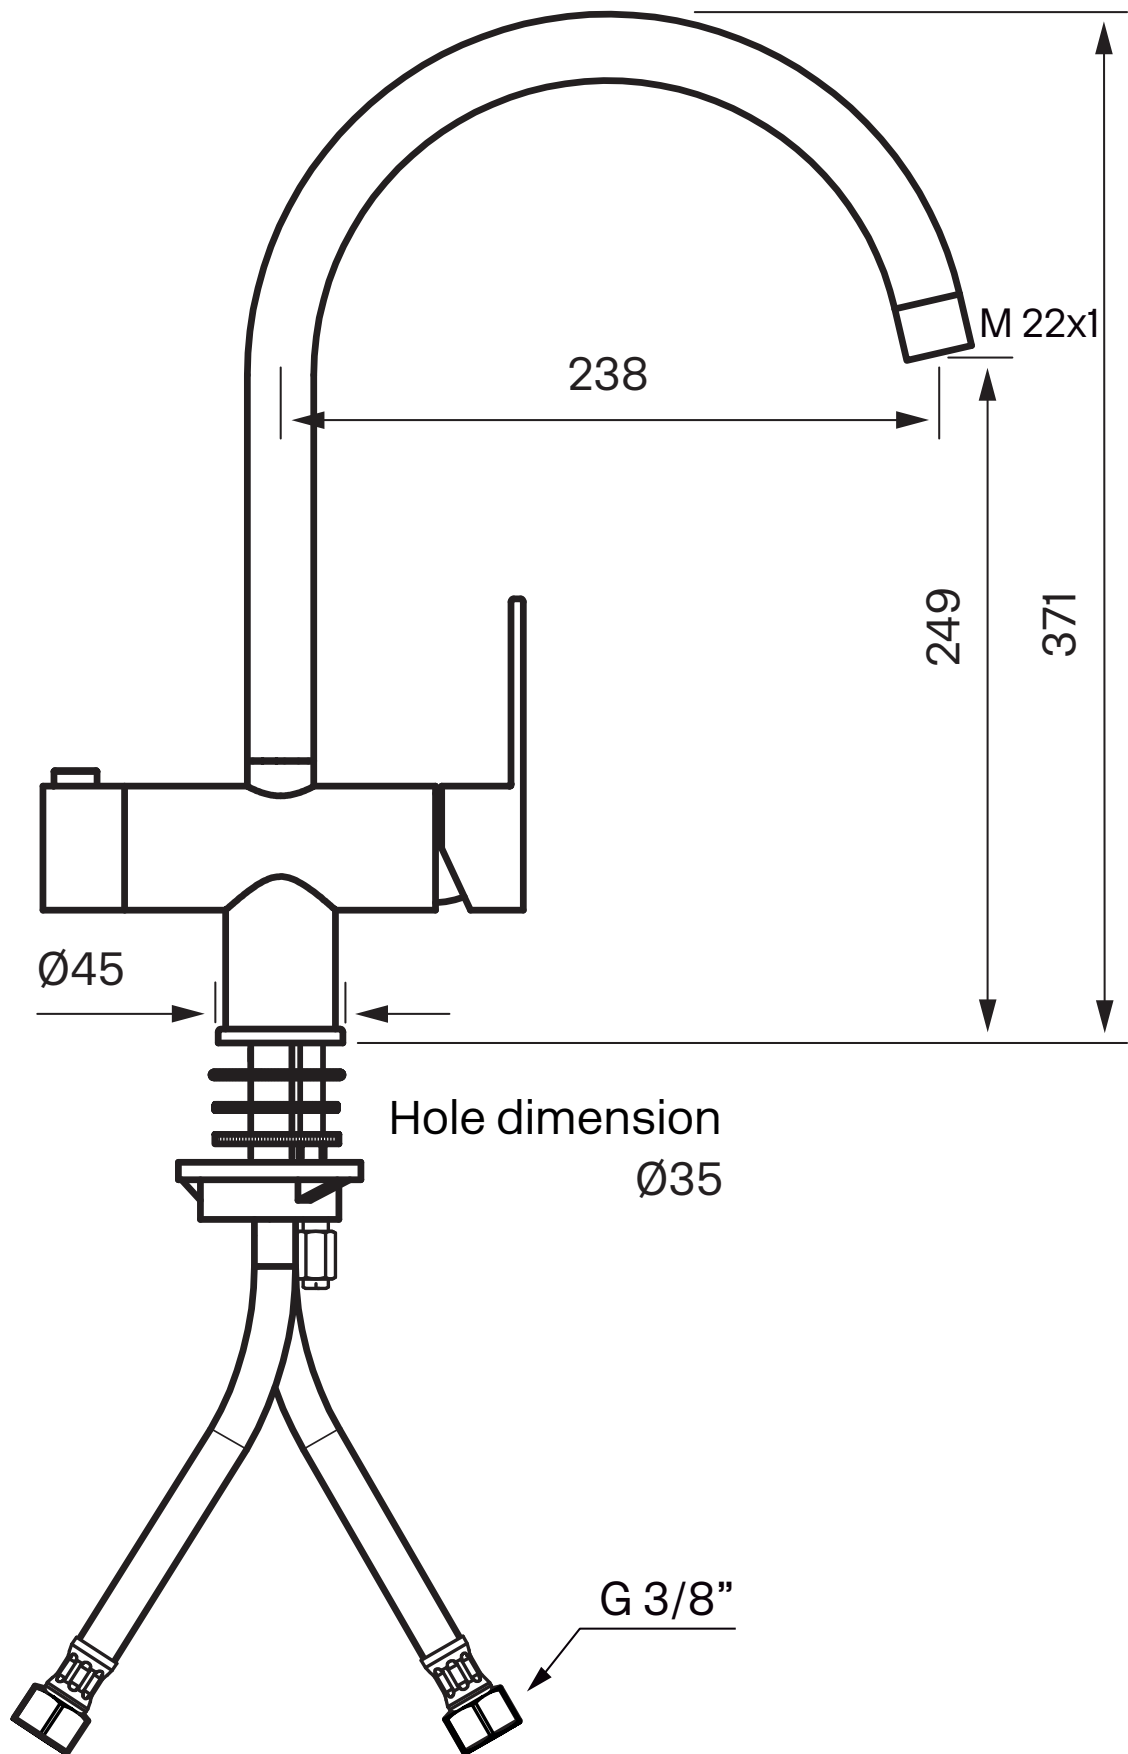

Besøk vår [YouTube kanal](#) → der du finner instruksjonsfilmer for bytte av keramisk innmat, bytte av perlator mm.

Spesifikasjoner

Antal utgående forbindelser: 1
Dimensjon innløp: 10 mm alt. 3/8"
Lengde på fremspring på utløpsstuss: 238 mm
Med avstenging for oppvaskmaskin: Ja
Sperrbar tut: 60°, 90°, 120°, 160°, 180°
Svingbar tut: Ja

Dimensjoner/Vekt

Emballasje- Dybde: 430 mm
Emballasje- Bredder: 260 mm
Emballasje- Høyde: 80 mm
Emballasje- Nettovekt: 3,60 kg
Emballasje- Volum: 0,01 m³
Byggehøyde underside av uttak: 249 mm
Produkt-Bredder: 174 mm
Produkt- Dybde: 261 mm
Produkt- Høyde: 371 mm
Total høyde: 371 mm

Tapwell

Explosion Drawing

1. ZCANA109
2. ZAER033
3. ZMAN100
4. ZVIT062
5. ZRAC078
6. ZA91151
7. ZGHI010
8. ZCAP034
9. ZLEV137
10. ZBAS082
11. ZFIS068
12. "Slang 45 cm"
Hose 45 cm
13. Hose dishwasher connection