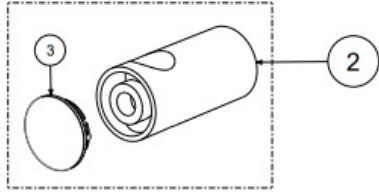

1. Glider ZSAL173
2. Väggfäste ZSAL163
3. Täcklock ZSAL
4. ZFLO001
5. Handdusch ZDOC070