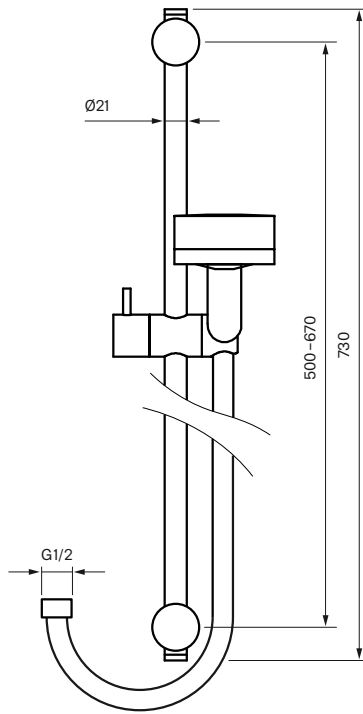

## Spesifikasjoner

**Antal utgående forbindelser:** 1  
**Dimensjon innløp:** G1/2  
**Innebygd:** Nei  
**Lengde på fremspring på utløpsstuss:** 180 mm  
**Plassering utløp:** Down

## Dimensjoner/Vekt

**Justerbar høyde:** Ja  
**Lengde på slange:** 1500 mm  
**Produkt-Bredde:** 100 mm  
**Produkt- Dybde:** 295 mm  
**Produkt- Høyde:** 730 mm  
**Total høyde:** 730 mm

1. Glider ZSAL173
2. Väggfäste ZSAL163
3. Täcklock ZSAL
4. ZFLO001
5. Handdusch ZDOC070