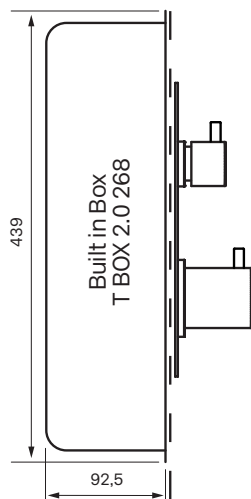

## Spesifikasjoner

**Antal utgående forbindelser:** 2  
**Dimensjon innløp:** 3/4 tum  
**Dimensjon utløp:** 1/2"  
**Innebygd:** Ja  
**Lydklasse (EN-IAO 3822 / DIN-52 218):** 1  
**Lengde på fremspring på utløpsstuss:** 120 mm  
**Svingbar tut:** Nei  
**Temperaturbegrensning:** Ja  
**Temperatursperre:** Ja  
**Termostat:** Ja  
**Trykkstyrt:** Ja

## Dimensjoner/Vekt

**Justerbar høyde:** Nei  
**Lengde på slange:** 1500 mm  
**Produkt-Bredde:** 150 mm  
**Produkt-Dybde:** 95 mm  
**Produkt-Høyde:** 370 mm  
**Taksilens diameter:** 250 mm  
**Total høyde:** 370 mm

Recommended height shower head 210–240 cm

Studs/Wall

Mixer front view

Recommended height shower mixer 110 cm from floor to center of plate

Hand shower

Recommended height hand shower 110 cm from floor to center of hand shower unit