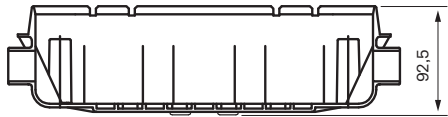

## Spesifikasjoner

**Antal utgående forbindelser:** 2  
**Dimensjon innløp:** 3/4 tum  
**Dimensjon utløp:** 1/2"  
**Innebygd:** Ja  
**Lydklasse (EN-IAO 3822 / DIN-52 218):** 1  
**Lengde på fremspring på utløpsstuss:** 120 mm  
**Svingbar tut:** Nei  
**Temperaturbegrensning:** Ja  
**Temperatursperre:** Ja  
**Termostat:** Ja  
**Trykkstyrt:** Ja

## Dimensjoner/Vekt

**Justerbar høyde:** Nei  
**Lengde på slange:** 1500 mm  
**Produkt-Bredde:** 150 mm  
**Produkt-Dybde:** 95 mm  
**Produkt-Høyde:** 370 mm  
**Taksilens diameter:** 250 mm  
**Total høyde:** 370 mm