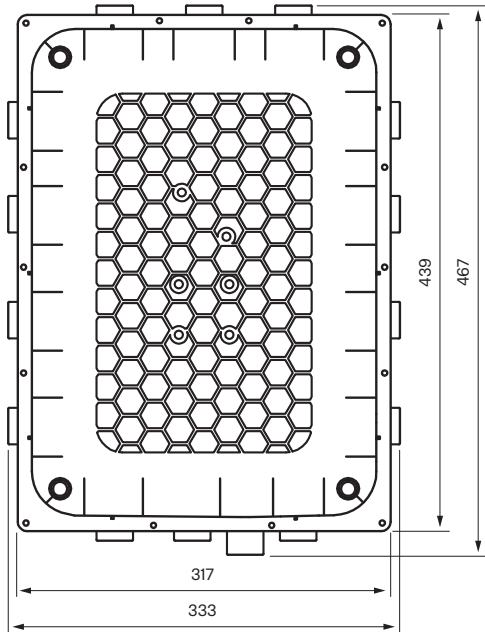

## Dimensjoner/Vekt

**Justerbar høyde:** Nei  
**Lengde på slange:** 1500 mm  
**Produkt-Bredde:** 150 mm  
**Produkt-Dybde:** 95 mm  
**Produkt-Høyde:** 370 mm  
**Taksilens diameter:** 250 mm  
**Total høyde:** 370 mm