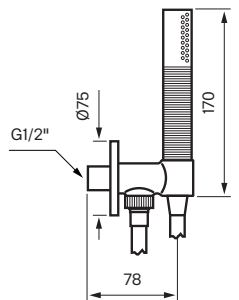

## Spesifikasjoner

**Antal utgående forbindelser:** 2  
**Dimensjon innløp:** 3/4 tum  
**Dimensjon utløp:** 1/2"  
**Innebygd:** Ja  
**Lydklasse (EN-IAO 3822 / DIN-52 218):** 1  
**Lengde på fremspring på utløpsstuss:** 120 mm  
**Svingbar tut:** Nei  
**Temperaturbegrensning:** Ja  
**Temperatursperre:** Ja  
**Termostat:** Ja  
**Trykkstyrt:** Ja

## Dimensjoner/Vekt

**Justerbar høyde:** Nei  
**Lengde på slange:** 1500 mm  
**Produkt-Bredde:** 150 mm  
**Produkt-Dybde:** 95 mm  
**Produkt-Høyde:** 370 mm  
**Taksilens diameter:** 250 mm  
**Total høyde:** 370 mm

Recommended height shower head 210–240 cm

Studs/Wall

Mixer front view

Recommended height shower mixer 110 cm from floor to center of plate

Hand shower

Recommended height hand shower 110 cm from floor to center of hand shower unit