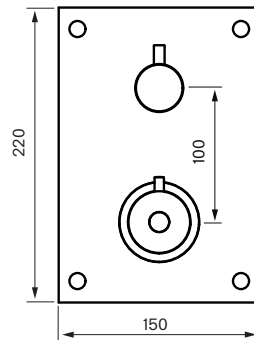

## Spesifikasjoner

**Antal utgående forbindelser:** 2  
**Dimensjon innløp:** 3/4 tum  
**Dimensjon utløp:** 1/2"  
**Innebygd:** Ja  
**Lydklasse (EN-IAO 3822 / DIN-52 218):** 1  
**Lengde på fremspring på utløpsstuss:** 120 mm  
**Svingbar tut:** Nei  
**Temperaturbegrensning:** Ja  
**Temperatursperre:** Ja  
**Termostat:** Ja  
**Trykkstyrt:** Ja

## Dimensjoner/Vekt

**Justerbar høyde:** Nei  
**Lengde på slange:** 1500 mm  
**Produkt-Bredde:** 150 mm  
**Produkt-Dybde:** 95 mm  
**Produkt-Høyde:** 370 mm  
**Taksilens diameter:** 250 mm  
**Total høyde:** 370 mm

Recommended height shower head 210–240 cm

Studs/Wall

Mixer front view

Recommended height shower mixer 110 cm from floor to center of plate

Hand shower

Recommended height hand shower 110 cm from floor to center of hand shower unit