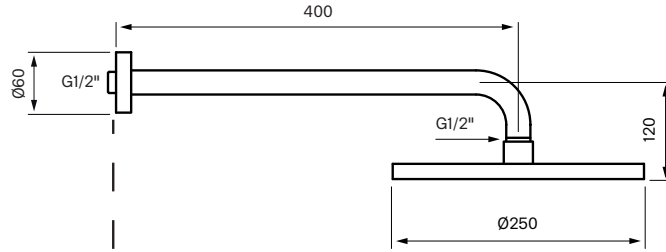

## Spesifikasjoner

**Antal utgående forbindelser:** 2  
**Dimensjon innløp:** 3/4 tum  
**Dimensjon utløp:** 1/2"  
**Innebygd:** Ja  
**Lydklasse (EN-IAO 3822 / DIN-52 218):** 1  
**Lengde på fremspring på utløpsstuss:** 120 mm  
**Svingbar tut:** Nei  
**Temperaturbegrensning:** Ja  
**Temperatursperre:** Ja  
**Termostat:** Ja  
**Trykkstyrt:** Ja

## Dimensjoner/Vekt

**Justerbar høyde:** Nei  
**Lengde på slange:** 1500 mm  
**Produkt-Bredde:** 150 mm  
**Produkt-Dybde:** 95 mm  
**Produkt-Høyde:** 370 mm  
**Taksilens diameter:** 250 mm  
**Total høyde:** 370 mm