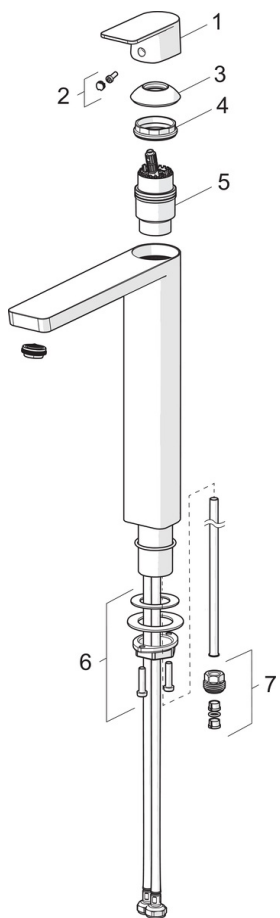

### Tekniske egenskaper

Varmtvannsforsyning **max. +80°C**  
 Arbeidstrykk **50 - 1000 kPa**  
 Tilkoblingsstørrelse **G3/8**  
 Prosjeksjon **200 mm**  
 Materiale **brass**

### SP4802F

	Navn	Kode	NRF
01	Hendel	1006282V	
02	Deksel	1002323V	4205301
03	Dekkring	1001740V	4205296
04	Festemutter for kassett	158726	4204528
05	Kassett	158890	4204627
06	Kranfeste komplett	602629V	4205226
07	Nippel	159684	4202851