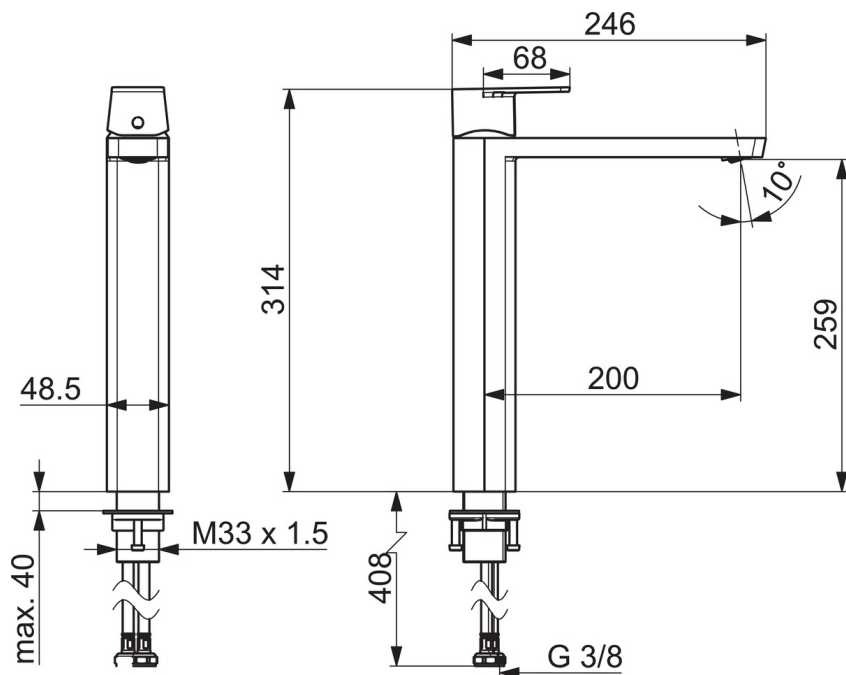

Reserve deler

SP4802F

	Navn	Kode	NRF
01	Hendel	1006282V	
02	Deksel	1002323V	4205301
03	Dekkring	1001740V	4205296
04	Festemutter for kassett	158726	4204528
05	Kassett	158890	4204627
06	Kranfeste komplett	602629V	4205226
07	Nippel	159684	4202851