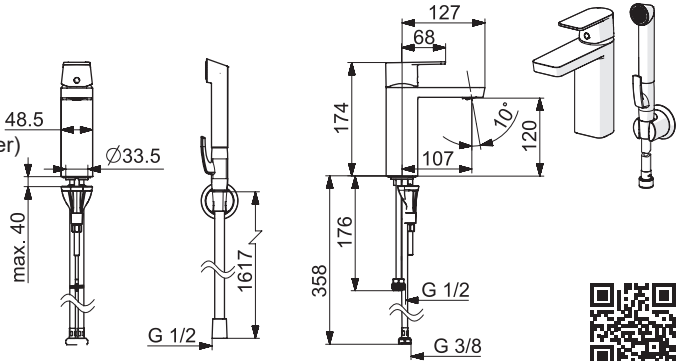

## 4806F

I (ISO 3822)

EN 817

50 - 1000 kPa

0.08 l/s (300 kPa w/ flow controller)

max. +70°C

[mpi.oras.com/4806F](http://mpi.oras.com/4806F)