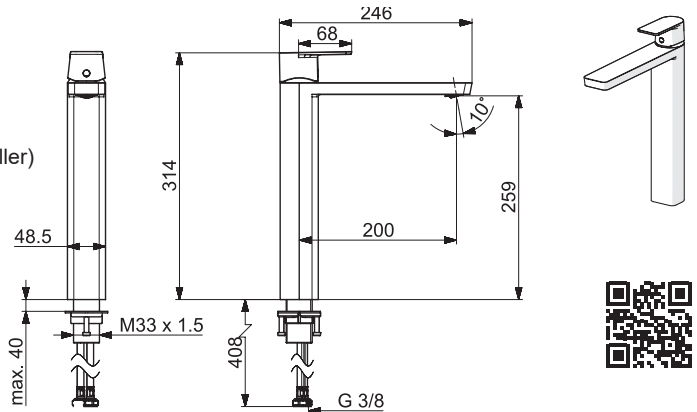

## 4801F

I (ISO 3822)

EN 817

50 - 1000 kPa

0.07 l/s (300 kPa w/ flow controller)

max. +70°C

[mpi.oras.com/4801F](http://mpi.oras.com/4801F)