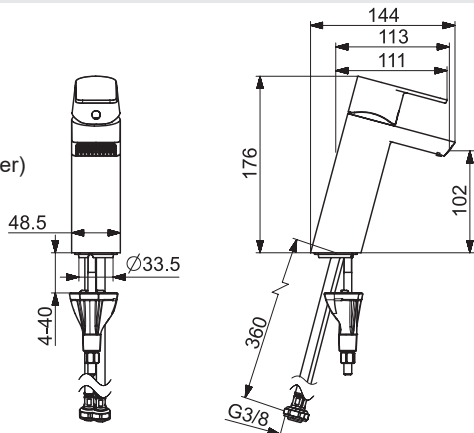

## 4810F

I (ISO 3822)  
 EN 817  
 50 - 1000 kPa  
 0.09 l/s (300 kPa w/ flow controller)  
 max. +70°C

mpi.oras.com/4810F