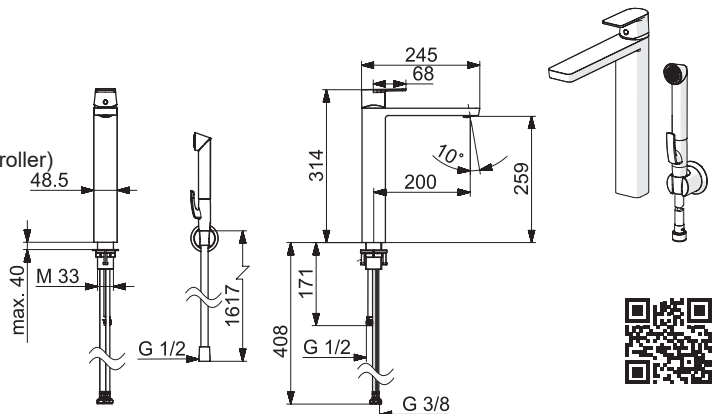

## 4802F

I (ISO 3822)

EN 817

50 - 1000 kPa

0.07 l/s (300 kPa w/ flow controller)

max. +70°C

[mpi.oras.com/4802F](http://mpi.oras.com/4802F)