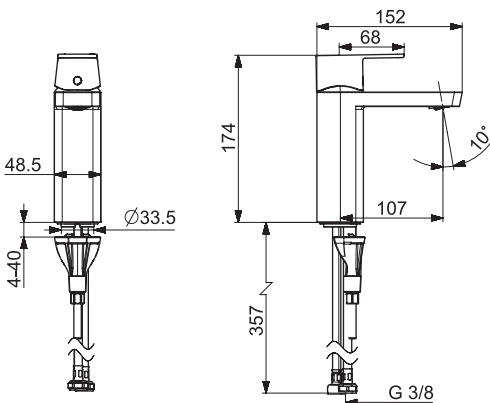

4805F

I (ISO 3822)
EN 817
50 - 1000 kPa
0.08 l/s (300 kPa w/ flow controller)
max. +70°C