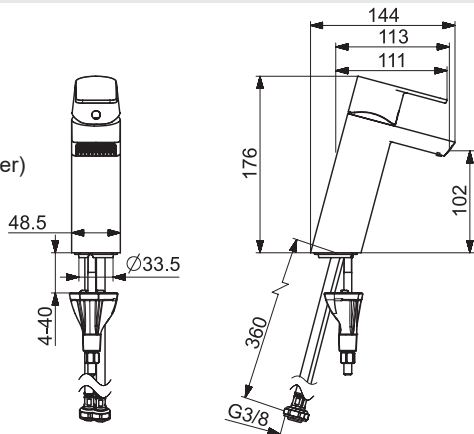

## 4810F

I (ISO 3822)  
 EN 817  
 50 - 1000 kPa  
 0.09 l/s (300 kPa w/ flow controller)  
 max. +70°C

mpi.oras.com/4810F