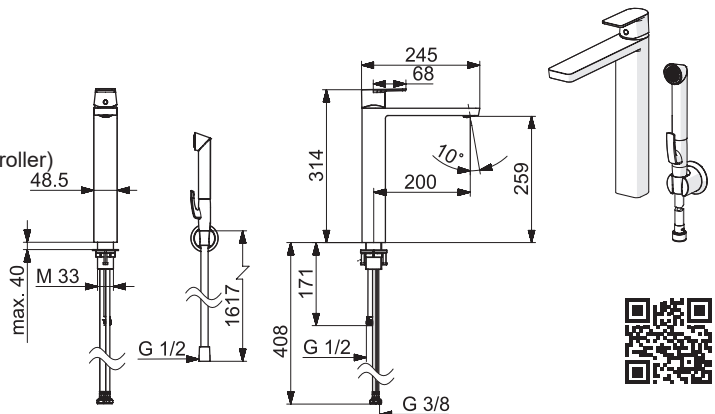

## 4802F

I (ISO 3822)

EN 817

50 - 1000 kPa

0.07 l/s (300 kPa w/ flow controller)

max. +70°C

[mpi.oras.com/4802F](http://mpi.oras.com/4802F)