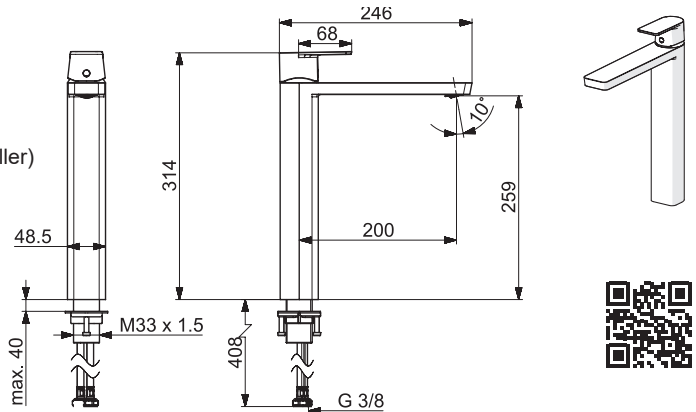

## 4801F

I (ISO 3822)

EN 817

50 - 1000 kPa

0.07 l/s (300 kPa w/ flow controller)

max. +70°C

[mpi.oras.com/4801F](http://mpi.oras.com/4801F)