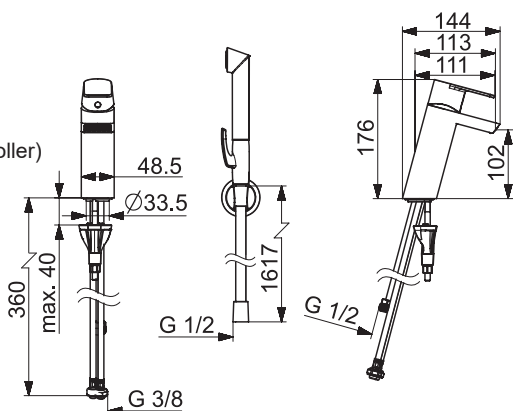

4812F

I (ISO 3822)
EN 817
50 - 1000 kPa
0.09 l/s (300 kPa w/ flow controller)
max. +70°C