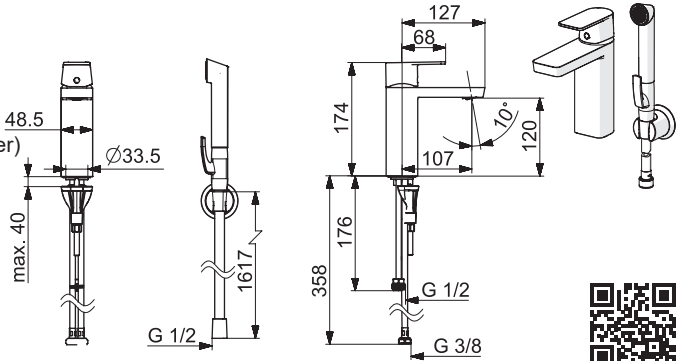

## 4806F

I (ISO 3822)

EN 817

50 - 1000 kPa

0.08 l/s (300 kPa w/ flow controller)

max. +70°C

[mpi.oras.com/4806F](http://mpi.oras.com/4806F)