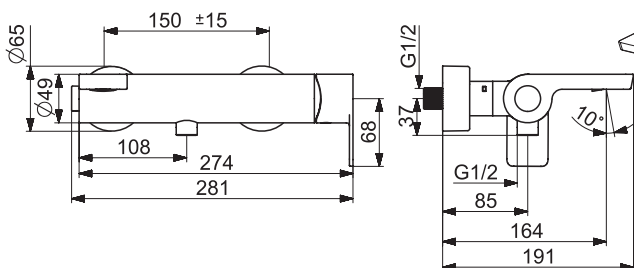

4840U

EN 817
50 - 1000 kPa
0.35 l/s (300 kPa)
max. +80°C