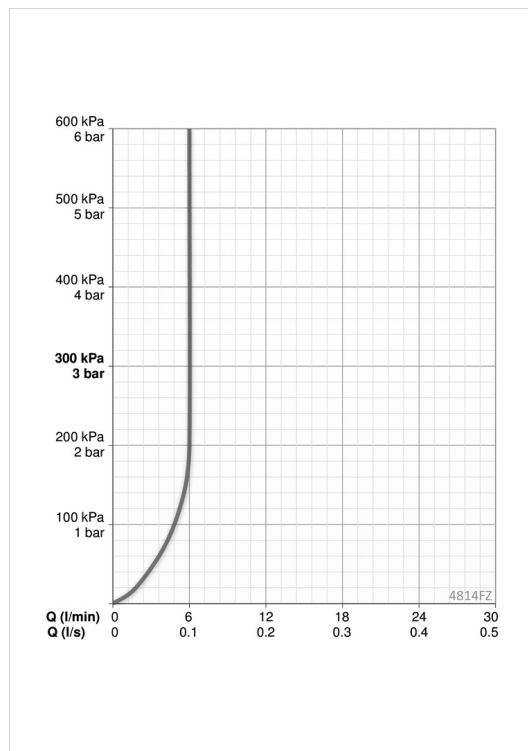

Typogodkjennelse

UN38.3 **UN38-3 Maxell 2CR5**