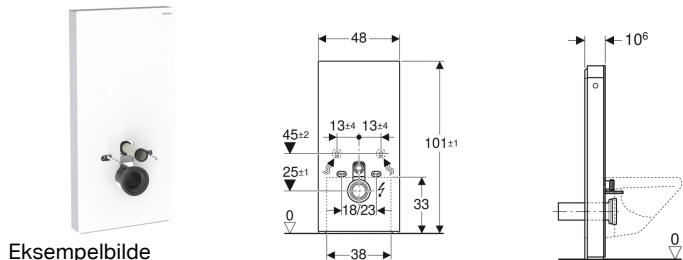

Geberit Monolith Plus modul for vegghengt toalett, 101 cm, frontkledning i glass

Eksempelbilde

Bruksformål

- For renoveringer, om- og nybygg
- For fester til vegg med avløpshøyde > 23 cm
- For utskifting av lavthengende synlige sisterner
- For utskifting av vegghengte toaletter med synlig sisterner
- For Geberit AquaClean dusjtoaletter
- For tilkobling av Geberit AquaClean toalettseter, med tilbehør
- For montering på ferdige gulv
- For montering foran lette og massive vegger

Leveringsomfang

- Vanntilkoplingssett med 2 hjørneventiler 1/2"
- Spylørørforlengelse 160 mm
- Pakningsring av EPDM, \varnothing 44/55 mm
- Tilkoblingsrør av PE-HD, \varnothing 90 mm
- Reduksjonsmuffe av PE-HD, \varnothing 90/110 mm
- 2 gjengestag M12

- Vanntilkobling på siden mulig med tilbehør
- Utligning av byggtoleranser mulig
- Høyde kan økes inntil 7 cm
- Festehøyde toalettskål 35 ± 1 cm
- Sisterner, fullt isolert mot kondens
- Endepanel av børstet aluminium
- Selvbærende

Tilbehør

- Geberit sett tilkoblingsrør for vegghengt toalett, 3 cm eksentrisk
- Geberit sett tilkoblingsstuss for vegghengt toalett, 5 cm eksentrisk

- Geberit sett tilkoblingsrør for vegghengt toalett, 7 cm eksentrisk
- Geberit Monolith avstandsramme
- Vanntilkoplingssett på siden, for Geberit Monolith toalettmodul
- Geberit el-boks
- Grensesnittmodul 12 V, for Geberit AquaClean Mera / Sela
- Geberit Monolith grensesnittkabel DALI