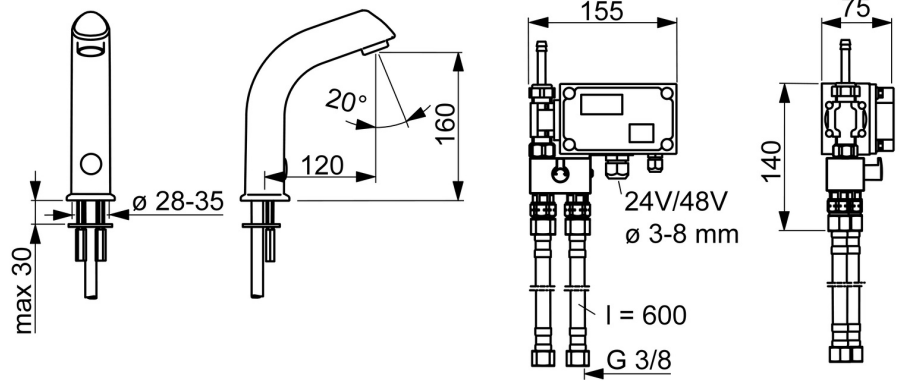

EAN: 6414150105210  
 NRF: 1381760  
[static.oras.com/6104Q](https://static.oras.com/6104Q)

- Offentlige rom
- Berøringsfri, Separat omformer
- Benkemontert
- Krom
- Fast tut, Støpt tut
- CASCADE® - stråle
- Temperaturreguleringshendel
- Manuell blandeventil, Tilbakeslagsventil, Smussfilter
- Infrarød Sensor, Magnetventil
- Fleksible slanger