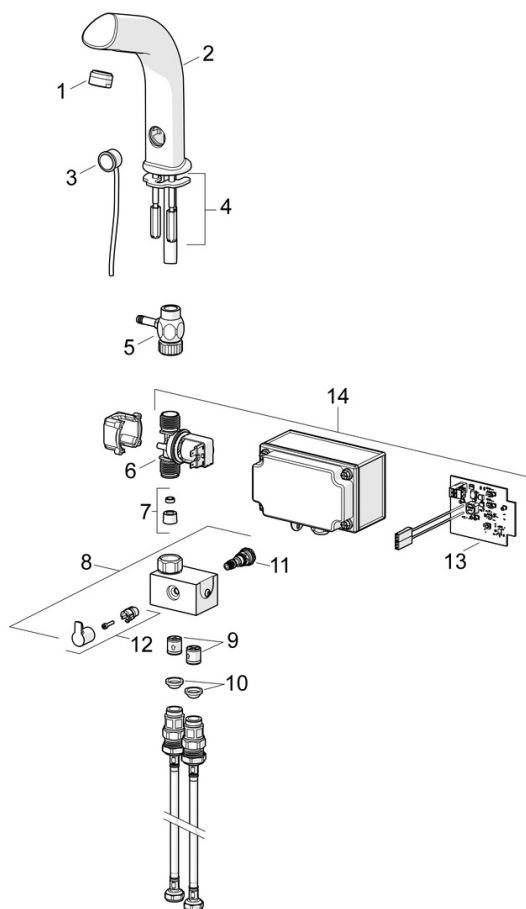

EAN: 6414150105227
 NRF: 1381761
static.oras.com/6105Q

- Helse og omsorg
- Berøringsfri, Bidetta, Separat omformer
- Benkmontert
- Krom
- Fast tut
- CASCADE® - stråle
- Hånddusj, Veggfeste, Dusjslange (1500 mm)
- Bidetta hånddusj
- Manuell blandeventil, Tilbakeslagsventil, Smussfilter
- Infrarød Sensor, Magnetventil
- Fleksible slanger
- 1-spray

Teknisk data

Program innstillinger

Etterrenningstid	1s
Automatisk spyling	off
Automatisk spyling periode	30 s
Funksjonstid	2 min

Elektroniske attributter

Elektrisk tilkobling	24-48V
----------------------	--------

Godkjenninger og Erklæringer

Declaration of conformity	LVD
---------------------------	-----

Reserve deler

SP6105Q

	Navn	Kode	NRF
01	Strålesamler, STD M24x1 HC PCA 5.7 l/min	1013801V	4205477
02	Tut komplett	198093	4204636
03	Fotocelle	198081	4204822
03	Fotocelle, 3 m	198081/3	4202923
03	Fotocelle, 6 m	198081/6	4202922
03	Fotocelle, 9 m	198081/9	4202921
04	Kranfeste, komplett	158697	4204524
05	Ejektor	198791	4202925
06	Magnetventil, komplett, 12/24/48 V	1014683V	4205491
07	Sperrehylse vender, 6 l/min	198084	4204845
08	Blandeventil	600934V	4203034
09	Tilbakeslagsventil, DN15	105311	4202869
10	Smussfilter, G1/2, DN15	198094/2	4204826
11	Temperaturreguleringsdel	199201V	4204407
12	Temperaturreguleringsgrep	600493V	4202862
13	Kretskort, non-Bluetooth	1018208V	1373085
14	Styreenhet, non-Bluetooth	1018207V	1373084