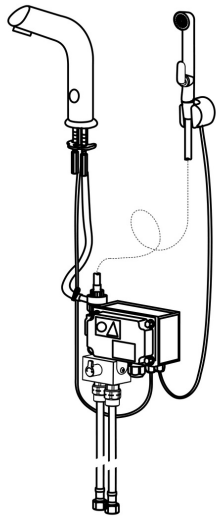

EAN: 6414150105227
 NRF: 1381761
static.oras.com/6105Q

- Helse og omsorg
- Berøringsfri, Bidetta, Separat omformer
- Benkmontert
- Krom
- Fast tut
- CASCADE® - stråle
- Hånddusj, Veggfeste, Dusjslange (1500 mm)
- Bidetta hånddusj
- Manuell blandeventil, Tilbakeslagsventil, Smussfilter
- Infrarød Sensor, Magnetventil
- Fleksible slanger
- 1-spray

Teknisk data

Program innstillinger

Etterrenningstid	1s
Automatisk spyling	off
Automatisk spyling periode	30 s
Funksjonstid	2 min

Elektroniske attributter

Elektrisk tilkobling	24-48V
----------------------	--------

Godkjenninger og Erklæringer

Declaration of conformity	LVD
---------------------------	-----

Reserve deler

SP6105Q

	Navn	Kode	NRF
01	Strålesamler, STD M24x1 HC PCA 5.7 l/min	1013801V	4205477
02	Tut komplett	198093	4204636
03	Fotocelle	198081	4204822
03	Fotocelle, 3 m	198081/3	4202923
03	Fotocelle, 6 m	198081/6	4202922
03	Fotocelle, 9 m	198081/9	4202921
04	Kranfeste, komplett	158697	4204524
05	Ejektor	198791	4202925
06	Magnetventil, komplett, 12/24/48 V	1014683V	4205491
07	Sperrehylse vender, 6 l/min	198084	4204845
08	Blandeventil	600934V	4203034
09	Tilbakeslagsventil, DN15	105311	4202869
10	Smussfilter, G1/2, DN15	198094/2	4204826
11	Temperaturreguleringsdel	199201V	4204407
12	Temperaturreguleringsgrep	600493V	4202862
13	Kretskort, non-Bluetooth	1018208V	1373085
14	Styreenhet, non-Bluetooth	1018207V	1373084