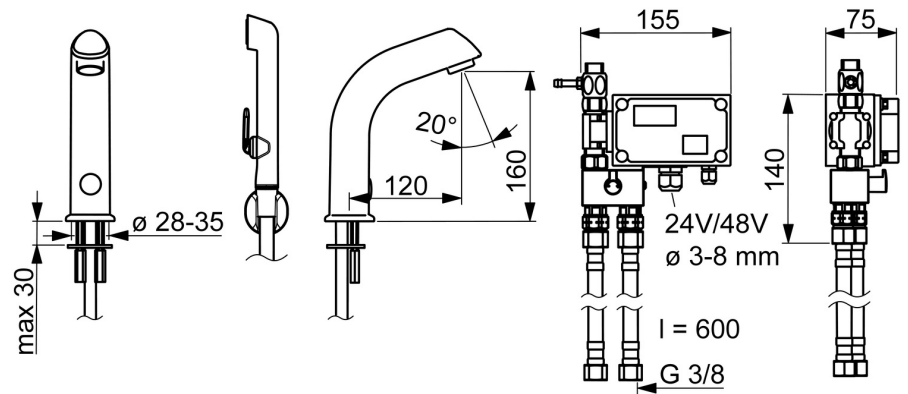

EAN: 6414150105227
 NRF: 1381761
static.oras.com/6105Q

- Helse og omsorg
- Berøringsfri, Bidetta, Separat omformer
- Benkmontert
- Krom
- Fast tut
- CASCADE® - stråle
- Hånddusj, Veggfeste, Dusjslange (1500 mm)
- Bidetta hånddusj
- Manuell blandeventil, Tilbakeslagsventil, Smussfilter
- Infrarød Sensor, Magnetventil
- Fleksible slanger
- 1-spray

Teknisk data

Program innstillinger

Etterrenningstid	1s
Automatisk spyling	off
Automatisk spyling periode	30 s
Funksjonstid	2 min

Elektroniske attributter

Elektrisk tilkobling	24-48V
----------------------	--------

Godkjenninger og Erklæringer

Declaration of conformity	LVD
---------------------------	-----

Reserve deler

SP6105Q

	Navn	Kode	NRF
01	Strålesamler, STD M24x1 HC PCA 5.7 l/min	1013801V	4205477
02	Tut komplett	198093	4204636
03	Fotocelle	198081	4204822
03	Fotocelle, 3 m	198081/3	4202923
03	Fotocelle, 6 m	198081/6	4202922
03	Fotocelle, 9 m	198081/9	4202921
04	Kranfeste, komplett	158697	4204524
05	Ejektor	198791	4202925
06	Magnetventil, komplett, 12/24/48 V	1014683V	4205491
07	Sperrehylse vender, 6 l/min	198084	4204845
08	Blandeventil	600934V	4203034
09	Tilbakeslagsventil, DN15	105311	4202869
10	Smussfilter, G1/2, DN15	198094/2	4204826
11	Temperaturreguleringsdel	199201V	4204407
12	Temperaturreguleringsgrep	600493V	4202862
13	Kretskort, non-Bluetooth	1018208V	1373085
14	Styreenhet, non-Bluetooth	1018207V	1373084