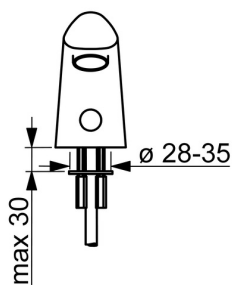

Teknisk data

Program instillinger

Etterrenningstid	1s
Automatisk spyling	off
Automatisk spyling periode	30 s
Funksjonstid	2 min

Elektroniske attributter

Elektrisk tilkobling	24-48V

Bestemmelser

EU Directive	C € Radio Equipment Directive 2014/53/EU , Low Voltage Directive 2014/35/EU , EMC Directive 2014/30/EU , RoHS Directive 2011/65/EU
EN Standard	EN 15091, ETSI EN 301 489-1 V1.9.2 , ETSI EN 300 328 v2.2.2 , EN 61000-6-1:2007 , EN 61000-6-3:2007+A1:2011+AC:2012 , EN 60335-1:2012+A11+A13+A1+A14+A2+A15:2021, Part 19.11.4
Tetthetsklasse	IP 67

Godkjenninger og Erklæringer

Declaration of conformity	LVD