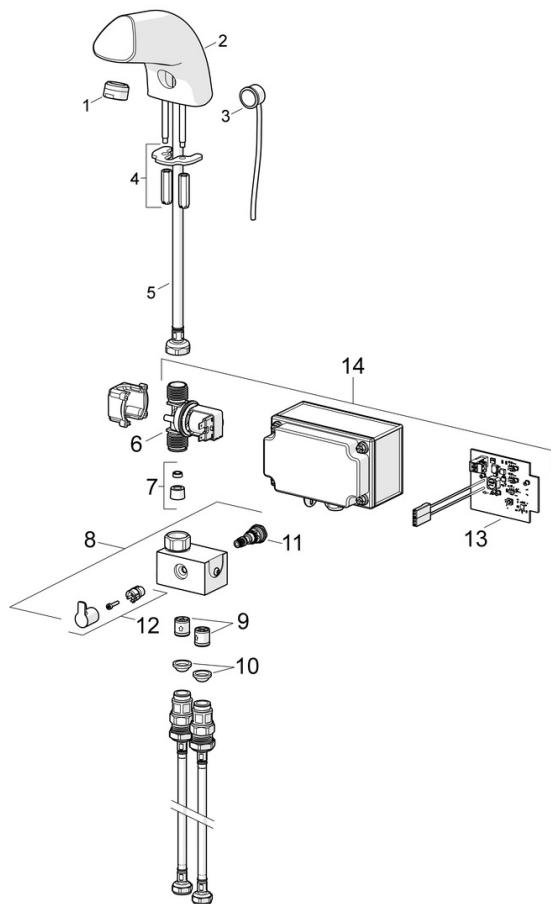

- Offentlige rom
- Berøringsfri, Separat omformer
- Benkemontert
- Krom
- Fast tut
- CASCADE® - stråle
- Manuell blandeventil, Tilbakestagsventil, Smussfilter
- Infrarød Sensor, Magnetventil
- Fleksible slanger

Teknisk data

Program instillinger

Etterrenningstid	1s
Automatisk spyling	off
Automatisk spyling periode	30 s
Funksjonstid	2 min

Elektroniske attributter

Elektrisk tilkobling	24-48V
----------------------	--------

Godkjenninger og Erklæringer

Declaration of conformity	LVD
---------------------------	-----

Reserve deler

SP6114Q

	Navn	Kode	NRF
01	Strålesamler og verktøy, M24x1 A	198792	4204665
02	Tut komplett	198785	4204889
03	Fotocelle	198789	4204664
04	Kranfeste, komplett	158697	4204524
05	Fleksible slanger, L=325, G1/2-M10x1 LH, DN8	198787	4202905
06	Magnetventil, komplett, 12/24/48 V	1014683V	4205491
07	Sperrehylse vender, 6 l/min	198084	4204845
08	Blandeventil	600934V	4203034
09	Tilbakeslagsventil, DN15	105311	4202869
10	Smussfilter, G1/2, DN15	198094/2	4204826
11	Temperaturreguleringsdel	199201V	4204407
12	Temperaturreguleringsgrep	600493V	4202862
13	Kretskort, non-Bluetooth	1018208V	1373085
14	Styreenhet, non-Bluetooth	1018207V	1373084