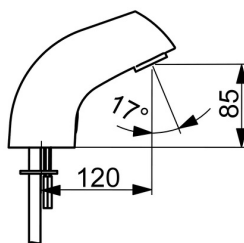

Teknisk data

Program instillinger

Etterrenningstid	1s
Automatisk spyling	off
Automatisk spyling periode	30 s
Funksjonstid	2 min

Elektroniske attributter

Elektrisk tilkobling	24-48V

Bestemmelser

EU Directive	C € Radio Equipment Directive 2014/53/EU , Low Voltage Directive 2014/35/EU , EMC Directive 2014/30/EU , RoHS Directive 2011/65/EU
EN Standard	EN 15091, ETSI EN 301 489-1 V1.9.2 , ETSI EN 300 328 v2.2.2 , EN 61000-6-1:2007 , EN 61000-6-3:2007+A1:2011+AC:2012 , EN 60335-1:2012+A11+A13+A1+A14+A2+A15:2021, Part 19.11.4
Tetthetsklasse	IP 67

Godkjenninger og Erklæringer

Declaration of conformity	LVD