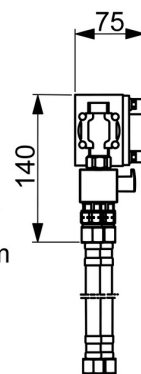

- Offentlige rom
- Berøringsfri, Separat omformer
- Benkemontert
- Krom
- Fast tut
- CASCADE® - stråle
- Manuell blandeventil, Tilbakestagsventil, Smussfilter
- Infrarød Sensor, Magnetventil
- Fleksible slanger

Godkjenninger og Erklæringer

Declaration of conformity	LVD
---------------------------	-----

Reserve deler

SP6114Q

	Navn	Kode	NRF
01	Strålesamler og verktøy, M24x1 A	198792	4204665
02	Tut komplett	198785	4204889
03	Fotocelle	198789	4204664
04	Kranfeste, komplett	158697	4204524
05	Fleksible slanger, L=325, G1/2-M10x1 LH, DN8	198787	4202905
06	Magnetventil, komplett, 12/24/48 V	1014683V	4205491
07	Sperrehylse vender, 6 l/min	198084	4204845
08	Blandeventil	600934V	4203034
09	Tilbakeslagsventil, DN15	105311	4202869
10	Smussfilter, G1/2, DN15	198094/2	4204826
11	Temperaturreguleringsdel	199201V	4204407
12	Temperaturreguleringsgrep	600493V	4202862
13	Kretskort, non-Bluetooth	1018208V	1373085
14	Styreenhet, non-Bluetooth	1018207V	1373084