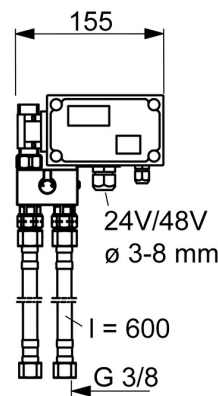

Teknisk data

Program instillinger

Etterrenningstid	1s
Automatisk spyling	off
Automatisk spyling periode	30 s
Funksjonstid	2 min

Elektroniske attributter

Elektrisk tilkobling	24-48V

Bestemmelser

EU Directive	C € Radio Equipment Directive 2014/53/EU , Low Voltage Directive 2014/35/EU , EMC Directive 2014/30/EU , RoHS Directive 2011/65/EU
EN Standard	EN 15091, ETSI EN 301 489-1 V1.9.2 , ETSI EN 300 328 v2.2.2 , EN 61000-6-1:2007 , EN 61000-6-3:2007+A1:2011+AC:2012 , EN 60335-1:2012+A11+A13+A1+A14+A2+A15:2021, Part 19.11.4
Tetthetsklasse	IP 67

Godkjenninger og Erklæringer

Declaration of conformity	LVD