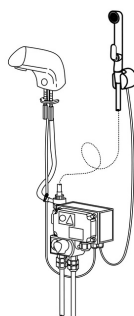

EAN: 6414150105241
 NRF: 1381763
static.oras.com/6215Q

- Offentlige rom
- Berøringsfri, Bidetta, Separat omformer
- Benkemontert
- Krom
- Fast tut, Støpt tut
- CASCADE® - stråle
- Hånddusj, Veggfeste, Dusjslange (1500 mm)
- Bidetta hånddusj
- Infrarød Sensor, Omformer inkludert
- Fleksible slanger
- 1-spray

Godkjenninger og Erklæringer

Declaration of conformity	LVD
---------------------------	-----

Reserve deler

SP6215Q

	Navn	Kode	NRF
01	Strålesamler, STD M24x1 HC PCA 5.7 l/min	1013801V	4205477
02	Tut komplett	198785	4204889
03	Fotocelle	198789	4204664
04	Kranfeste, komplett	158697	4204524
05	Magnetventil, komplett, 12/24/48 V	1014683V	4205491
06	Sperrehylse vender, 6 l/min	198084	4204845
07	Blandeventil	600934V	4203034
08	Tilbakeslagsventil, DN15	105311	4202869
09	Smussfilter, G1/2, DN15	198094/2	4204826
10	Temperaturreguleringsdel	199201V	4204407
11	Temperaturreguleringsgrep	600493V	4202862
12	Kretskort, non-Bluetooth	1018208V	1373085
13	Styreenhet, non-Bluetooth	1018207V	1373084