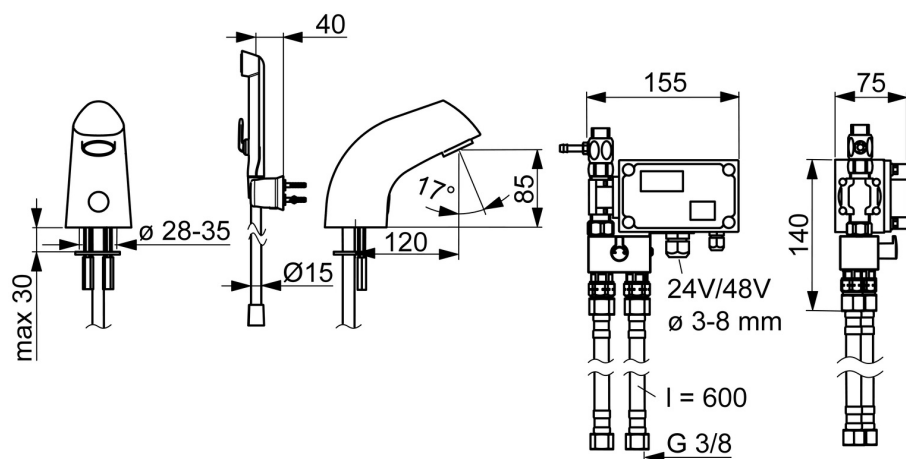

EAN: 6414150105241
 NRF: 1381763
static.oras.com/6215Q

- Offentlige rom
- Berøringsfri, Bidetta, Separat omformer
- Benkemontert
- Krom
- Fast tut, Støpt tut
- CASCADE® - stråle
- Hånddusj, Veggfeste, Dusjslange (1500 mm)
- Bidetta hånddusj
- Infrarød Sensor, Omformer inkludert
- Fleksible slanger
- 1-spray

Teknisk data

Program instillinger

Etterrenningstid	1s
Automatisk spyling	off
Automatisk spyling periode	30 s
Funksjonstid	2 min

Elektroniske attributter

Elektrisk tilkobling	24-48V
----------------------	--------

Godkjenninger og Erklæringer

Declaration of conformity	LVD
---------------------------	-----

Reserve deler

SP6215Q

	Navn	Kode	NRF
01	Strålesamler, STD M24x1 HC PCA 5.7 l/min	1013801V	4205477
02	Tut komplett	198785	4204889
03	Fotocelle	198789	4204664
04	Kranfeste, komplett	158697	4204524
05	Magnetventil, komplett, 12/24/48 V	1014683V	4205491
06	Sperrehylse vender, 6 l/min	198084	4204845
07	Blandeventil	600934V	4203034
08	Tilbakeslagsventil, DN15	105311	4202869
09	Smussfilter, G1/2, DN15	198094/2	4204826
10	Temperaturreguleringsdel	199201V	4204407
11	Temperaturreguleringsgrep	600493V	4202862
12	Kretskort, non-Bluetooth	1018208V	1373085
13	Styreenhet, non-Bluetooth	1018207V	1373084