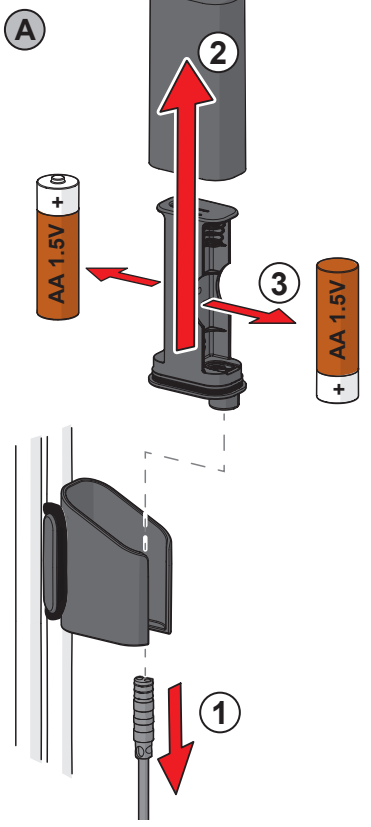

Max hot

AntiScald ON

45 °C

AntiScald ON

45 °C

AA 1.5 V
Lithium x 2

AA 1.5 V
Lithium x 2

A