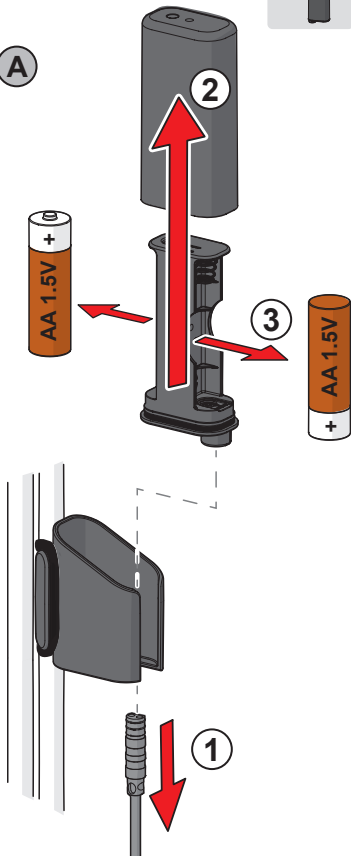

Max hot

AntiScald ON

45 °C

AntiScald ON

45 °C

AA 1.5 V
Lithium x 2

AA 1.5 V
Lithium x 2

A