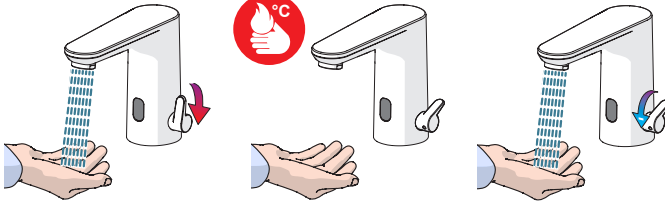

AUTOMATIC

2 s ± 1 s

max. 2 min

ANTISCALD

Bluetooth®

ON

max. 2 min

OFF