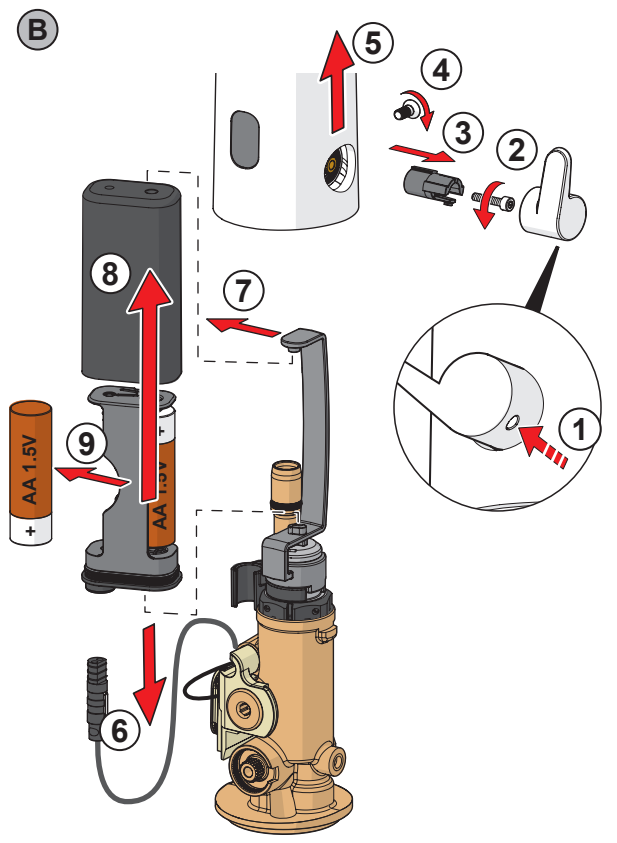

Max hot

AntiScald ON

45 °C

AntiScald ON

45 °C

AA 1.5 V
Lithium x 2

AA 1.5 V
Lithium x 2

A