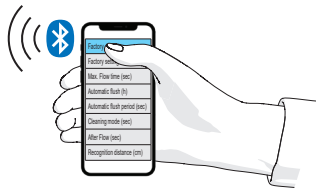

AUTOMATIC

2 s ± 1 s

max. 2 min

ANTISCALD

Bluetooth®

ON

max. 2 min

OFF