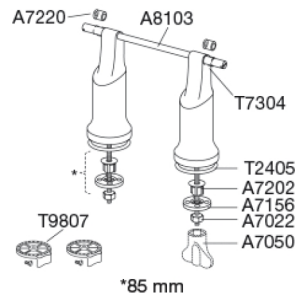

**Toiletsæde Dania med låg, 100 mm forhøjet  
Med styrebuffer og specialbeslag tilpasset forhøjet sæde. Inkl.  
stænkskærm.**

**Varenummer**

R34000  
VVS:615687000  
NRF:6191646  
EAN:5708590070537  
HMI: 1814  
NBS:N13:300  
DB: 2296034

Toiletsæde Dania, 10 cm forhøjet, med låg. Inkl. stænkskærm. Med specialbeslag tilpasset forhøjet sæde. Sædet er forsynet med styrebuffer, som sikrer at sædet sidder mere stabilt - også ved sideværts belastninger. Materialer: Duroplast.

**Farve**

Hvid

**Beskrivelse**

Toiletsæde Dania, 10 cm forhøjet, med låg. Inkl. stænkskærm. Med specialbeslag tilpasset forhøjet sæde. Sædet er forsynet med styrebuffer, som sikrer at sædet sidder mere stabilt - også ved sideværts belastninger. Materialer: Duroplast.

**Materialer**

Sæde og låg: Hærdeplast (urea)

Hængsel: Rustfrit stål V2A

Toiletforhøjer: Nylon (PA)

Drejetapbuffer: ABS-plast

**Produktkapacitet**

Dette produkt er testet statisk med 225 kg. Da den europæiske hjælpemiddelstandard DS/EN 12182:2012 foreskriver test med sikkerhedsfaktor 1,5 er produktets nominelle maksimalbelastning derfor 150 kg.