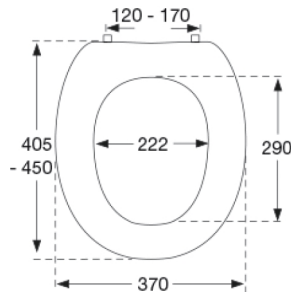

**Toiletsæde Dania med låg, 100 mm forhøjet  
Med styrebuffer og specialbeslag tilpasset forhøjet sæde. Inkl.  
stænkskærm.**

**Varenummer**

R34000  
VVS:615687000  
NRF:6191646  
EAN:5708590070537  
HMI: 1814  
NBS:N13:300  
DB: 2296034

Toiletsæde Dania, 10 cm forhøjet, med låg. Inkl. stænkskærm. Med specialbeslag tilpasset forhøjet sæde. Sædet er forsynet med styrebuffer, som sikrer at sædet sidder mere stabilt - også ved sideværts belastninger. Materialer: Duroplast.

**Materialer**

Sæde og låg: Hærdeplast (urea)

Hængsel: Rustfrit stål V2A

Toiletforhøjer: Nylon (PA)

Drejetapbuffer: ABS-plast

**Produktkapacitet**

Dette produkt er testet statisk med 225 kg. Da den europæiske hjælpemiddelstandard DS/EN 12182:2012 foreskriver test med sikkerhedsfaktor 1,5 er produktets nominelle maksimalbelastning derfor 150 kg.