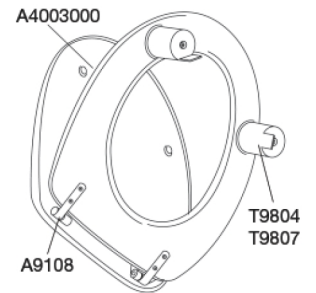

**Toiletsæde Dania med låg, 100 mm forhøjet  
Med styrebuffer og specialbeslag tilpasset forhøjet sæde. Inkl.  
stænkskærm.**

**Varenummer**

R34000  
VVS:615687000  
NRF:6191646  
EAN:5708590070537  
HMI: 1814  
NBS:N13:300  
DB: 2296034

Toiletsæde Dania, 10 cm forhøjet, med låg. Inkl. stænkskærm. Med specialbeslag tilpasset forhøjet sæde. Sædet er forsynet med styrebuffer, som sikrer at sædet sidder mere stabilt - også ved sideværts belastninger. Materialer: Duroplast.

**Farve**

Hvid

**Beskrivelse**

Toiletsæde Dania, 10 cm forhøjet, med låg. Inkl. stænkskærm. Med specialbeslag tilpasset forhøjet sæde. Sædet er forsynet med styrebuffer, som sikrer at sædet sidder mere stabilt - også ved sideværts belastninger. Materialer: Duroplast.

**Materialer**

Sæde og låg: Hærdeplast (urea)

Hængsel: Rustfrit stål V2A

Toiletforhøjer: Nylon (PA)

Drejetapbuffer: ABS-plast

**Produktkapacitet**

Dette produkt er testet statisk med 225 kg. Da den europæiske hjælpemiddelstandard DS/EN 12182:2012 foreskriver test med sikkerhedsfaktor 1,5 er produktets nominelle maksimalbelastning derfor 150 kg.