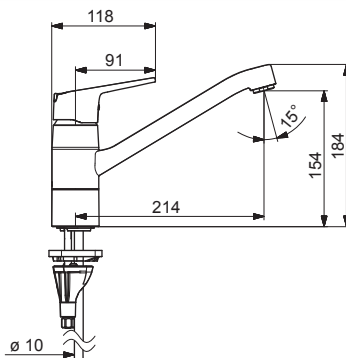

Oras Vega

Installation and maintenance guide

1820G

I (ISO 3822)
 EN 817
 50 - 1000 kPa
 0.15 l/s (Eco)
 0.29 l/s (300 kPa)
 140 kPa (0.2 l/s)
 max. +80°C

mpi.oras.com/1820G

1820FG, 1820FGG

I (ISO 3822)
 EN 817
 50 - 1000 kPa
 0.17 l/s (Eco) 1820FG
 0.29 l/s (300 kPa) 1820FG
 150 kPa (0.2 l/s) 1820FG
 0.11 l/s (Eco) 1820FGG
 0.14 l/s (300 kPa) 1820FGG
 145 kPa (0.1 l/s) 1820FGG
 max. +80°C