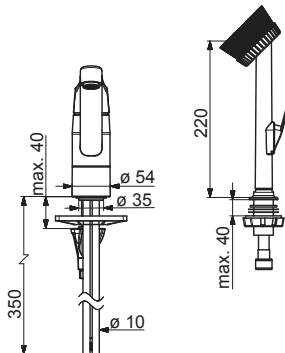

1828G

I (ISO 3822)

EN 817

50 - 1000 kPa

0.07 l/s (Eco)

0.17 l/s (300 kPa)

105 kPa (0.1 l/s)

max. +80°C