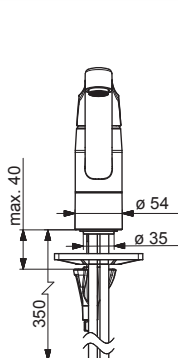

Oras Vega

Installation and maintenance guide

1820G

I (ISO 3822)
 EN 817
 50 - 1000 kPa
 0.15 l/s (Eco)
 0.29 l/s (300 kPa)
 140 kPa (0.2 l/s)
 max. +80°C

mpi.oras.com/1820G

1820FG, 1820FGG

I (ISO 3822)
 EN 817
 50 - 1000 kPa
 0.17 l/s (Eco) 1820FG
 0.29 l/s (300 kPa) 1820FG
 150 kPa (0.2 l/s) 1820FG
 0.11 l/s (Eco) 1820FGG
 0.14 l/s (300 kPa) 1820FGG
 145 kPa (0.1 l/s) 1820FGG
 max. +80°C