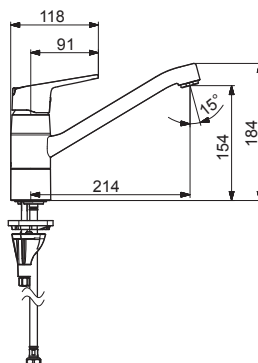

Oras Vega

Installation and maintenance guide

1820G

I (ISO 3822)
 EN 817
 50 - 1000 kPa
 0.15 l/s (Eco)
 0.29 l/s (300 kPa)
 140 kPa (0.2 l/s)
 max. +80°C

mpi.oras.com/1820G

1820FG, 1820FGG

I (ISO 3822)
 EN 817
 50 - 1000 kPa
 0.17 l/s (Eco) 1820FG
 0.29 l/s (300 kPa) 1820FG
 150 kPa (0.2 l/s) 1820FG
 0.11 l/s (Eco) 1820FGG
 0.14 l/s (300 kPa) 1820FGG
 145 kPa (0.1 l/s) 1820FGG
 max. +80°C