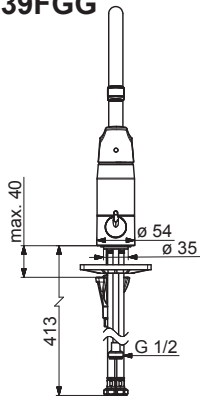

mpi.oras.com/1839FG