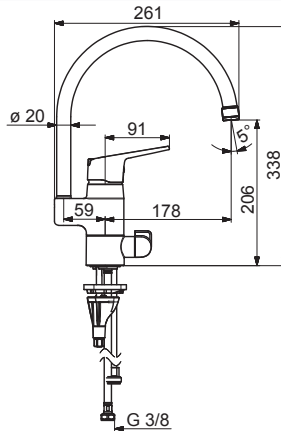

mpi.oras.com/1839FG