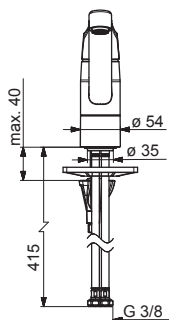

Oras Vega

Installation and maintenance guide

1820G

I (ISO 3822)
 EN 817
 50 - 1000 kPa
 0.15 l/s (Eco)
 0.29 l/s (300 kPa)
 140 kPa (0.2 l/s)
 max. +80°C

mpi.oras.com/1820G

1820FG, 1820FGG

I (ISO 3822)
 EN 817
 50 - 1000 kPa
 0.17 l/s (Eco) 1820FG
 0.29 l/s (300 kPa) 1820FG
 150 kPa (0.2 l/s) 1820FG
 0.11 l/s (Eco) 1820FGG
 0.14 l/s (300 kPa) 1820FGG
 145 kPa (0.1 l/s) 1820FGG
 max. +80°C