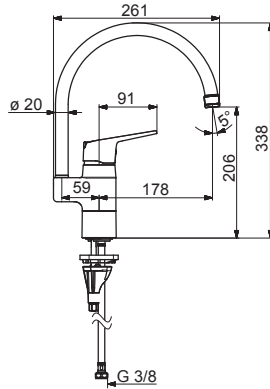

1838FG , 1838FG-33

I (ISO 3822)

EN 817

50 - 1000 kPa

0.15 l/s (Eco)

1838FG

0.27 l/s (300 kPa)

1838FG

170 kPa (0.2 l/s)

1838FG

0.11 l/s (Eco)

1838FGG

0.14 l/s (300 kPa)

1838FGG

145 kPa (0.1 l/s)

1838FGG

max. +80°C

mpi.oras.com/1838FG

1839FG , 1839FG-33 , 1839FGG

I (ISO 3822)

EN 817

50 - 1000 kPa

0.15 l/s (Eco)

1839FG

0.27 l/s (300 kPa)

1839FG

170 kPa (0.2 l/s)

1839FG

0.11 l/s (Eco)

1839FGG

0.14 l/s (300 kPa)

1839FGG

145 kPa (0.1 l/s)

1839FGG

max. +80°C