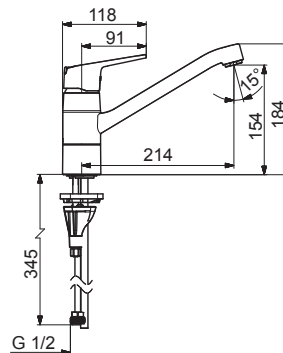

1828G

I (ISO 3822)

EN 817

50 - 1000 kPa

0.07 l/s (Eco)

0.17 l/s (300 kPa)

105 kPa (0.1 l/s)

max. +80°C