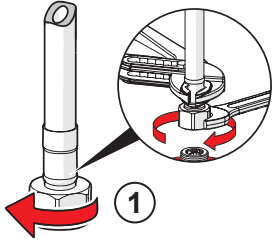

19

①

max.
1600 kPa