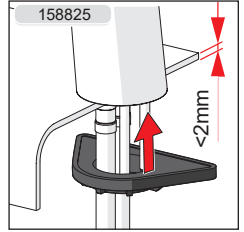

max.
1600 kPa