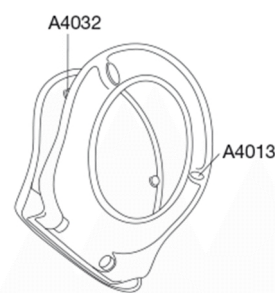

**Pressalit Raja 430**  
**Toiletsæde med soft close og lift-off inkl. universal beslag i rustfrit stål**

**Funktioner**

Lift-off, Soft close

**Varenummer**

430000-BM5999  
VVS: 615023000  
NRF: 6190861  
RSK: 7904446  
EAN: 5708590218366

Vores designer lod sig inspirere af rokken (hele dén fiske-familie hedder Raja til fornavn - på latin) og som sit forbillede har Raja-sædet store, flot svungne former. Den unikke form og grandiose dimensionering gør, at sædet nærmest svæver over toiletskålen. Det ser godt ud - og det betyder, at Raja passer til stort set alle toiletskåle. Sædet har soft close og lift-off funktion for let rengøring.

**Farve**

Hvid

**Beskrivelse**

PRESSALIT toiletsæde med låg, model "Raja", art. nr. 430 af gennemfarvet hærdeplast inkl. BM5 universalbeslag til lift-off i rustfrit stål.

- indbygget soft close funktion
- centerafstand: 105-185 mm
- belastning - ringsæde 300 kg
- afmontering af sæde/låg letter rengøringen
- anvendelig på universelle toiletter
- 10 års garanti