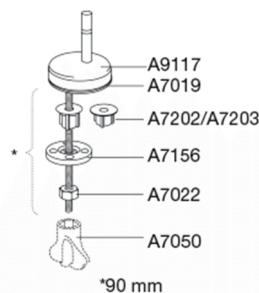

**Pressalit Raja 430**  
**Toiletsæde med soft close og lift-off inkl. universal beslag i rustfrit stål**

**Funktioner**

Lift-off, Soft close

**Varenummer**

430000-BM5999  
VVS: 615023000  
NRF: 6190861  
RSK: 7904446  
EAN: 5708590218366

**Farve**

Hvid

**Beskrivelse**

PRESSALIT toiletsæde med låg, model "Raja", art. nr. 430 af gennemfarvet hærdeplast inkl. BM5 universalbeslag til lift-off i rustfrit stål.

- indbygget soft close funktion
- centerafstand: 105-185 mm
- belastning - ringsæde 300 kg
- afmontering af sæde/låg letter rengøringen
- anvendelig på universelle toiletter
- 10 års garanti