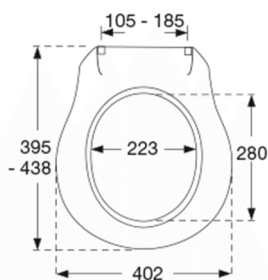

**Farve**

Hvid

**Beskrivelse**

PRESSALIT toiletsæde med låg, model "Raja", art. nr. 430 af gennemfarvet hærdeplast inkl. BM5 universalbeslag til lift-off i rustfrit stål.

- indbygget soft close funktion
- centerafstand: 105-185 mm
- belastning - ringsæde 300 kg
- afmontering af sæde/låg letter rengøringen
- anvendelig på universelle toiletter
- 10 års garanti