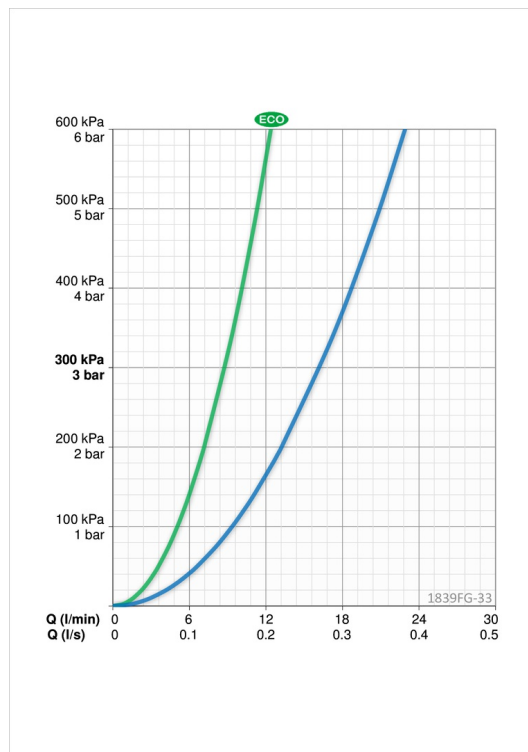

Typegodkjennelse

STF Sertifikat	EUFI29-20000935-TH1