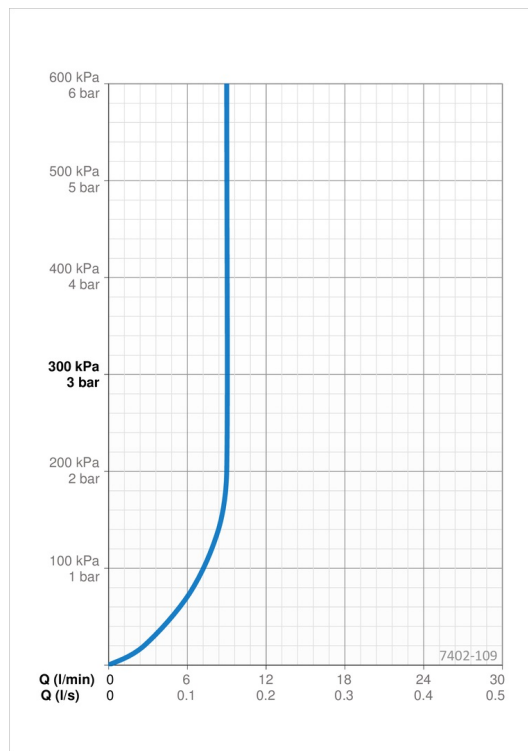

Godkjenninger og Erklæringer

KIWA SE	1664