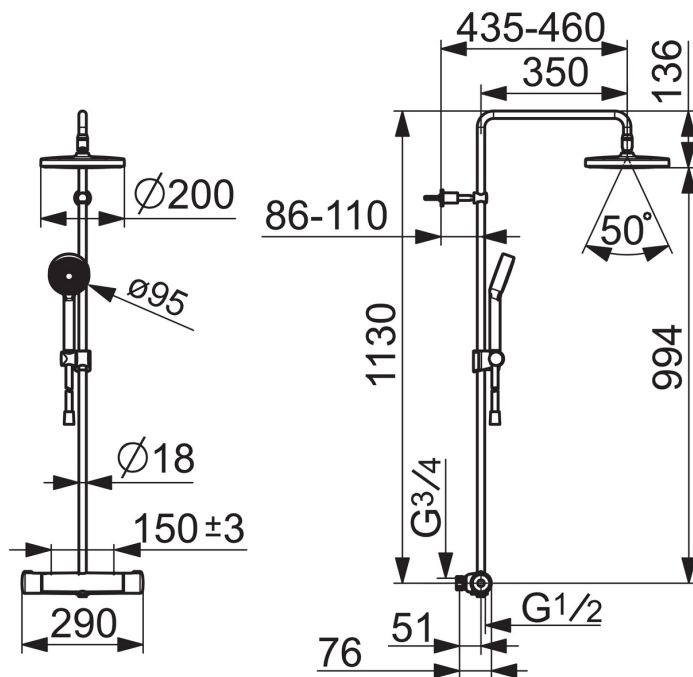

EAN: 6414150100338
static.oras.com/7402-109

- Dusjløsninger
- Breeam
- Termostat
- Veggmontert
- Forkrommet
- Hendel med øko-funksjon, Sikkerhetshendel
- Dreibar omkaster, Integreert i mengderatt
- Hånddusj, Veggstang, Takkusj, Veggbrakett justerbar, Dusjslange (1750 mm), Avstandsklosser veggfeste, Kulefeste, Anti-kalk teknologi
- Intens - forfriskende vannstråle
- Sikkerhetssperre mot skålding ved 38°C, Varmebeskyttende krandedsel
- Keramisk overdel, Termostatkassett, Tilbakeslagsventil, Smussfilter
- Direkte tilkobling
- Kan forkortes på lengden
- Uten koblinger
- 1-spray

Teknisk data

Flow attributter

Vannmengde ved 300 kPa (med vannmengdebegrenser) **0.15 l/s**

Tekniske egenskaper

DN-størrelse (nominell dimensjon)	DN15
Varmtvannsforsyning	max. +65°C
Arbeidstrykk	100 - 1000 kPa
Tilkoblingsstørrelse	G3/4
Installasjons bredde	CC150± 3 mm
Tilbakeslagsikring (EN1717)	EB
Materiale	brass

Bestemmelser

EN Standard	EN 1111, EN 1112, EN 1113
Støyklasse	I (ISO 3822) Oras lab.

Godkjenninger og Erklæringer

KIWA SE	1664
---------	-------------

Reserve deler

SP7401

Navn	Kode	NRF
01 Mengderatt	602452V	4205211
02 Omkasterkassett	1006281V	4205417
03 Kombinere	602438/2	4205407
04 Smussfilter, G3/4, DN20	178375V	4204472
05 Termostatstyrt reguleringskassett	178780V	4204922
06 Temperaturreguleringsgrep	602431V	4205148
07 Glider for dusjstang	601189V	4203055
08 Dusjrørholder	1001314V	4205395