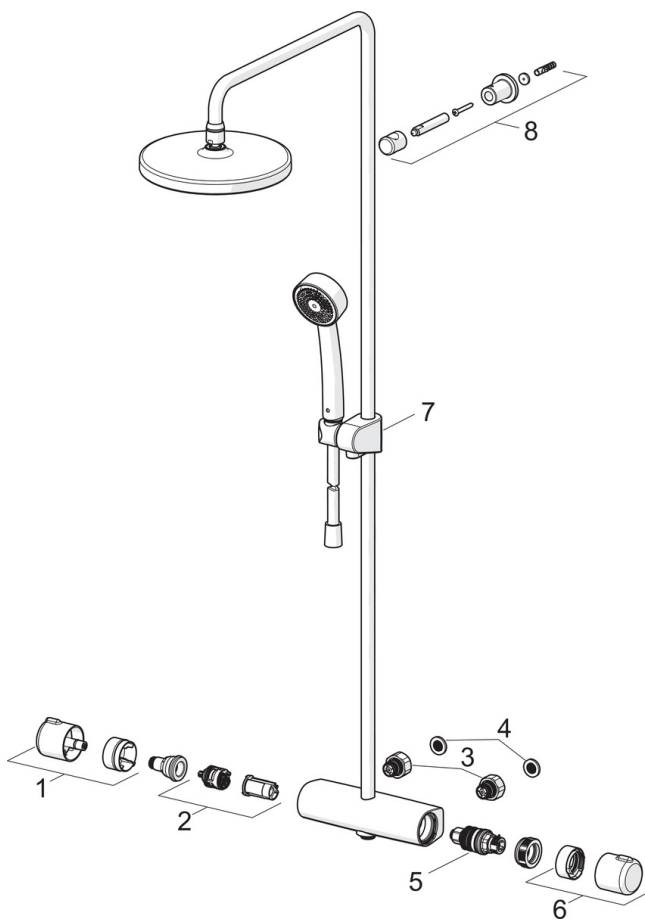

EAN: 6414150100338
static.oras.com/7402-109

- Dusjløsninger
- Breeam
- Termostat
- Veggmontert
- Forkrommet
- Hendel med øko-funksjon, Sikkerhetshendel
- Dreibar omkaster, Integreert i mengderatt
- Hånddusj, Veggstang, Takkusj, Veggbrakett justerbar, Dusjslange (1750 mm), Avstandsklosser veggfeste, Kulefeste, Anti-kalk teknologi
- Intens - forfriskende vannstråle
- Sikkerhetssperre mot skålding ved 38°C, Varmebeskyttende krandedsel
- Keramisk overdel, Termostatkassett, Tilbakeslagsventil, Smussfilter
- Direkte tilkobling
- Kan forkortes på lengden
- Uten koblinger
- 1-spray

Teknisk data

Flow attributter

Vannmengde ved 300 kPa (med vannmengdebegrenser) **0.15 l/s**

Tekniske egenskaper

DN-størrelse (nominell dimensjon)	DN15
Varmtvannsforsyning	max. +65°C
Arbeidstrykk	100 - 1000 kPa
Tilkoblingsstørrelse	G3/4
Installasjons bredde	CC150± 3 mm
Tilbakeslagsikring (EN1717)	EB
Materiale	brass

Bestemmelser

EN Standard	EN 1111, EN 1112, EN 1113
Støyklasse	I (ISO 3822) Oras lab.

Godkjenninger og Erklæringer

KIWA SE	1664
---------	-------------

Reserve deler

SP7401

Navn	Kode	NRF
01 Mengderatt	602452V	4205211
02 Omkasterkassett	1006281V	4205417
03 Kombinere	602438/2	4205407
04 Smussfilter, G3/4, DN20	178375V	4204472
05 Termostatstyrt reguleringskassett	178780V	4204922
06 Temperaturreguleringsgrep	602431V	4205148
07 Glider for dusjstang	601189V	4203055
08 Dusjrørholder	1001314V	4205395