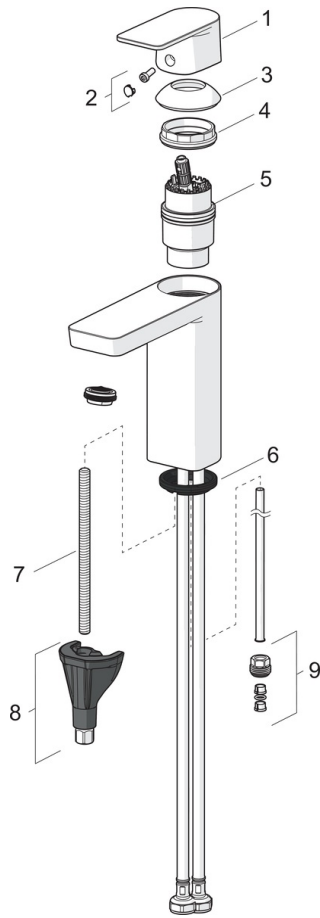

EAN: 6414150099946
static.oras.com/4806F-104

- Servant
- Breeam
- Ettgreps, Bidetta
- Benkmontert
- Forkrommet
- Fast tut
- PCA® strålesamler med konstant vannmengde uavhengig av trykk
- Ettgrephendel, Varmt/kaldt symbol
- Veggfeste, Dusjslange (1750 mm)
- Bidetta hånddusj
- Ø 40 mm kassett
- Fleksible slanger
- DZR messing
- Uten oppløftventil

Teknisk data

Flow attributter

 Vannmengde ved 300 kPa (med vannmengdebegrenser) **0.06 l/s**

Tekniske egenskaper

DN-størrelse (nominell dimensjon)	DN15
Varmtvannsforsyning	max. +70°C
Arbeidstrykk	50 - 1000 kPa
Tilkoblingsstørrelse	G3/8
Projeksjon	107 mm
Tilbakeslagssikring (EN1717)	HC
Materiale	brass

Bestemmelser

EN Standard	EN 817
Støyklasse	I (ISO 3822)

Godkjenninger og Erklæringer

STF Sertifikat	EUF129-21003824-TH
KIWA SE	1746

Reserve deler

SP4806F

	Navn	Kode	NRF
01	Hendel	1006282V	
02	Deksel	1002323V	4205301
03	Dekkring	1001740V	4205296
04	Festemutter for kassett	158726	4204528
05	Kassett	158890	4204627
06	Underlagsskive	1002371V	4205303
07	Pinneskrue, M8x1, L=130	1000780V	4205235
08	Kranfeste komplett	602610V	4205225
09	Nippel	159684	4202851